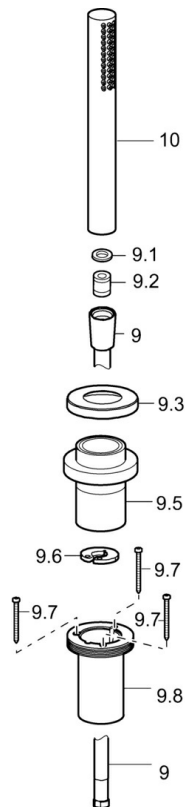

EAN: 4015474256941  
[static.hansa.com/53549120](https://static.hansa.com/53549120)

- Wanne & Dusche
- Wannenrandmontage
- Chrom
- Brauseschlauch (1750 mm), Anti-Kalk-Technik
- Intensiv - Belebender Wasserstrahl
- Schmutzfilter, Rückflussverhinderer
- 1-strahlig

### Durchflusseigenschaften

Durchfluss bei 3 bar **13.2 l/min**

### Technische Eigenschaften

DN-Größe (Nennmaß) **DN15**  
 Warmwasserversorgung **max. +65°C**  
 Arbeitsdruck **0.5-5 bar**  
 Sicherungseinrichtung (EN1717) **EB**

### SP53549170

	Name	Art.-Nr.
9	Brauseschlauch, L=1750, G1/2-M12x1	59912281
9.1	Dichtungsring, d 21x12x2	59912304
9.2	Rückschlagventil	59905714
9.3	Rosette, M70x1, d 72 mm	59913287
9.3	Rosette, 75x75 mm	59913879
9.5	Halter	59913289
9.6	Scheibe	59912337
9.7	Schraube, M4x45	59912291
9.8	Schlauchdurchführung	59913288
10	Handbrause	54390100