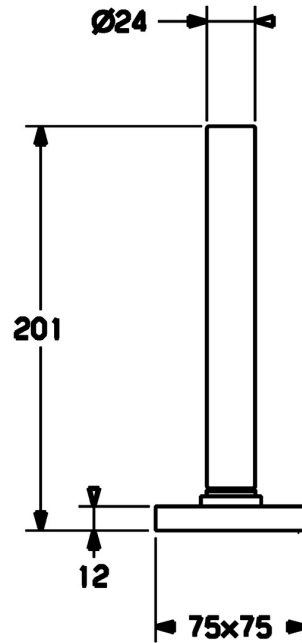

EAN: 4015474256941  
[static.hansa.com/53549120](https://static.hansa.com/53549120)

- Wanne & Dusche
- Wannenrandmontage
- Chrom
- Brauseschlauch (1750 mm), Anti-Kalk-Technik
- Intensiv - Belebender Wasserstrahl
- Schmutzfilter, Rückflussverhinderer
- 1-strahlig

### Technische Eigenschaften

DN-Größe (Nennmaß) **DN15**  
 Warmwasserversorgung **max. +65°C**  
 Arbeitsdruck **0.5-5 bar**  
 Sicherungseinrichtung (EN1717) **EB**

### SP53549170

	Name	Art.-Nr.
9	Brauseschlauch, L=1750, G1/2-M12x1	59912281
9.1	Dichtungsring, d 21x12x2	59912304
9.2	Rückschlagventil	59905714
9.3	Rosette, M70x1, d 72 mm	59913287
9.3	Rosette, 75x75 mm	59913879
9.5	Halter	59913289
9.6	Scheibe	59912337
9.7	Schraube, M4x45	59912291
9.8	Schlauchdurchführung	59913288
10	Handbrause	54390100