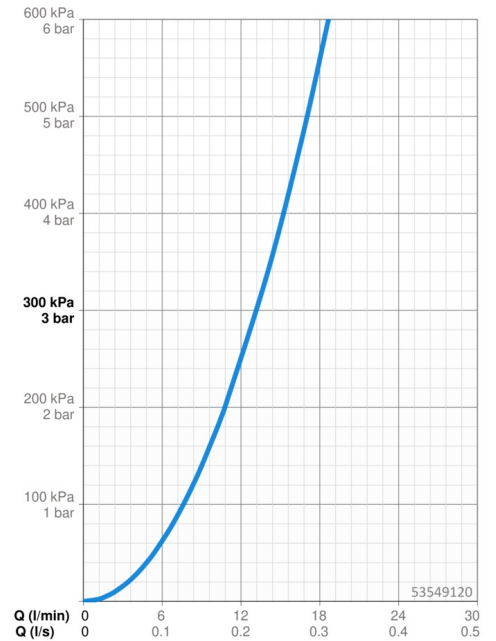

Technische Daten

Durchflusseigenschaften

Durchfluss bei 3 bar **13.2 l/min**

Technische Eigenschaften

DN-Größe (Nennmaß) **DN15**
Warmwasserversorgung **max. +65°C**
Arbeitsdruck **0.5-5 bar**
Sicherungseinrichtung (EN1717) **EB**

Vorschriften

EN Standard **EN 1112, EN 1113**