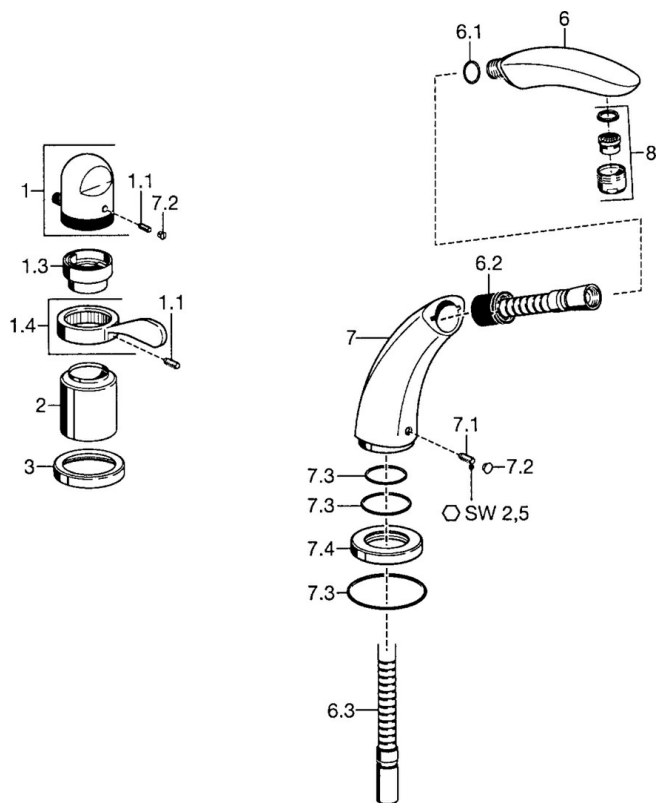

EAN: 4015474060609
static.hansa.com/53452035

- Sprcha a vaňa
- Sada pre konečnú montáž, jednopáková
- Montáž na okraj vane
- Chróm
- Rukoväť regulátora teploty vody

Technické údaje

Technické vlastnosti

Dodávka teplej vody	max. +80°C
Pracovný tlak	0.5-10 bar

Náhradné diely

SP53452035

Název	Kód
1 Rukoväť regulátora teploty Ukončené	59910152
1.1 Skrutka, M6x6	59912330
1.3 Temperature adjustment limiter	59906355
1.4 Ovládacia rukoväť	59905722
2 Krytka Ukončené	59912327
3 Kryt príruby	59912259
6 Ručná sprcha Ukončené	59912295
6 Tesniaci krúžok, d 21x12x2	59912304
6.2 Upevňovacia objímka Ukončené	59912294
6.3 Pripájacie hadičky, G1/2xG3/8 Ukončené	59912293
7.1 , M6x10, SW2.6 Ukončené	59912292
7.2 Vymedzovacia vložka	59911840
7.3 Tesnenie sada	59912276
7.4 Kryt príruby	59912278