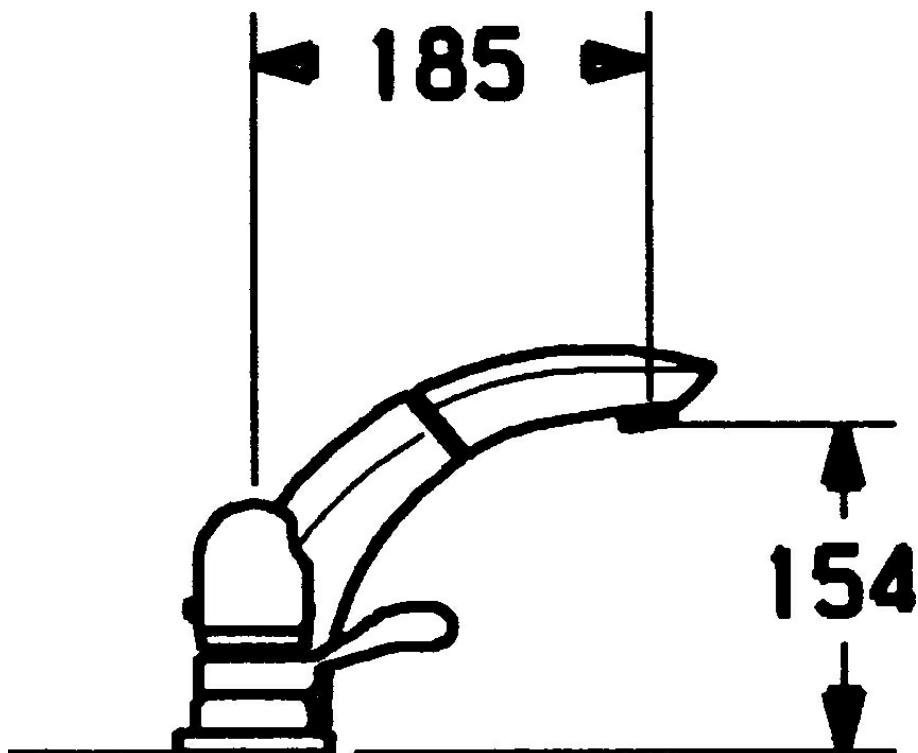

EAN: 4015474060609
static.hansa.com/53452035

- Sprcha a vaňa
- Sada pre konečnú montáž, jednopáková
- Montáž na okraj vane
- Chróm
- Rukoväť regulátora teploty vody

Technické údaje

Technické vlastnosti

Dodávka teplej vody	max. +80°C
Pracovný tlak	0.5-10 bar

Náhradné diely

SP53452035

Název	Kód
1 Rukoväť regulátora teploty Ukončené	59910152
1.1 Skrutka, M6x6	59912330
1.3 Temperature adjustment limiter	59906355
1.4 Ovládacia rukoväť	59905722
2 Krytka Ukončené	59912327
3 Kryt príruby	59912259
6 Ručná sprcha Ukončené	59912295
6 Tesniaci krúžok, d 21x12x2	59912304
6.2 Upevňovacia objímka Ukončené	59912294
6.3 Pripájacie hadičky, G1/2xG3/8 Ukončené	59912293
7.1 , M6x10, SW2.6 Ukončené	59912292
7.2 Vymedzovacia vložka	59911840
7.3 Tesnenie sada	59912276
7.4 Kryt príruby	59912278