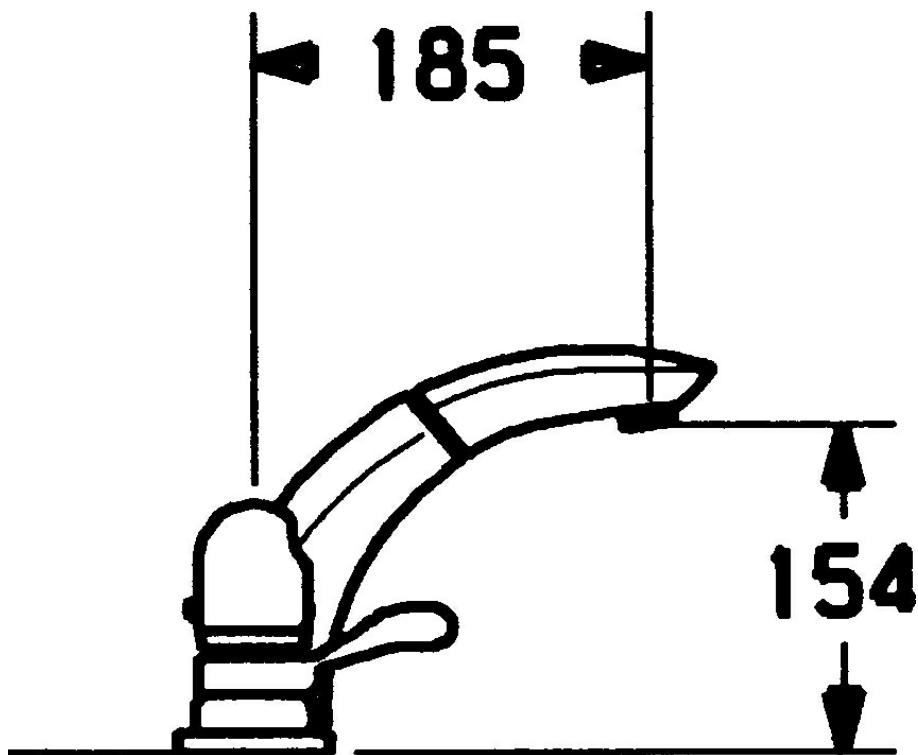

EAN: 4015474060609  
[static.hansa.com/53452035](https://static.hansa.com/53452035)

- Bad en douche
- Afbouwset, Eengreeps
- Badrandmontage
- Chroom
- Temperatuurgreep

### Technische eigenschappen

Warmwatertoevoer	max. +80°C
Werkdruk	0.5-10 bar

### SP53452035

	Naam	Code
1	Temperatuur hendel Chroom Stopgezet	59910152
1.1	Schroef, M6x6	59912330
1.3	Temperature adjustment limiter Chroom	59906355
1.4	Hendel Chroom	59905722
2	Kap Chroom Stopgezet	59912327
3	Afdekplaat Chroom	59912259
6	Handdouche Chroom Stopgezet	59912295
6	Afdichtring, d 21x12x2	59912304
6.2	Vaststelling van de mouw Stopgezet	59912294
6.3	Slangen, G1/2xG3/8 Chroom Stopgezet	59912293
7.1	Pin, M6x10, SW2.6 Stopgezet	59912292
7.2	Binnendeel temperatuurhendel Chroom	59911840
7.3	Dichting	59912276
7.4	Afdekplaat Chroom	59912278