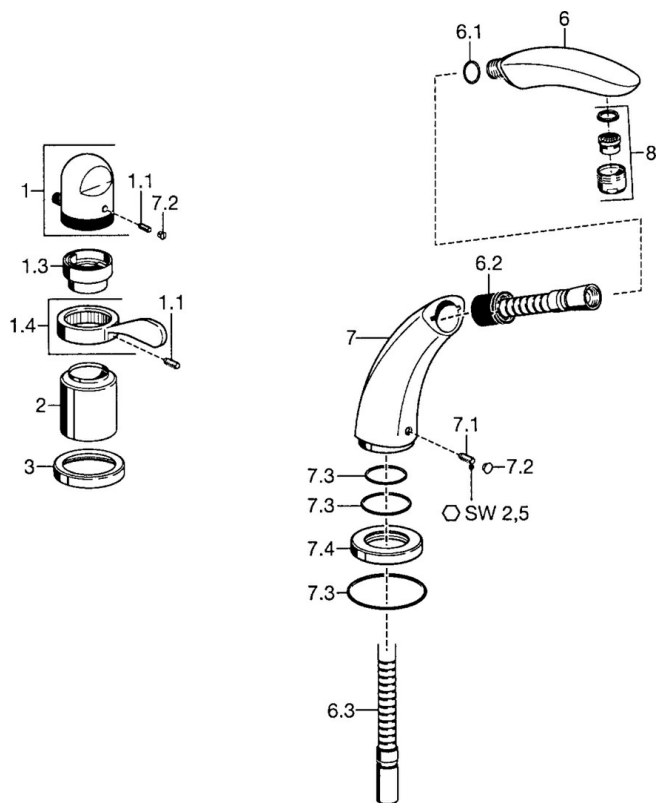

EAN: 4015474060609  
[static.hansa.com/53452035](https://static.hansa.com/53452035)

- Bad en douche
- Afbouwset, Eengreeps
- Badrandmontage
- Chroom
- Temperatuurgreep

## Technische gegevens

### Technische eigenschappen

Warmwatertoevoer	max. +80°C
Werkdruk	0.5-10 bar

### SP53452035

	Naam	Code
1	Temperatuur hendel Chroom Stopgezet	59910152
1.1	Schroef, M6x6	59912330
1.3	Temperature adjustment limiter Chroom	59906355
1.4	Hendel Chroom	59905722
2	Kap Chroom Stopgezet	59912327
3	Afdekplaat Chroom	59912259
6	Handdouche Chroom Stopgezet	59912295
6	Afdichtring, d 21x12x2	59912304
6.2	Vaststelling van de mouw Stopgezet	59912294
6.3	Slangen, G1/2xG3/8 Chroom Stopgezet	59912293
7.1	Pin, M6x10, SW2.6 Stopgezet	59912292
7.2	Binnendeel temperatuurhendel Chroom	59911840
7.3	Dichting	59912276
7.4	Afdekplaat Chroom	59912278