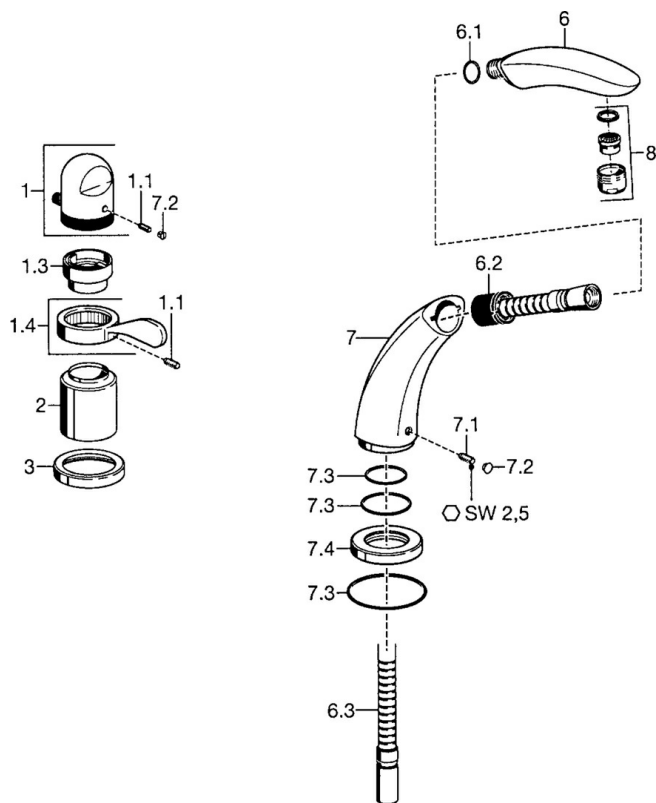

EAN: 4015474060609  
[static.hansa.com/53452035](https://static.hansa.com/53452035)

- Wanne & Dusche
- Fertigmontageset, Einhebelmischer
- Wannенrandmontage
- Chrom
- Temperatureinstellgriff

## Technische Daten

### Technische Eigenschaften

Warmwasserversorgung	max. +80°C
Arbeitsdruck	0.5-10 bar

### SP53452035

	Name	Art.-Nr.
1	Temperatur-Wählgriff Ausgelaufen	59910152
1.1	Schraube, M6x6	59912330
1.3	Temperatur-Anschlagring	59906355
1.4	Hebel	59905722
2	Abdeckkappe Ausgelaufen	59912327
3	Rosette	59912259
6	Handbrause Ausgelaufen	59912295
6	Dichtungsring, d 21x12x2	59912304
6.2	Befestigungshülse Ausgelaufen	59912294
6.3	Schlauch, G1/2xG3/8 Ausgelaufen	59912293
7.1	Stift, M6x10, SW2.6 Ausgelaufen	59912292
7.2	Abdeckstopfen	59911840
7.3	Dichtungskit	59912276
7.4	Rosette	59912278