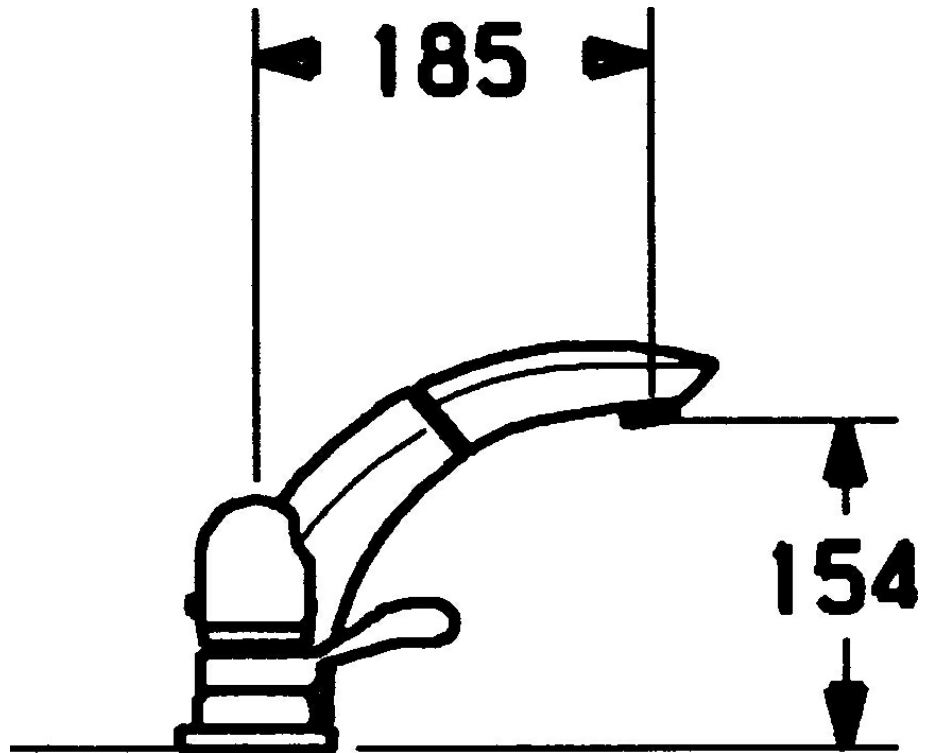

EAN: 4015474060609  
[static.hansa.com/53452035](https://static.hansa.com/53452035)

- Wanne & Dusche
- Fertigmontageset, Einhebelmischer
- Wannенrandmontage
- Chrom
- Temperatureinstellgriff

### Technische Eigenschaften

Warmwasserversorgung	max. +80°C
Arbeitsdruck	0.5-10 bar

### SP53452035

	Name	Art.-Nr.
1	Temperatur-Wählgriff Ausgelaufen	59910152
1.1	Schraube, M6x6	59912330
1.3	Temperatur-Anschlagring	59906355
1.4	Hebel	59905722
2	Abdeckkappe Ausgelaufen	59912327
3	Rosette	59912259
6	Handbrause Ausgelaufen	59912295
6	Dichtungsring, d 21x12x2	59912304
6.2	Befestigungshülse Ausgelaufen	59912294
6.3	Schlauch, G1/2xG3/8 Ausgelaufen	59912293
7.1	Stift, M6x10, SW2.6 Ausgelaufen	59912292
7.2	Abdeckstopfen	59911840
7.3	Dichtungskit	59912276
7.4	Rosette	59912278