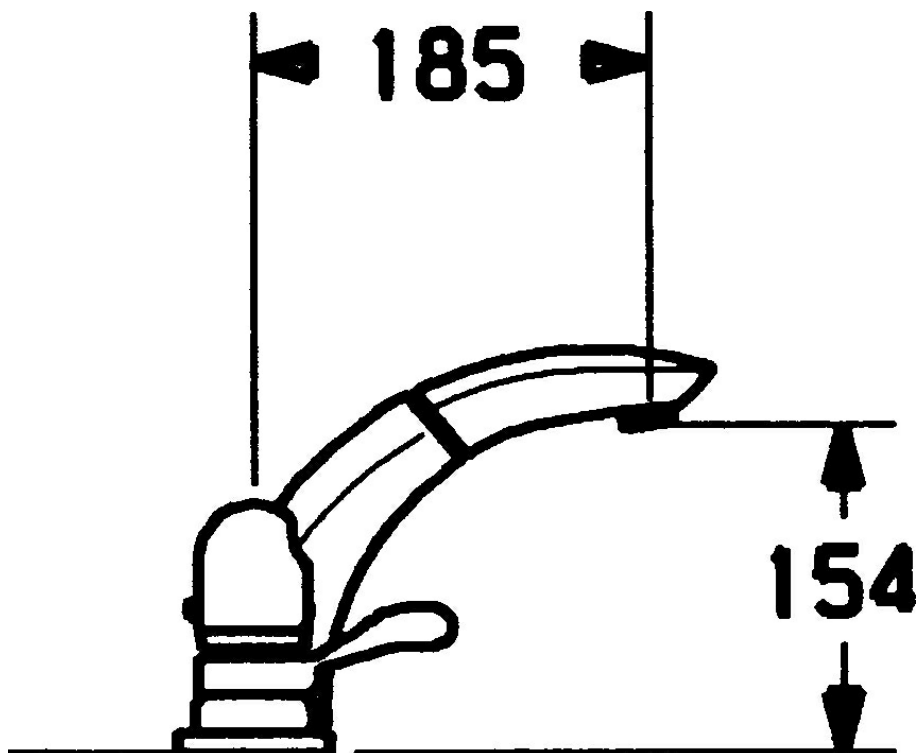

EAN: 4015474060609  
[static.hansa.com/53452035](https://static.hansa.com/53452035)

- Sprcha & vana
- Sada pro konečnou montáž, Jednopáková
- Montáž na okraj vany
- Chrom
- Rukojeť regulátoru teploty

### SP53452035

| Název                                 | Kód      |
|---------------------------------------|----------|
| 1 Ovladač regulátoru teploty Ukončeno | 59910152 |
| 1.1 Šroub, M6x6                       | 59912330 |
| 1.3 Temperature adjustment limiter    | 59906355 |
| 1.4 Páka                              | 59905722 |
| 2 Krytka Ukončeno                     | 59912327 |
| 3 Kryt příruby                        | 59912259 |
| 6 Ruční sprcha Ukončeno               | 59912295 |
| 6 Těsnící kroužek, d 21x12x2          | 59912304 |
| 6.2 Upevňovací objímka Ukončeno       | 59912294 |
| 6.3 Hadice, G1/2xG3/8 Ukončeno        | 59912293 |
| 7.1 Kolík, M6x10, SW2.6 Ukončeno      | 59912292 |
| 7.2 Vymezovací vložka                 | 59911840 |
| 7.3 Těsnící sada                      | 59912276 |
| 7.4 Kryt příruby                      | 59912278 |