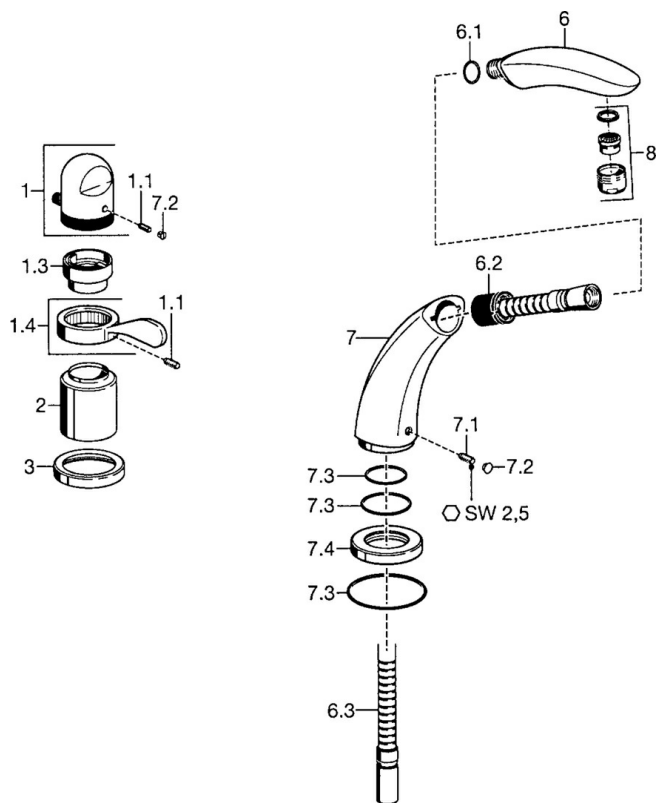

EAN: 4015474060609  
[static.hansa.com/53452035](https://static.hansa.com/53452035)

- Sprcha & vana
- Sada pro konečnou montáž, Jednopáková
- Montáž na okraj vany
- Chrom
- Rukojeť regulátoru teploty

## Náhradní díly

### SP53452035

| Název                                 | Kód      |
|---------------------------------------|----------|
| 1 Ovladač regulátoru teploty Ukončeno | 59910152 |
| 1.1 Šroub, M6x6                       | 59912330 |
| 1.3 Temperature adjustment limiter    | 59906355 |
| 1.4 Páka                              | 59905722 |
| 2 Krytka Ukončeno                     | 59912327 |
| 3 Kryt příruby                        | 59912259 |
| 6 Ruční sprcha Ukončeno               | 59912295 |
| 6 Těsnící kroužek, d 21x12x2          | 59912304 |
| 6.2 Upevňovací objímka Ukončeno       | 59912294 |
| 6.3 Hadice, G1/2xG3/8 Ukončeno        | 59912293 |
| 7.1 Kolík, M6x10, SW2.6 Ukončeno      | 59912292 |
| 7.2 Vymezovací vložka                 | 59911840 |
| 7.3 Těsnící sada                      | 59912276 |
| 7.4 Kryt příruby                      | 59912278 |