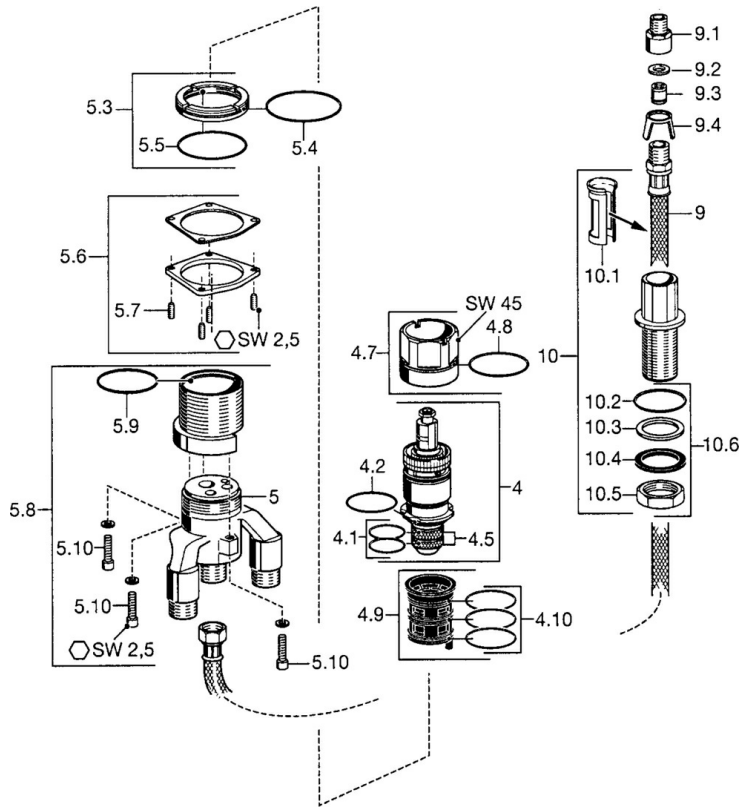

EAN: 4015474060579
static.hansa.com/53440100

- Bad en douche
- Afbouwset
- Tegelrandmontage
- Chroom
- Terugslagklep

Technische gegevens

Technische eigenschappen

Warmwatertoevoer	max. +80°C
Werkdruk	0.5-10 bar
Terugstroom beveiliging (EN1717)	EB

Reserveonderdelen

SP53440100

	Naam	Code
4	Thermostaat/binnenwerk, G1/2	59904501
4.1	O-ring, d 27x2	59901532
4.2	O-ring, 35x2.5	59905020
4.5	Filter sproeier, 0.16 mm Stopgezet	59905036
4.7	Schroefoog, M52x1, SW 50	59911516
4.8	O-ring, 50.52x1.78	59906841
4.9	Adapter	59911514
4.10	O-ring, d 40x2	59911507
5.3	Flens Stopgezet	59912342
5.4	O-ring, 66x2 Stopgezet	59912341
5.6	Bevestigingsset Stopgezet	59912343
5.7	Pin, M6x12, SW6 Stopgezet	59912344
5.8	Vaststelling van de mouw Stopgezet	59912345
5.9	O-ring, d 55x1.5 Stopgezet	59912340
9	Slangen, G3/4xG3/8 Stopgezet	59912346
9.1	Nippel, G1/2xG3/8 Stopgezet	59912349
9.2	Dichting, 18.5x12.2x1.5	59902313
9.3	Terugslagklep	59905714
9.4	Fixing part Stopgezet	59912348
10	Uitloop Stopgezet	59912350
10.1	Slangen Stopgezet	59912338
10.2	O-ring, d 38x3.5	59910236
10.3	Dichting, 48x33.5x2	59902283
10.4	Glijring wit	59904893
10.6	Bevestigingsset Stopgezet	59912347