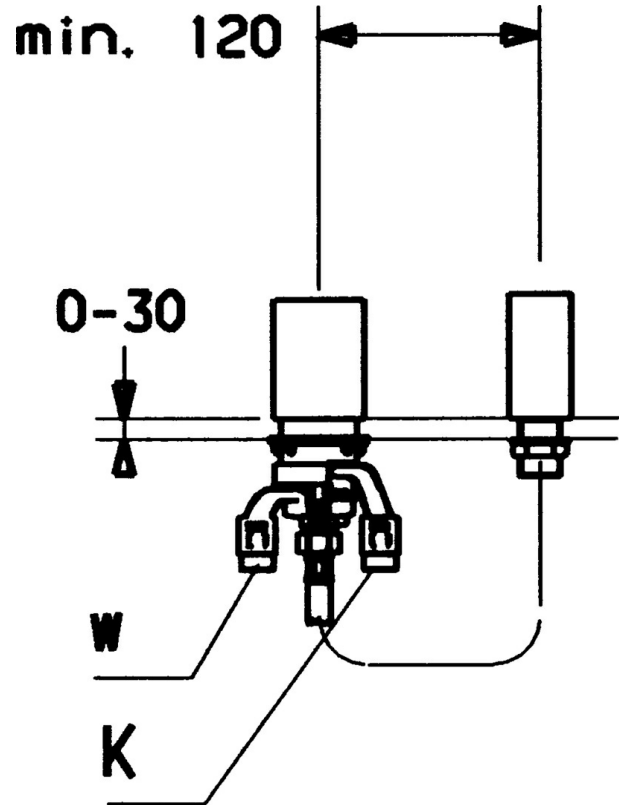

EAN: 4015474060579
static.hansa.com/53440100

- Bad en douche
- Afbouwset
- Tegelrandmontage
- Chroom
- Terugslagklep

Technische gegevens

Technische eigenschappen

Warmwatertoevoer	max. +80°C
Werkdruk	0.5-10 bar
Terugstroom beveiliging (EN1717)	EB

Reserveonderdelen

SP53440100

	Naam	Code
4	Thermostaat/binnenwerk, G1/2	59904501
4.1	O-ring, d 27x2	59901532
4.2	O-ring, 35x2.5	59905020
4.5	Filter sproeier, 0.16 mm Stopgezet	59905036
4.7	Schroefoog, M52x1, SW 50	59911516
4.8	O-ring, 50.52x1.78	59906841
4.9	Adapter	59911514
4.10	O-ring, d 40x2	59911507
5.3	Flens Stopgezet	59912342
5.4	O-ring, 66x2 Stopgezet	59912341
5.6	Bevestigingsset Stopgezet	59912343
5.7	Pin, M6x12, SW6 Stopgezet	59912344
5.8	Vaststelling van de mouw Stopgezet	59912345
5.9	O-ring, d 55x1.5 Stopgezet	59912340
9	Slangen, G3/4xG3/8 Stopgezet	59912346
9.1	Nippel, G1/2xG3/8 Stopgezet	59912349
9.2	Dichting, 18.5x12.2x1.5	59902313
9.3	Terugslagklep	59905714
9.4	Fixing part Stopgezet	59912348
10	Uitloop Stopgezet	59912350
10.1	Slangen Stopgezet	59912338
10.2	O-ring, d 38x3.5	59910236
10.3	Dichting, 48x33.5x2	59902283
10.4	Glijring wit	59904893
10.6	Bevestigingsset Stopgezet	59912347