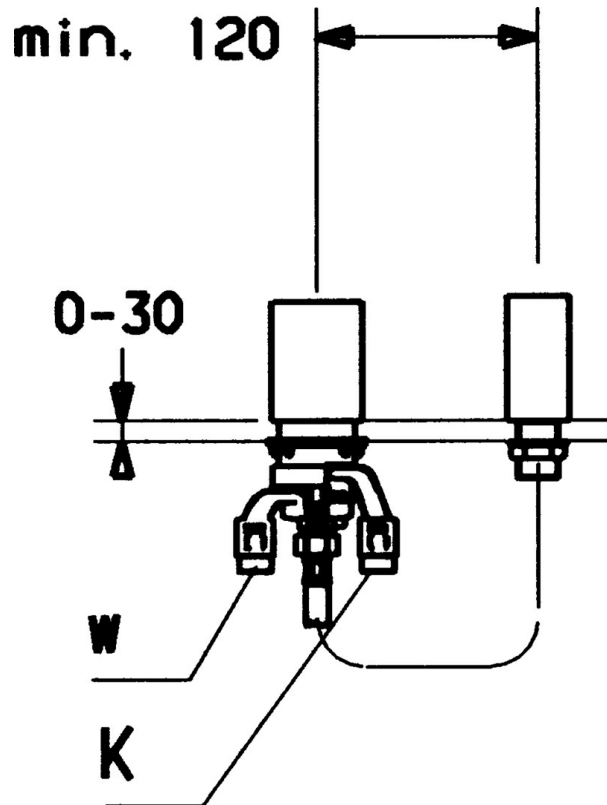

EAN: 4015474060579
static.hansa.com/53440100

- Vasca & doccia
- Set esterno
- Montaggio a bordo piastrelle
- Cromo
- Valvola/e di non ritorno

Dati tecnici

Caratteristiche tecniche

Fornitura di acqua calda	max. +80°C
Pressione di esercizio	0.5-10 bar
Backflow prevention (EN1717)	EB

Parti di ricambio

SP53440100

	Nome	Codice
4	Cartuccia termostatica, G1/2	59904501
4.1	O-ring, d 27x2	59901532
4.2	O-ring, 35x2.5	59905020
4.5	Filtro, 0.16 mm Fuori produzione	59905036
4.7	Vite eye, M52x1, SW 50	59911516
4.8	O-ring, 50.52x1.78	59906841
4.9	Adapter	59911514
4.10	O-ring, d 40x2	59911507
5.3	Fflangia Fuori produzione	59912342
5.4	O-ring, 66x2 Fuori produzione	59912341
5.6	Set di fissaggio Fuori produzione	59912343
5.7	, M6x12, SW6 Fuori produzione	59912344
5.8	Manicotto di fissaggio Fuori produzione	59912345
5.9	O-ring, d 55x1.5 Fuori produzione	59912340
9	Tubo flessibile, G3/4xG3/8 Fuori produzione	59912346
9.1	Niplo, G1/2xG3/8 Fuori produzione	59912349
9.2	Giunto, 18.5x12.2x1.5	59902313
9.3	Valvola antiriflusso	59905714
9.4	Fixing part Fuori produzione	59912348
10	Bocca Fuori produzione	59912350
10.1	Tubo flessibile Fuori produzione	59912338
10.2	O-ring, d 38x3.5	59910236
10.3	Giunto, 48x33.5x2	59902283
10.4	Anello glassato	59904893
10.6	Set di fissaggio Fuori produzione	59912347