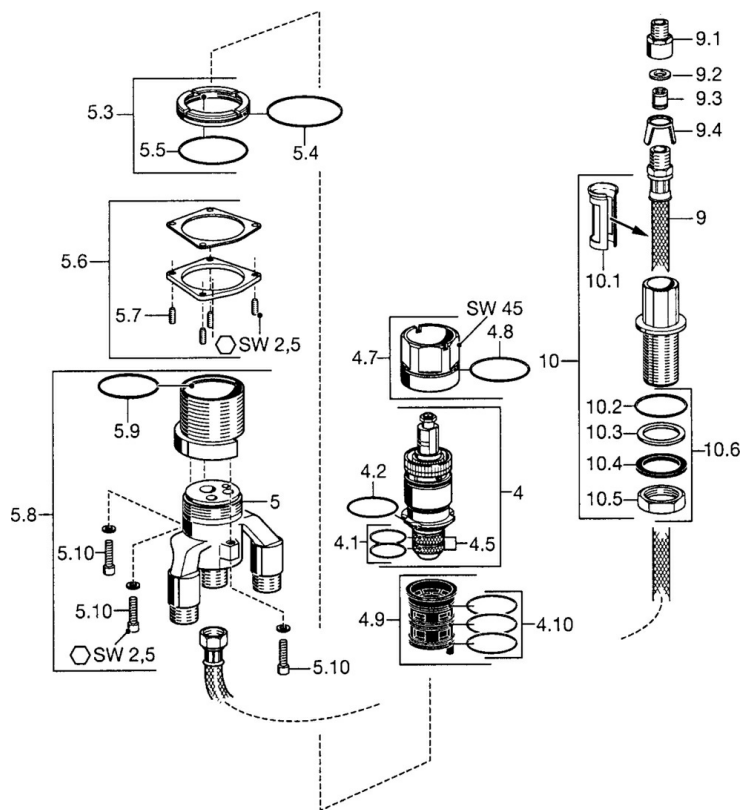

EAN: 4015474060579
static.hansa.com/53440100

- Vasca & doccia
- Set esterno
- Montaggio a bordo piastrelle
- Cromo
- Valvola/e di non ritorno

Dati tecnici

Caratteristiche tecniche

Fornitura di acqua calda	max. +80°C
Pressione di esercizio	0.5-10 bar
Backflow prevention (EN1717)	EB

Parti di ricambio

SP53440100

	Nome	Codice
4	Cartuccia termostatica, G1/2	59904501
4.1	O-ring, d 27x2	59901532
4.2	O-ring, 35x2.5	59905020
4.5	Filtro, 0.16 mm Fuori produzione	59905036
4.7	Vite eye, M52x1, SW 50	59911516
4.8	O-ring, 50.52x1.78	59906841
4.9	Adapter	59911514
4.10	O-ring, d 40x2	59911507
5.3	Fflangia Fuori produzione	59912342
5.4	O-ring, 66x2 Fuori produzione	59912341
5.6	Set di fissaggio Fuori produzione	59912343
5.7	, M6x12, SW6 Fuori produzione	59912344
5.8	Manicotto di fissaggio Fuori produzione	59912345
5.9	O-ring, d 55x1.5 Fuori produzione	59912340
9	Tubo flessibile, G3/4xG3/8 Fuori produzione	59912346
9.1	Niplo, G1/2xG3/8 Fuori produzione	59912349
9.2	Giunto, 18.5x12.2x1.5	59902313
9.3	Valvola antiriflusso	59905714
9.4	Fixing part Fuori produzione	59912348
10	Bocca Fuori produzione	59912350
10.1	Tubo flessibile Fuori produzione	59912338
10.2	O-ring, d 38x3.5	59910236
10.3	Giunto, 48x33.5x2	59902283
10.4	Anello glassato	59904893
10.6	Set di fissaggio Fuori produzione	59912347