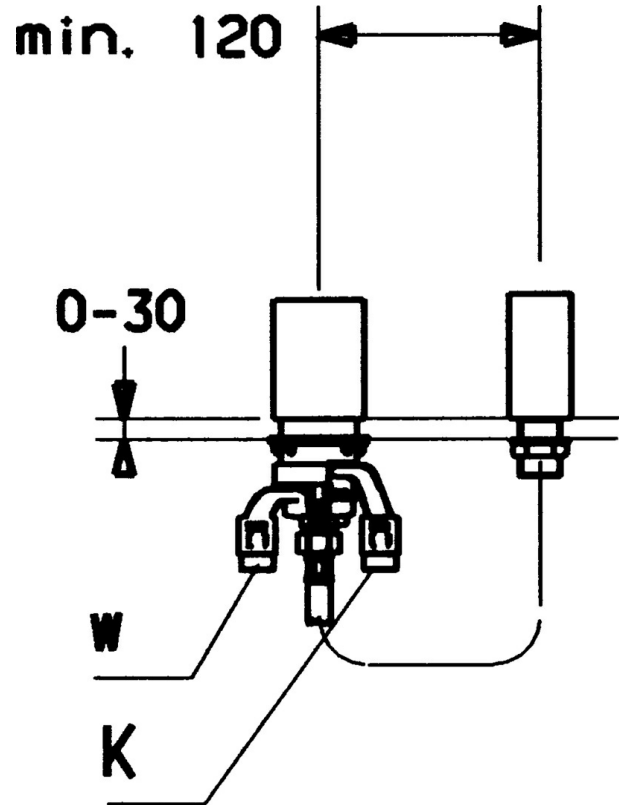

EAN: 4015474060579
static.hansa.com/53440100

- Wanne & Dusche
- Fertigmontageset
- Fliesenrandmontage
- Chrom
- Rückflussverhinderer

Technische Daten

Technische Eigenschaften

Warmwasserversorgung	max. +80°C
Arbeitsdruck	0.5-10 bar
Sicherungseinrichtung (EN1717)	EB

Ersatzteile

SP53440100

	Name	Art.-Nr.
4	Thermostatkartusche, G1/2	59904501
4.1	O-Ring, d 27x2	59901532
4.2	O-Ring, 35x2,5	59905020
4.5	Sieb, 0.16 mm Ausgelaufen	59905036
4.7	Ringschraube, M52x1, SW 50	59911516
4.8	O-Ring, 50,52x1,78	59906841
4.9	Adapter	59911514
4.10	O-Ring, d 40x2	59911507
5.3	Flansch Ausgelaufen	59912342
5.4	O-Ring, 66x2 Ausgelaufen	59912341
5.6	Befestigungssatz Ausgelaufen	59912343
5.7	Stift, M6x12, SW6 Ausgelaufen	59912344
5.8	Befestigungshülse Ausgelaufen	59912345
5.9	O-Ring, d 55x1,5 Ausgelaufen	59912340
9	Schlauch, G3/4xG3/8 Ausgelaufen	59912346
9.1	Nippel, G1/2xG3/8 Ausgelaufen	59912349
9.2	Dichtung, 18,5x12,2x1,5	59902313
9.3	Rückschlagventil	59905714
9.4	Befestigungsteil Ausgelaufen	59912348
10	Auslauf Ausgelaufen	59912350
10.1	Schlauch Ausgelaufen	59912338
10.2	O-Ring, d 38x3,5	59910236
10.3	Dichtung, 48x33,5x2	59902283
10.4	Gleitring	59904893
10.6	Befestigungssatz Ausgelaufen	59912347