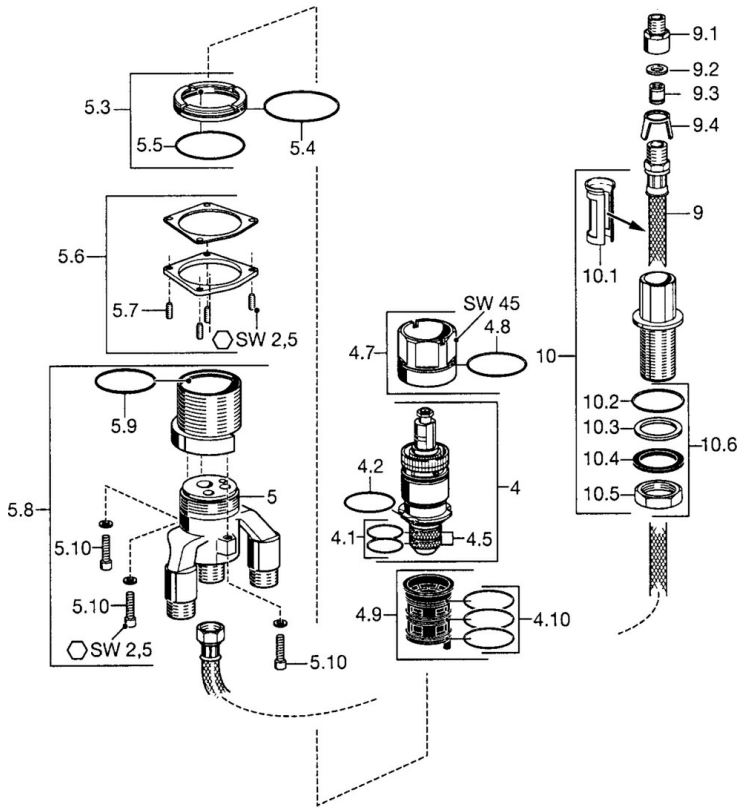

EAN: 4015474060579
static.hansa.com/53440100

- Wanne & Dusche
- Fertigmontageset
- Fliesenrandmontage
- Chrom
- Rückflussverhinderer

Technische Daten

Technische Eigenschaften

Warmwasserversorgung	max. +80°C
Arbeitsdruck	0.5-10 bar
Sicherungseinrichtung (EN1717)	EB

Ersatzteile

SP53440100

	Name	Art.-Nr.
4	Thermostatkartusche, G1/2	59904501
4.1	O-Ring, d 27x2	59901532
4.2	O-Ring, 35x2,5	59905020
4.5	Sieb, 0.16 mm Ausgelaufen	59905036
4.7	Ringschraube, M52x1, SW 50	59911516
4.8	O-Ring, 50,52x1,78	59906841
4.9	Adapter	59911514
4.10	O-Ring, d 40x2	59911507
5.3	Flansch Ausgelaufen	59912342
5.4	O-Ring, 66x2 Ausgelaufen	59912341
5.6	Befestigungssatz Ausgelaufen	59912343
5.7	Stift, M6x12, SW6 Ausgelaufen	59912344
5.8	Befestigungshülse Ausgelaufen	59912345
5.9	O-Ring, d 55x1,5 Ausgelaufen	59912340
9	Schlauch, G3/4xG3/8 Ausgelaufen	59912346
9.1	Nippel, G1/2xG3/8 Ausgelaufen	59912349
9.2	Dichtung, 18,5x12,2x1,5	59902313
9.3	Rückschlagventil	59905714
9.4	Befestigungsteil Ausgelaufen	59912348
10	Auslauf Ausgelaufen	59912350
10.1	Schlauch Ausgelaufen	59912338
10.2	O-Ring, d 38x3,5	59910236
10.3	Dichtung, 48x33,5x2	59902283
10.4	Gleitring	59904893
10.6	Befestigungssatz Ausgelaufen	59912347