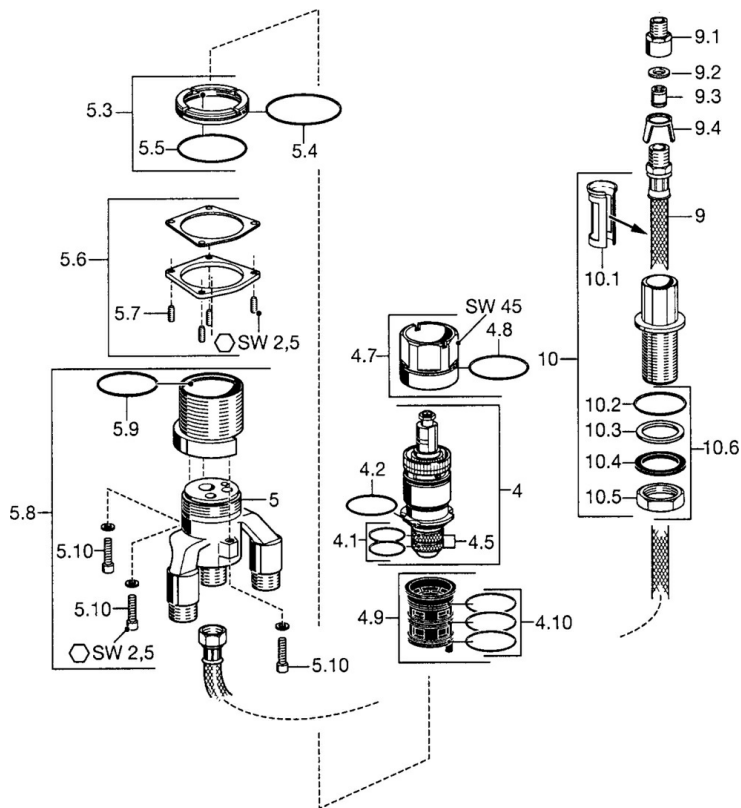

EAN: 4015474060579
static.hansa.com/53440100

- Sprcha & vana
- Sada pro konečnou montáž
- Montáž do obkladů
- Chrom
- Zpětný ventil (-y)

Technické údaje

Technické vlastnosti

Zdroj teplé vody	max. +80°C
Pracovní tlak	0.5-10 bar
Zabezpečení proti zpětnému toku (ČSN EN 1717)	EB

Náhradní díly

SP53440100

	Název	Kód
4	Termoelement/Kartuše, G1/2	59904501
4.1	O-kroužek, d 27x2	59901532
4.2	O-kroužek, 35x2.5	59905020
4.5	Filtr, 0.16 mm Ukončeno	59905036
4.7	Oční šroub, M5x21, SW 50	59911516
4.8	O-kroužek, 50.52x1.78	59906841
4.9	Adaptér	59911514
4.10	O-kroužek, d 40x2	59911507
5.3	Příruba Ukončeno	59912342
5.4	O-kroužek, 66x2 Ukončeno	59912341
5.6	Upevňovací set Ukončeno	59912343
5.7	Kolík, M6x12, SW6 Ukončeno	59912344
5.8	Upevňovací objímka Ukončeno	59912345
5.9	O-kroužek, d 55x1.5 Ukončeno	59912340
9	Hadice, G3/4xG3/8 Ukončeno	59912346
9.1	Šroubení, G1/2xG3/8 Ukončeno	59912349
9.2	Těsnění, 18.5x12.2x1.5	59902313
9.3	Zpětný ventil	59905714
9.4	Upevňovací část Ukončeno	59912348
10	Výtokové rameno Ukončeno	59912350
10.1	Hadice Ukončeno	59912338
10.2	O-kroužek, d 38x3.5	59910236
10.3	Těsnění, 48x33.5x2	59902283
10.4	Kroužek	59904893
10.6	Upevňovací set Ukončeno	59912347