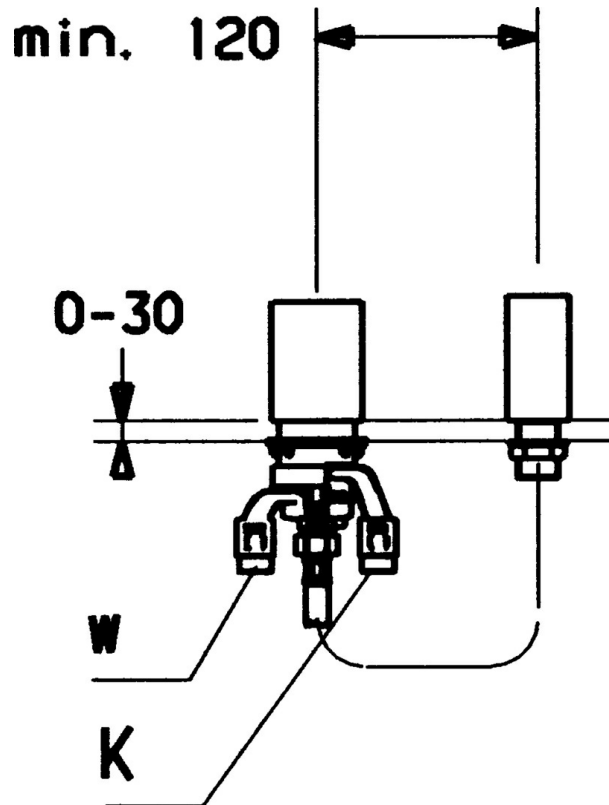

EAN: 4015474060579
static.hansa.com/53440100

- Sprcha & vana
- Sada pro konečnou montáž
- Montáž do obkladů
- Chrom
- Zpětný ventil (-y)

Technické údaje

Technické vlastnosti

Zdroj teplé vody	max. +80°C
Pracovní tlak	0.5-10 bar
Zabezpečení proti zpětnému toku (ČSN EN 1717)	EB

Náhradní díly

SP53440100

	Název	Kód
4	Termoelement/Kartuše, G1/2	59904501
4.1	O-kroužek, d 27x2	59901532
4.2	O-kroužek, 35x2.5	59905020
4.5	Filtr, 0.16 mm Ukončeno	59905036
4.7	Oční šroub, M5x21, SW 50	59911516
4.8	O-kroužek, 50.52x1.78	59906841
4.9	Adaptér	59911514
4.10	O-kroužek, d 40x2	59911507
5.3	Příruba Ukončeno	59912342
5.4	O-kroužek, 66x2 Ukončeno	59912341
5.6	Upevňovací set Ukončeno	59912343
5.7	Kolík, M6x12, SW6 Ukončeno	59912344
5.8	Upevňovací objímka Ukončeno	59912345
5.9	O-kroužek, d 55x1.5 Ukončeno	59912340
9	Hadice, G3/4xG3/8 Ukončeno	59912346
9.1	Šroubení, G1/2xG3/8 Ukončeno	59912349
9.2	Těsnění, 18.5x12.2x1.5	59902313
9.3	Zpětný ventil	59905714
9.4	Upevňovací část Ukončeno	59912348
10	Výtokové rameno Ukončeno	59912350
10.1	Hadice Ukončeno	59912338
10.2	O-kroužek, d 38x3.5	59910236
10.3	Těsnění, 48x33.5x2	59902283
10.4	Kroužek	59904893
10.6	Upevňovací set Ukončeno	59912347