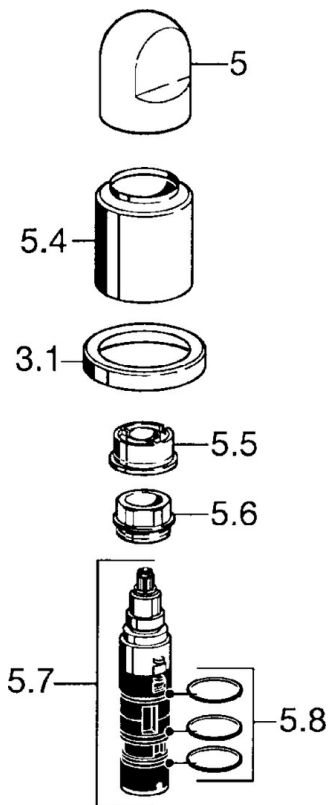

### SP53399105

	Názov	Kód
3.1	Kryt príruby	59912259
5	Rukoväť	59912262
5.4	Krytka	59912265
5.5	Regulátor prietoku	59911897
5.6	Očné skrutka, M32x1.5	59911898
5.7	Prepínač	59912269
5.8	O-kružok (komplet), d 24x2	59911835