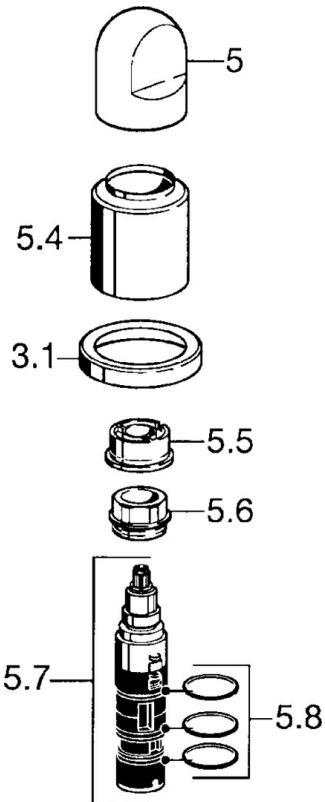

EAN: 4015474060470
static.hansa.com/53399105

- Hulpuitrustingen
- Chrom

Technische gegevens

Reserveonderdelen

SP53399105

	Naam	Code
3.1	Afdekplaat Chroom	59912259
5	Hendel Chroom	59912262
5.4	Kap Chroom	59912265
5.5	Doorvoerbegrenzer	59911897
5.6	Schroefvoog, M32x1.5	59911898
5.7	Omsteller	59912269
5.8	O-ring, d 24x2	59911835