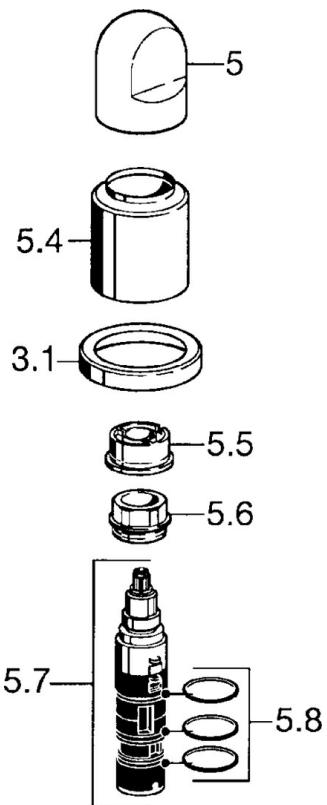

EAN: 4015474060470
static.hansa.com/53399105

• Accessori

• Cromo

Dati tecnici

Parti di ricambio

SP53399105

	Nome	Codice
3.1	Piastra Cromo	59912259
5	Maniglia Cromo	59912262
5.4	Cappuccio Cromo	59912265
5.5	Limitatore di portata	59911897
5.6	Vite eye, M32x1.5	59911898
5.7	Deviatore	59912269
5.8	O-ring, d 24x2	59911835