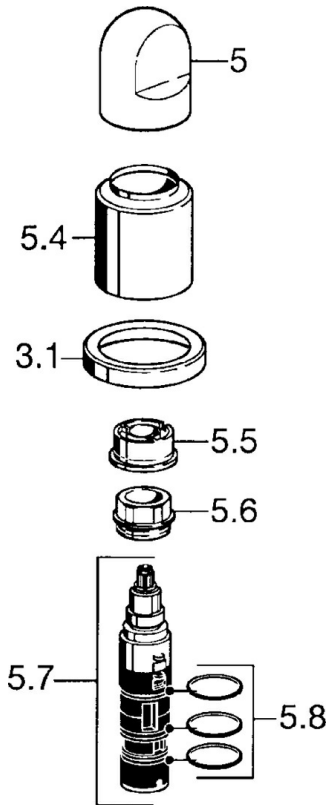

EAN: 4015474060470
static.hansa.com/53399105

- Zubehör
- Chrom

Technische Daten

Ersatzteile

SP53399105

	Name	Art.-Nr.
3.1	Rosette	59912259
5	Griff	59912262
5.4	Abdeckkappe	59912265
5.5	Durchflussbegrenzer	59911897
5.6	Ringschraube, M32x1.5	59911898
5.7	Umstellung	59912269
5.8	O-Ringsatz, d 24x2	59911835