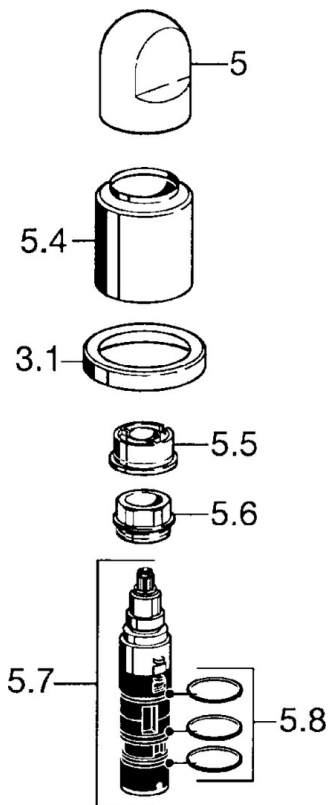

EAN: 4015474060470
static.hansa.com/53399105

- Příslušenství
- Chrom

Technické údaje

Náhradní díly

SP53399105

	Název	Kód
3.1	Kryt příruby	59912259
5	Ovládací páka	59912262
5.4	Krytka	59912265
5.5	Regulátor průtoku	59911897
5.6	Oční šroub, M3x1.5	59911898
5.7	Přepínač	59912269
5.8	O-kroužek, d 24x2	59911835