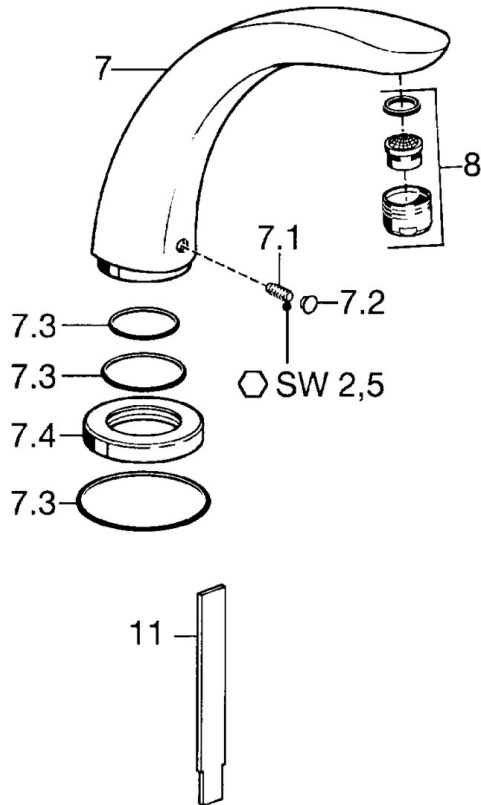

EAN: 4015474060456
static.hansa.com/53332100

- Sprcha a vaňa
- Sada pre konečnú montáž
- Montáž na okraj vane
- Chróm
- Telo batérie z mosadze DZR

Technické údaje

Vlastnosti prietoku

Prietok pri tlaku 3 bar **32.4 l/min**

Technické vlastnosti

Dodávka teplej vody **max. +80°C**
 Pracovný tlak **0.5-10 bar**
 Projection **240 mm**

Náhradné diely

SP53322100

	Názov	Kód
7	Výtokové rameno, L=185	59912270
7	Výtokové rameno, L=240	59912273
7.1	Skrutka, M6x16, SW 2.5	59910120
7.2	Vymedzovacia vložka	59911840
7.3	Tesnenie sada	59912276
7.4	Kryt príruby	59912278
8	Aerator, M28x1 D	59907198
11	Nástroj Ukončené	59912277