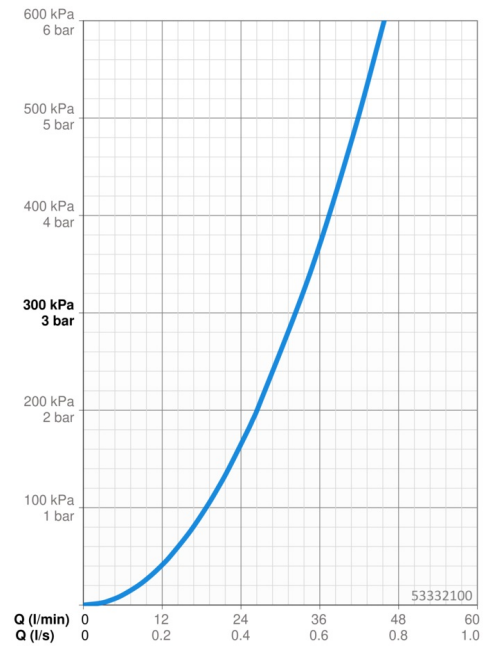

EAN: 4015474060456
static.hansa.com/53332100

- Sprcha a vaňa
- Sada pre konečnú montáž
- Montáž na okraj vane
- Chróm
- Telo batérie z mosadze DZR

Technické údaje

Vlastnosti prietoku

Prietok pri tlaku 3 bar **32.4 l/min**

Technické vlastnosti

Dodávka teplej vody **max. +80°C**
 Pracovný tlak **0.5-10 bar**
 Projection **240 mm**

Náhradné diely

SP53322100

	Názov	Kód
7	Výtokové rameno, L=185	59912270
7	Výtokové rameno, L=240	59912273
7.1	Skrutka, M6x16, SW 2.5	59910120
7.2	Vymedzovacia vložka	59911840
7.3	Tesnenie sada	59912276
7.4	Kryt príruby	59912278
8	Aerator, M28x1 D	59907198
11	Nástroj Ukončené	59912277