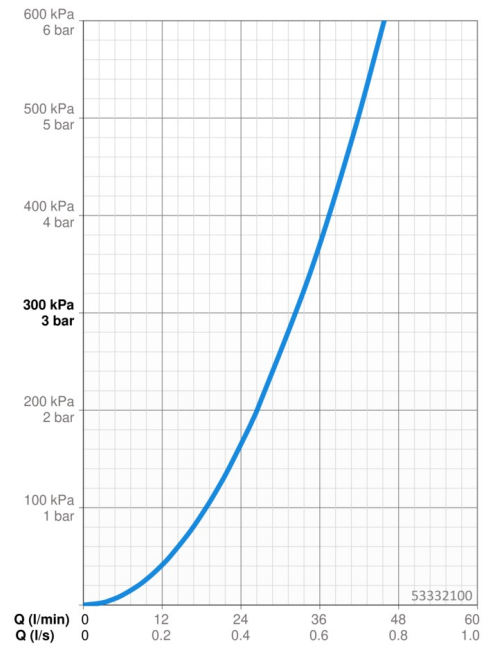

EAN: 4015474060456
static.hansa.com/53332100

- Bad en douche
- Afbouwset
- Badrandmontage
- Chroom
- Kraanhuis gemaakt van DZR messing

Technische gegevens

Doorstromingseigenschappen

Doorstroomhoeveelheid bij 3 bar **32.4 l/min**

Technische eigenschappen

Warmwatertoevoer **max. +80°C**
 Werkdruk **0.5-10 bar**
 Projectie **240 mm**

Reserveonderdelen

SP53322100

	Naam	Code
7	Uitloop, L=185 Chroom	59912270
7	Uitloop, L=240 Chroom	59912273
7.1	Schroef, M6x16, SW 2.5	59910120
7.2	Binnendeel temperatuurhendel Chroom	59911840
7.3	Dichting	59912276
7.4	Afdekplaat Chroom	59912278
8	Mousseur, M28x1 D Chroom	59907198
11	Instrument Stopgezet	59912277