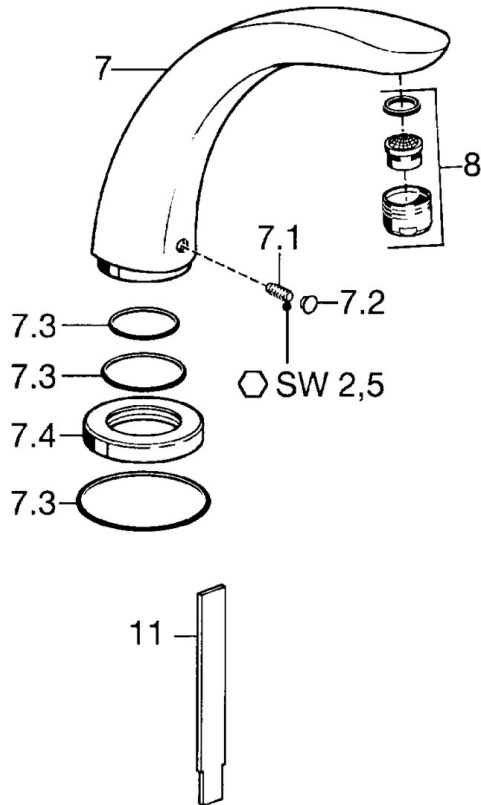

EAN: 4015474060456
static.hansa.com/53332100

- Bad en douche
- Afbouwset
- Badrandmontage
- Chroom
- Kraanhuis gemaakt van DZR messing

Technische gegevens

Doorstromingseigenschappen

Doorstroomhoeveelheid bij 3 bar **32.4 l/min**

Technische eigenschappen

Warmwatertoevoer **max. +80°C**
 Werkdruk **0.5-10 bar**
 Projectie **240 mm**

Reserveonderdelen

SP53322100

	Naam	Code
7	Uitloop, L=185 Chroom	59912270
7	Uitloop, L=240 Chroom	59912273
7.1	Schroef, M6x16, SW 2.5	59910120
7.2	Binnendeel temperatuurhendel Chroom	59911840
7.3	Dichting	59912276
7.4	Afdekplaat Chroom	59912278
8	Mousseur, M28x1 D Chroom	59907198
11	Instrument Stopgezet	59912277