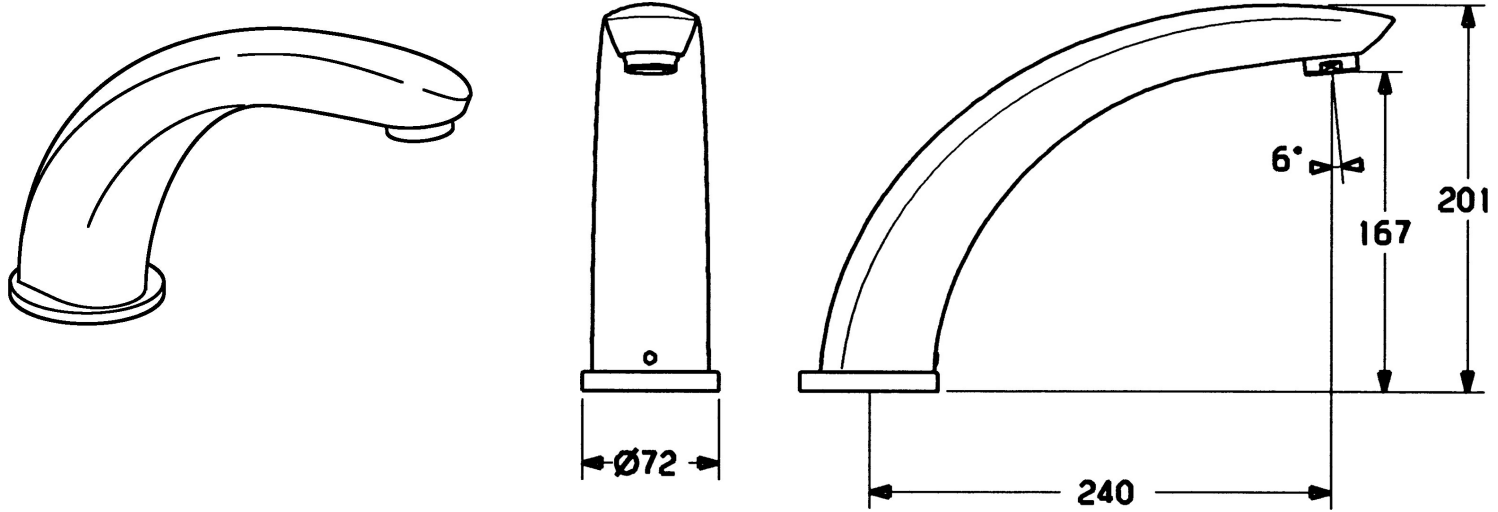

EAN: 4015474060456  
[static.hansa.com/53332100](http://static.hansa.com/53332100)

- Vasca & doccia
- Set esterno
- Montaggio a bordo vasca
- Cromo
- Ottone DZR

#### Caratteristiche flusso

Portata 3 bar **32.4 l/min**