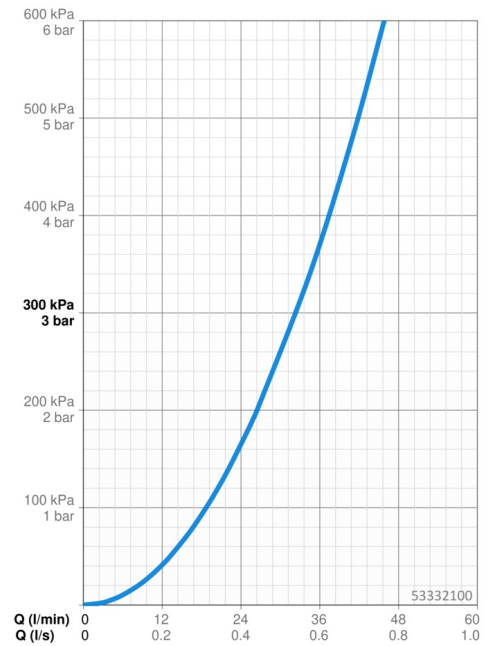

EAN: 4015474060456  
[static.hansa.com/53332100](http://static.hansa.com/53332100)

- Vasca & doccia
- Set esterno
- Montaggio a bordo vasca
- Cromo
- Ottone DZR

#### Caratteristiche flusso

Portata 3 bar **32.4 l/min**

#### Caratteristiche tecniche

Fornitura di acqua calda **max. +80°C**  
 Pressione di esercizio **0.5-10 bar**  
 Projection **240 mm**