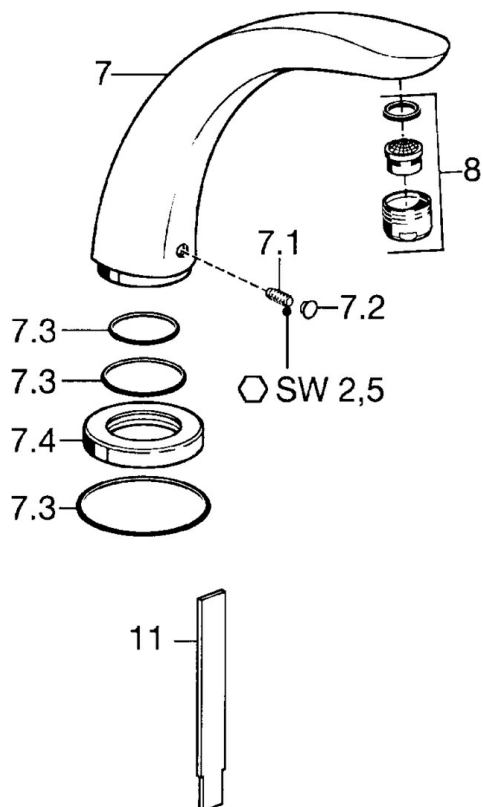

EAN: 4015474060456  
[static.hansa.com/53332100](http://static.hansa.com/53332100)

- Vasca & doccia
- Set esterno
- Montaggio a bordo vasca
- Cromo
- Ottone DZR

#### Caratteristiche flusso

Portata 3 bar **32.4 l/min**

#### Caratteristiche tecniche

Fornitura di acqua calda **max. +80°C**  
 Pressione di esercizio **0.5-10 bar**  
 Projection **240 mm**

### SP53322100

	Nome	Codice
7	Bocca, L=185 Cromo	59912270
7	Bocca, L=240 Cromo	59912273
7.1	Screw, M6x16, SW 2.5	59910120
7.2	Spinotto Cromo	59911840
7.3	Kit di guarnizione	59912276
7.4	Piastra Cromo	59912278
8	Aereatore, M28x1 D Cromo	59907198
11	Tool Fuori produzione	59912277