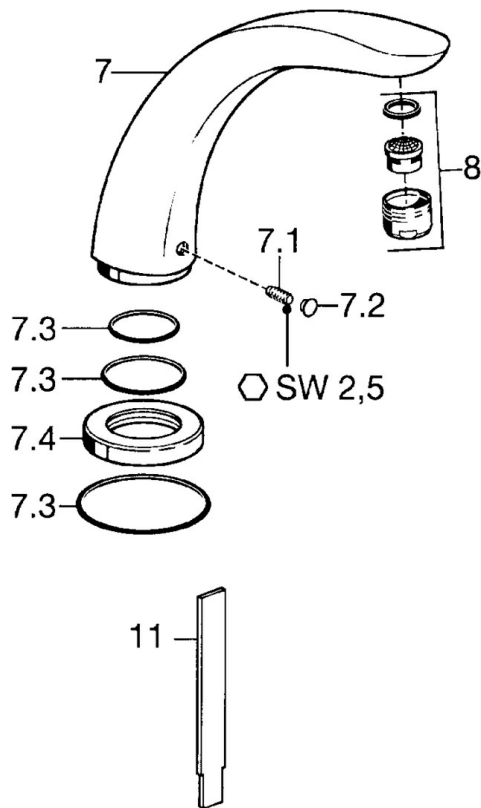

EAN: 4015474060456
static.hansa.com/53332100

- Baignoire et douche
- Kit de finition
- Montage sur gorge
- Chrome
- Corps en laiton DZR

Caractéristiques techniques

Caractéristiques de débit

Débit à 3 bar **32.4 l/min**

Caractéristiques techniques

Alimentation en eau chaude **max. +80°C**
 Pression de service **0.5-10 bar**
 Saillie **240 mm**

Pièces de rechange

SP53322100

	Nom	Code
7	Bec, L=185	59912270
7	Bec, L=240	59912273
7.1	Vis, M6x16, SW 2.5	59910120
7.2	Butée de réglage	59911840
7.3	Set de fixation pour bec	59912276
7.4	Rosaces	59912278
8	Aérateur, M28x1 D	59907198
11	Outil Arrêté	59912277