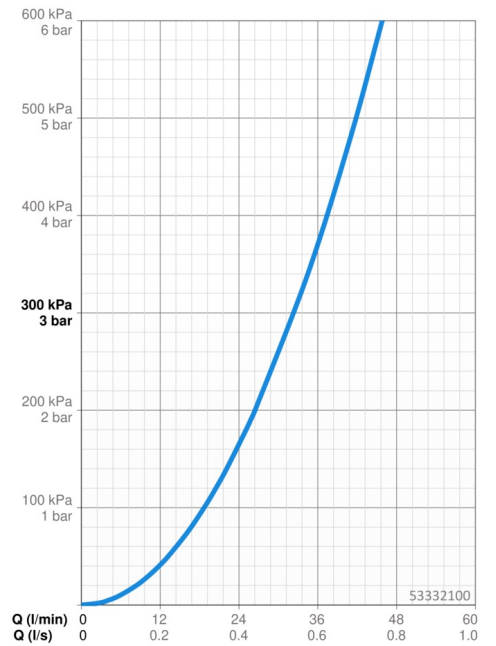

EAN: 4015474060456
static.hansa.com/53332100

- Baignoire et douche
- Kit de finition
- Montage sur gorge
- Chrome
- Corps en laiton DZR

Caractéristiques techniques

Caractéristiques de débit

Débit à 3 bar **32.4 l/min**

Caractéristiques techniques

Alimentation en eau chaude **max. +80°C**
 Pression de service **0.5-10 bar**
 Saillie **240 mm**

Pièces de rechange

SP53322100

	Nom	Code
7	Bec, L=185	59912270
7	Bec, L=240	59912273
7.1	Vis, M6x16, SW 2.5	59910120
7.2	Butée de réglage	59911840
7.3	Set de fixation pour bec	59912276
7.4	Rosaces	59912278
8	Aérateur, M28x1 D	59907198
11	Outil Arrêté	59912277