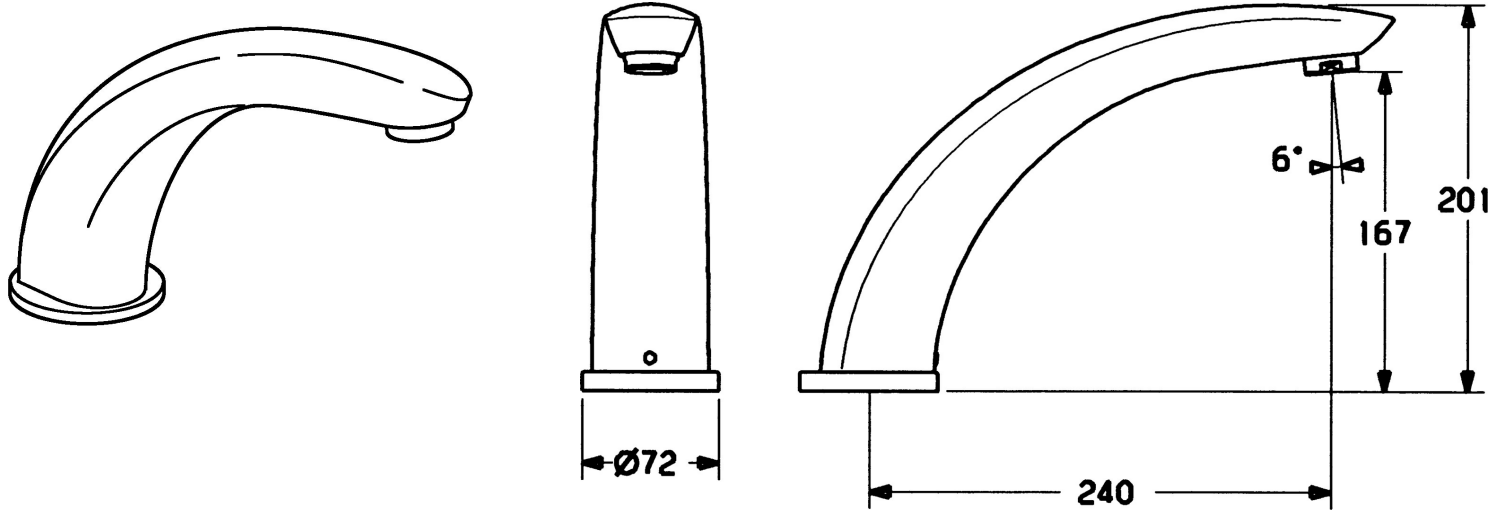

EAN: 4015474060456
static.hansa.com/53332100

- Baignoire et douche
- Kit de finition
- Montage sur gorge
- Chrome
- Corps en laiton DZR

Caractéristiques techniques

Caractéristiques de débit

Débit à 3 bar **32.4 l/min**

Caractéristiques techniques

Alimentation en eau chaude **max. +80°C**
 Pression de service **0.5-10 bar**
 Saillie **240 mm**

Pièces de rechange

SP53322100

	Nom	Code
7	Bec, L=185	59912270
7	Bec, L=240	59912273
7.1	Vis, M6x16, SW 2.5	59910120
7.2	Butée de réglage	59911840
7.3	Set de fixation pour bec	59912276
7.4	Rosaces	59912278
8	Aérateur, M28x1 D	59907198
11	Outil Arrêté	59912277