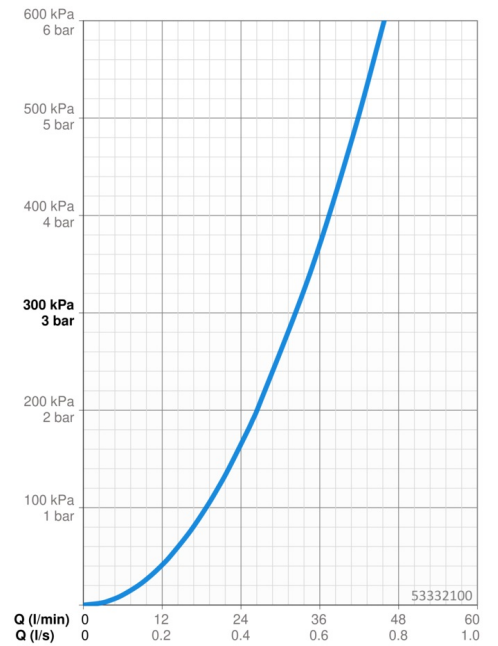

EAN: 4015474060456
static.hansa.com/53332100

- Wanne & Dusche
- Fertigmontageset
- Wannenrandmontage
- Chrom
- Armaturenkörper aus entzinkungsbeständigem Messing (DZR)

Technische Daten

Durchflusseigenschaften

Durchfluss bei 3 bar **32.4 l/min**

Technische Eigenschaften

Warmwasserversorgung **max. +80°C**
 Arbeitsdruck **0.5-10 bar**
 Ausladung **240 mm**

Ersatzteile

SP53322100

	Name	Art.-Nr.
7	Auslauf, L=185	59912270
7	Auslauf, L=240	59912273
7.1	Schraube, M6x16, SW 2.5	59910120
7.2	Abdeckstopfen	59911840
7.3	Dichtungskit	59912276
7.4	Rosette	59912278
8	Luftsprudler, M28x1 D	59907198
11	Werkzeuge Ausgelaufen	59912277