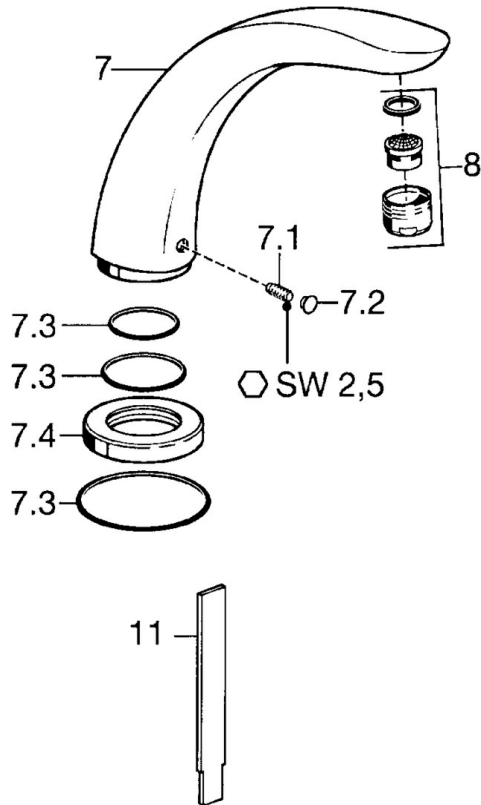

EAN: 4015474060456
static.hansa.com/53332100

- Wanne & Dusche
- Fertigmontageset
- Wannenrandmontage
- Chrom
- Armaturenkörper aus entzinkungsbeständigem Messing (DZR)

Technische Daten

Durchflusseigenschaften

Durchfluss bei 3 bar **32.4 l/min**

Technische Eigenschaften

Warmwasserversorgung **max. +80°C**
 Arbeitsdruck **0.5-10 bar**
 Ausladung **240 mm**

Ersatzteile

SP53322100

	Name	Art.-Nr.
7	Auslauf, L=185	59912270
7	Auslauf, L=240	59912273
7.1	Schraube, M6x16, SW 2.5	59910120
7.2	Abdeckstopfen	59911840
7.3	Dichtungskit	59912276
7.4	Rosette	59912278
8	Luftsprudler, M28x1 D	59907198
11	Werkzeuge Ausgelaufen	59912277