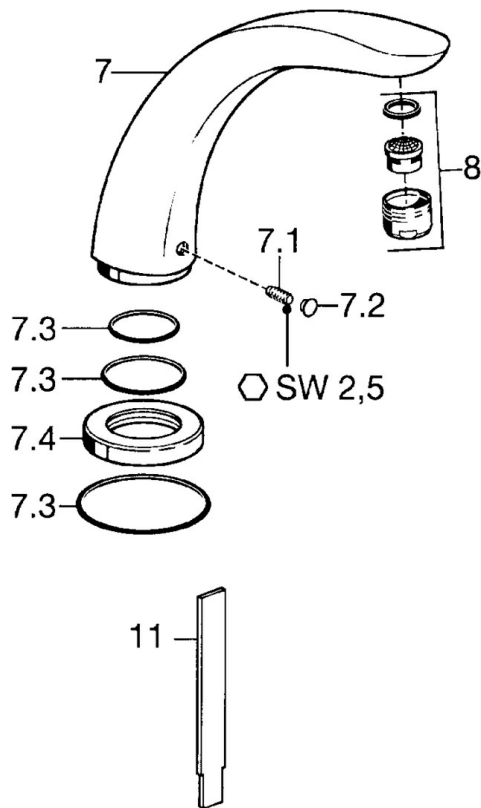

EAN: 4015474060456
static.hansa.com/53332100

- Sprcha & vana
- Sada pro konečnou montáž
- Montáž na okraj vany
- Chrom
- Tělo baterie z mosazi DZR

Technické údaje

Vlastnosti průtoku

Průtokové množství při 3 bar **32.4 l/min**

Technické vlastnosti

Zdroj teplé vody **max. +80°C**
Pracovní tlak **0.5-10 bar**
Projection **240 mm**

Náhradní díly

SP53322100

	Název	Kód
7	Výtokové rameno, L=185	59912270
7	Výtokové rameno, L=240	59912273
7.1	Šroub, M6x16, SW 2.5	59910120
7.2	Vymezovací vložka	59911840
7.3	Těsnící sada	59912276
7.4	Kryt příruby	59912278
8	Aerator, M28x1 D	59907198
11	Nástroj Ukončeno	59912277