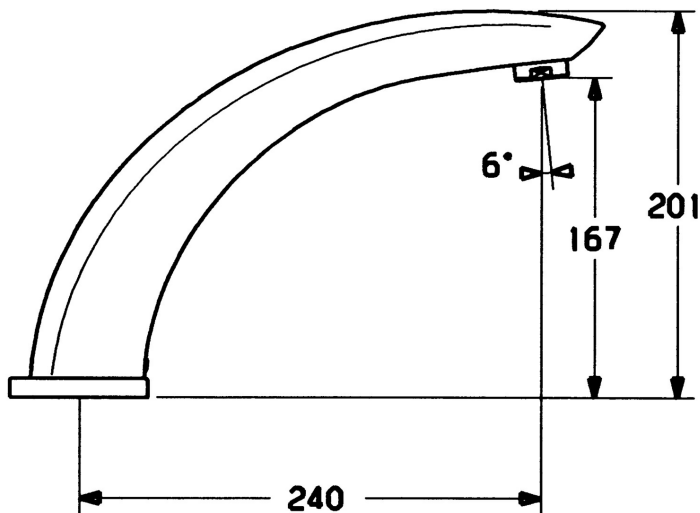

EAN: 4015474060456
static.hansa.com/53332100

- Sprcha & vana
- Sada pro konečnou montáž
- Montáž na okraj vany
- Chrom
- Tělo baterie z mosazi DZR

Technické údaje

Vlastnosti průtoku

Průtokové množství při 3 bar **32.4 l/min**

Technické vlastnosti

Zdroj teplé vody **max. +80°C**
Pracovní tlak **0.5-10 bar**
Projection **240 mm**

Náhradní díly

SP53322100

	Název	Kód
7	Výtokové rameno, L=185	59912270
7	Výtokové rameno, L=240	59912273
7.1	Šroub, M6x16, SW 2.5	59910120
7.2	Vymezovací vložka	59911840
7.3	Těsnící sada	59912276
7.4	Kryt příruby	59912278
8	Aerator, M28x1 D	59907198
11	Nástroj Ukončeno	59912277