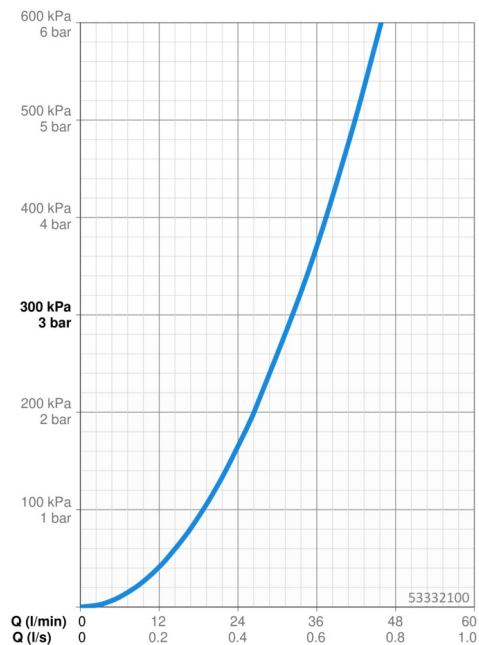

EAN: 4015474060456
static.hansa.com/53332100

- Sprcha & vana
- Sada pro konečnou montáž
- Montáž na okraj vany
- Chrom
- Tělo baterie z mosazi DZR

Technické údaje

Vlastnosti průtoku

Průtokové množství při 3 bar **32.4 l/min**

Technické vlastnosti

Zdroj teplé vody **max. +80°C**
Pracovní tlak **0.5-10 bar**
Projection **240 mm**

Náhradní díly

SP53322100

	Název	Kód
7	Výtokové rameno, L=185	59912270
7	Výtokové rameno, L=240	59912273
7.1	Šroub, M6x16, SW 2.5	59910120
7.2	Vymezovací vložka	59911840
7.3	Těsnící sada	59912276
7.4	Kryt příruby	59912278
8	Aerator, M28x1 D	59907198
11	Nástroj Ukončeno	59912277