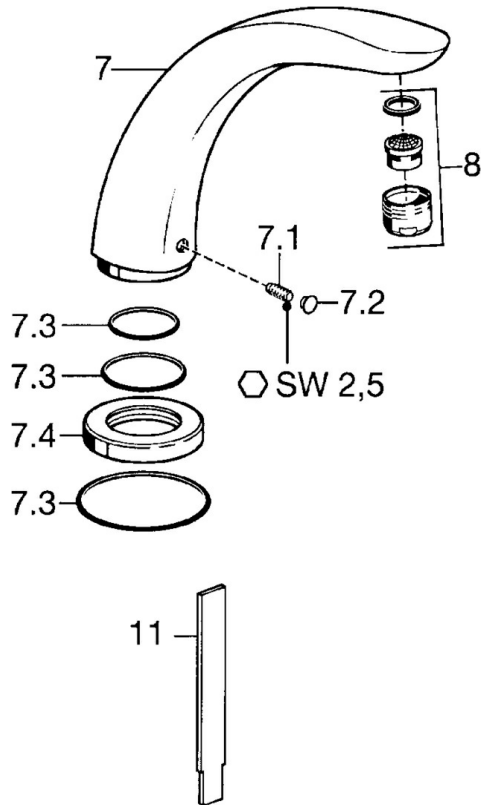

EAN: 4015474060463
static.hansa.com/53322100

- Bad en douche
- Afbouwset
- Badrandmontage
- Chroom
- Kraanhuis gemaakt van DZR messing

Technische gegevens

Technische eigenschappen

Warmwatertoevoer	max. +80°C
Werkdruk	0.5-10 bar
Lengte / Hoogte	185 mm

Reserveonderdelen

SP53322100

	Naam	Code
7	Uitloop, L=185 Chroom	59912270
7	Uitloop, L=240 Chroom	59912273
7.1	Schroef, M6x16, SW 2.5	59910120
7.2	Binnendeel temperatuurhendel Chroom	59911840
7.3	Dichting	59912276
7.4	Afdekplaat Chroom	59912278
8	Mousseur, M28x1 D Chroom	59907198
11	Instrument Stopgezet	59912277