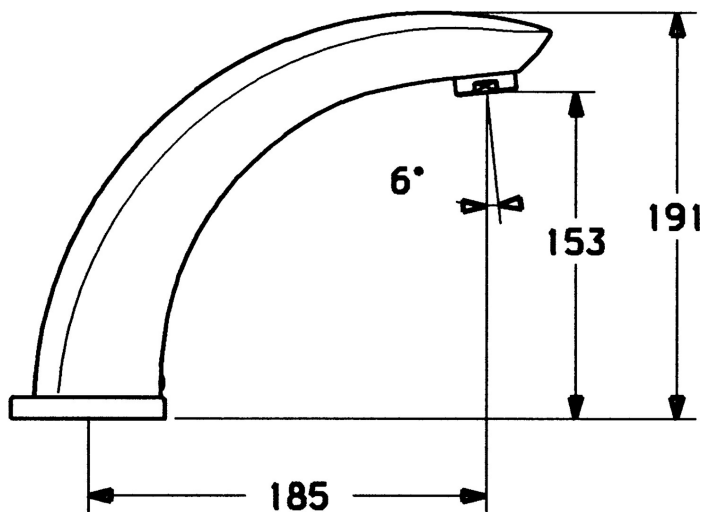

EAN: 4015474060463
static.hansa.com/53322100

- Bad en douche
- Afbouwset
- Badrandmontage
- Chroom
- Kraanhuis gemaakt van DZR messing

Technische gegevens

Technische eigenschappen

Warmwatertoevoer	max. +80°C
Werkdruk	0.5-10 bar
Lengte / Hoogte	185 mm

Reserveonderdelen

SP53322100

	Naam	Code
7	Uitloop, L=185 Chroom	59912270
7	Uitloop, L=240 Chroom	59912273
7.1	Schroef, M6x16, SW 2.5	59910120
7.2	Binnendeel temperatuurhendel Chroom	59911840
7.3	Dichting	59912276
7.4	Afdekplaat Chroom	59912278
8	Mousseur, M28x1 D Chroom	59907198
11	Instrument Stopgezet	59912277