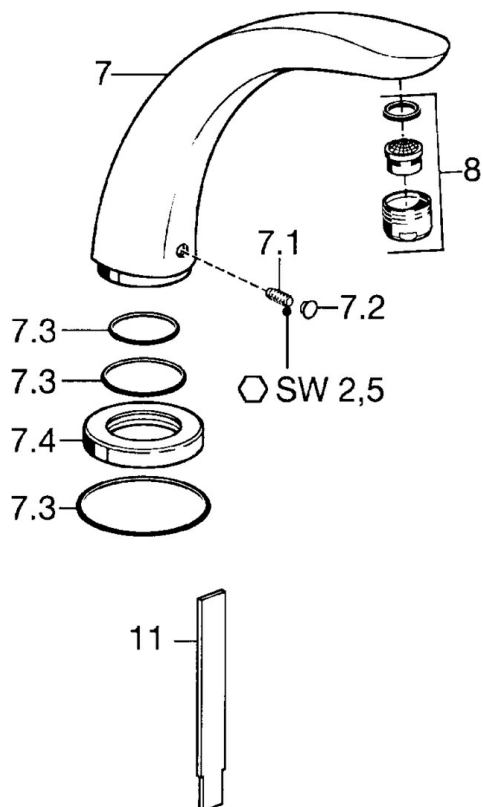

EAN: 4015474060463
static.hansa.com/53322100

- Vasca & doccia
- Set esterno
- Montaggio a bordo vasca
- Cromo
- Ottone DZR

Dati tecnici

Caratteristiche tecniche

Fornitura di acqua calda	max. +80°C
Pressione di esercizio	0.5-10 bar
Lunghezza / altezza	185 mm

Parti di ricambio

SP53322100

	Nome	Codice
7	Bocca, L=185 Cromo	59912270
7	Bocca, L=240 Cromo	59912273
7.1	Screw, M6x16, SW 2.5	59910120
7.2	Spinotto Cromo	59911840
7.3	Kit di guarnizione	59912276
7.4	Piastra Cromo	59912278
8	Aereatore, M28x1 D Cromo	59907198
11	Tool Fuori produzione	59912277