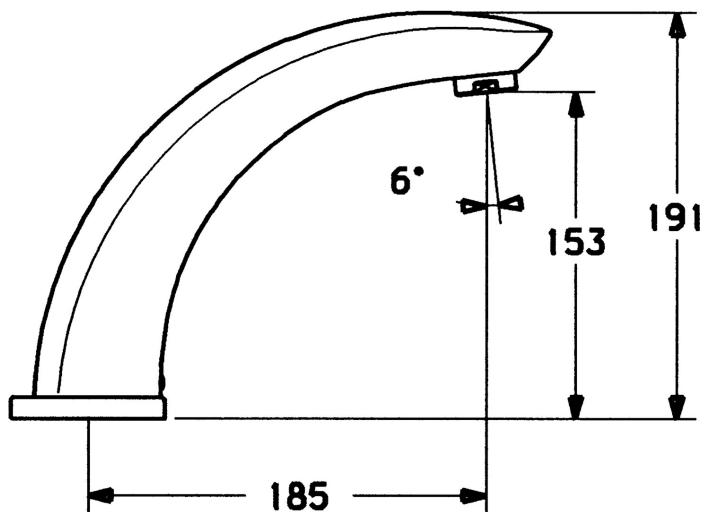

EAN: 4015474060463
static.hansa.com/53322100

- Vasca & doccia
- Set esterno
- Montaggio a bordo vasca
- Cromo
- Ottone DZR

Dati tecnici

Caratteristiche tecniche

Fornitura di acqua calda	max. +80°C
Pressione di esercizio	0.5-10 bar
Lunghezza / altezza	185 mm

Parti di ricambio

SP53322100

	Nome	Codice
7	Bocca, L=185 Cromo	59912270
7	Bocca, L=240 Cromo	59912273
7.1	Screw, M6x16, SW 2.5	59910120
7.2	Spinotto Cromo	59911840
7.3	Kit di guarnizione	59912276
7.4	Piastra Cromo	59912278
8	Aereatore, M28x1 D Cromo	59907198
11	Tool Fuori produzione	59912277