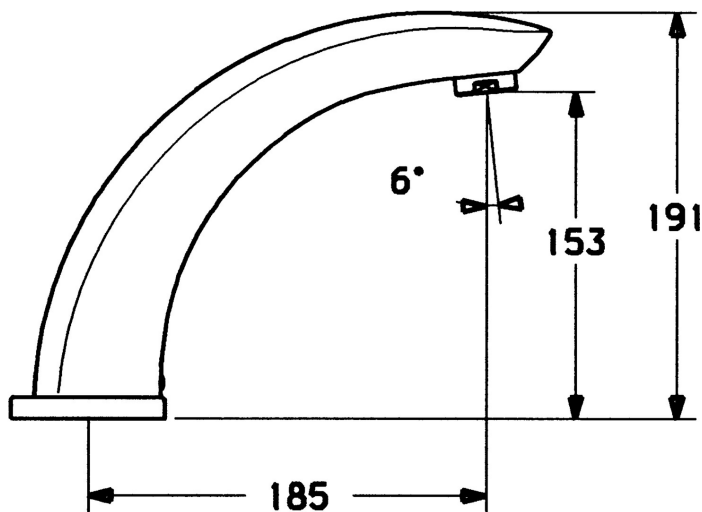

EAN: 4015474060463  
[static.hansa.com/53322100](https://static.hansa.com/53322100)

- Baignoire et douche
- Kit de finition
- Montage sur gorge
- Chrome
- Corps en laiton DZR

## Caractéristiques techniques

### Caractéristiques techniques

Alimentation en eau chaude	max. +80°C
Pression de service	0.5-10 bar
Longueur/hauteur	185 mm