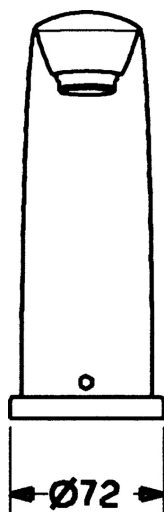

EAN: 4015474060463  
[static.hansa.com/53322100](https://static.hansa.com/53322100)

- Baignoire et douche
- Kit de finition
- Montage sur gorge
- Chrome
- Corps en laiton DZR

## Caractéristiques techniques

### Caractéristiques techniques

Alimentation en eau chaude	max. +80°C
Pression de service	0.5-10 bar
Longueur/hauteur	185 mm

### SP53322100

	Nom	Code
7	Bec, L=185	59912270
7	Bec, L=240	59912273
7.1	Vis, M6x16, SW 2.5	59910120
7.2	Butée de réglage	59911840
7.3	Set de fixation pour bec	59912276
7.4	Rosaces	59912278
8	Aérateur, M28x1 D	59907198
11	Outil Arrêté	59912277