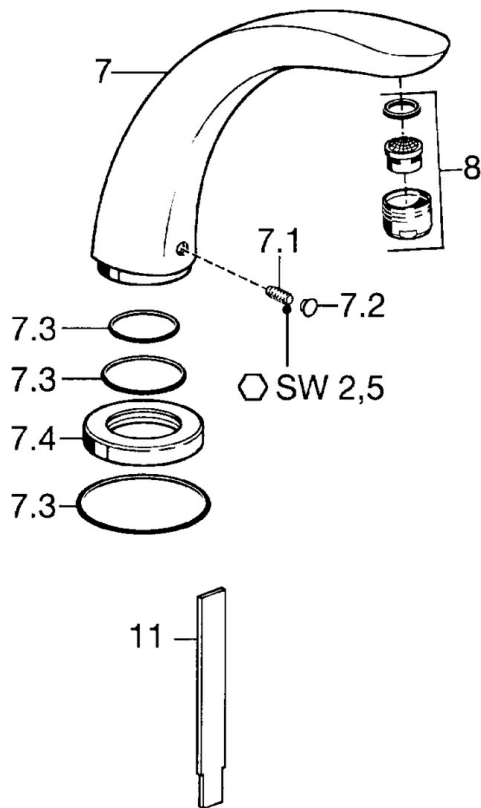

EAN: 4015474060463  
[static.hansa.com/53322100](https://static.hansa.com/53322100)

- Baignoire et douche
- Kit de finition
- Montage sur gorge
- Chrome
- Corps en laiton DZR

## Caractéristiques techniques

### Caractéristiques techniques

Alimentation en eau chaude	max. +80°C
Pression de service	0.5-10 bar
Longueur/hauteur	185 mm

### SP53322100

	Nom	Code
7	Bec, L=185	59912270
7	Bec, L=240	59912273
7.1	Vis, M6x16, SW 2.5	59910120
7.2	Butée de réglage	59911840
7.3	Set de fixation pour bec	59912276
7.4	Rosaces	59912278
8	Aérateur, M28x1 D	59907198
11	Outil Arrêté	59912277