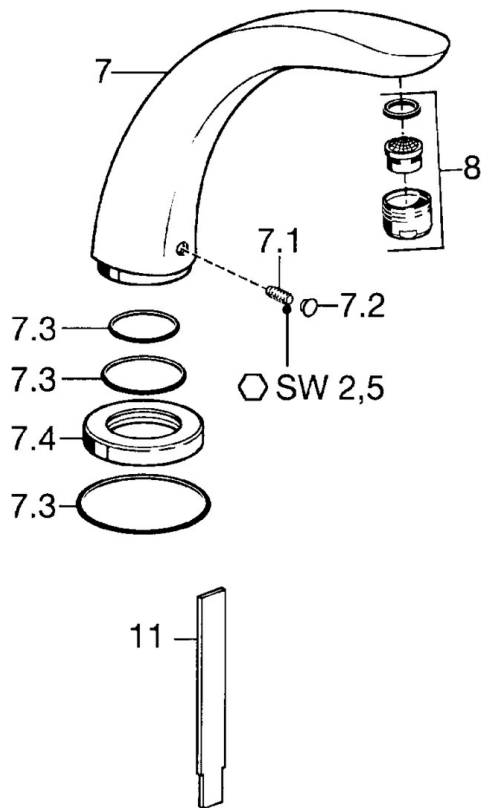

EAN: 4015474060463
static.hansa.com/53322100

- Sprcha & vana
- Sada pro konečnou montáž
- Montáž na okraj vany
- Chrom
- Tělo baterie z mosazi DZR

Technické údaje

Technické vlastnosti

Zdroj teplé vody	max. +80°C
Pracovní tlak	0.5-10 bar
Délka/výška	185 mm

Náhradní díly

SP53322100

	Název	Kód
7	Výtokové rameno, L=185	59912270
7	Výtokové rameno, L=240	59912273
7.1	Šroub, M6x16, SW 2.5	59910120
7.2	Vymezovací vložka	59911840
7.3	Těsnící sada	59912276
7.4	Kryt příruby	59912278
8	Aerator, M28x1 D	59907198
11	Nástroj Ukončeno	59912277