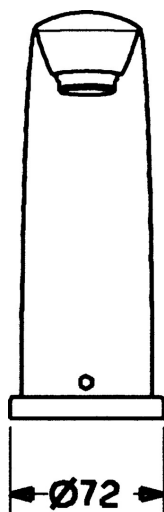

EAN: 4015474060463
static.hansa.com/53322100

- Sprcha & vana
- Sada pro konečnou montáž
- Montáž na okraj vany
- Chrom
- Tělo baterie z mosazi DZR

Technické údaje

Technické vlastnosti

Zdroj teplé vody	max. +80°C
Pracovní tlak	0.5-10 bar
Délka/výška	185 mm

Náhradní díly

SP53322100

	Název	Kód
7	Výtokové rameno, L=185	59912270
7	Výtokové rameno, L=240	59912273
7.1	Šroub, M6x16, SW 2.5	59910120
7.2	Vymezovací vložka	59911840
7.3	Těsnící sada	59912276
7.4	Kryt příruby	59912278
8	Aerator, M28x1 D	59907198
11	Nástroj Ukončeno	59912277