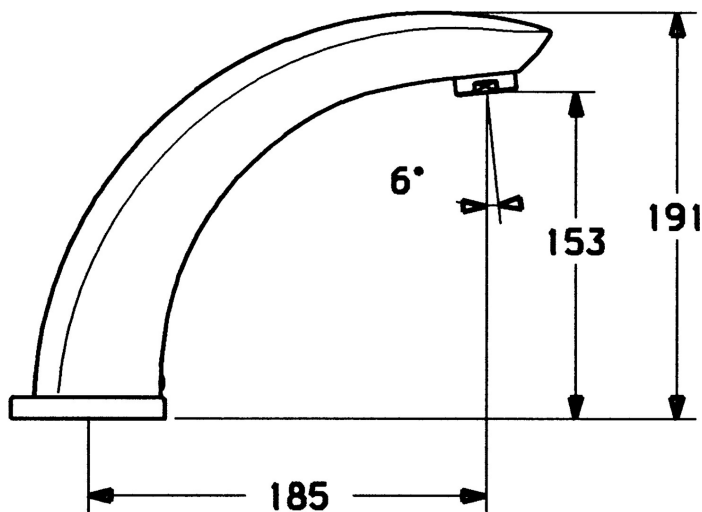

EAN: 4015474060463
static.hansa.com/53322100

- Sprcha & vana
- Sada pro konečnou montáž
- Montáž na okraj vany
- Chrom
- Tělo baterie z mosazi DZR

Technické údaje

Technické vlastnosti

Zdroj teplé vody	max. +80°C
Pracovní tlak	0.5-10 bar
Délka/výška	185 mm

Náhradní díly

SP53322100

	Název	Kód
7	Výtokové rameno, L=185	59912270
7	Výtokové rameno, L=240	59912273
7.1	Šroub, M6x16, SW 2.5	59910120
7.2	Vymezovací vložka	59911840
7.3	Těsnící sada	59912276
7.4	Kryt příruby	59912278
8	Aerator, M28x1 D	59907198
11	Nástroj Ukončeno	59912277