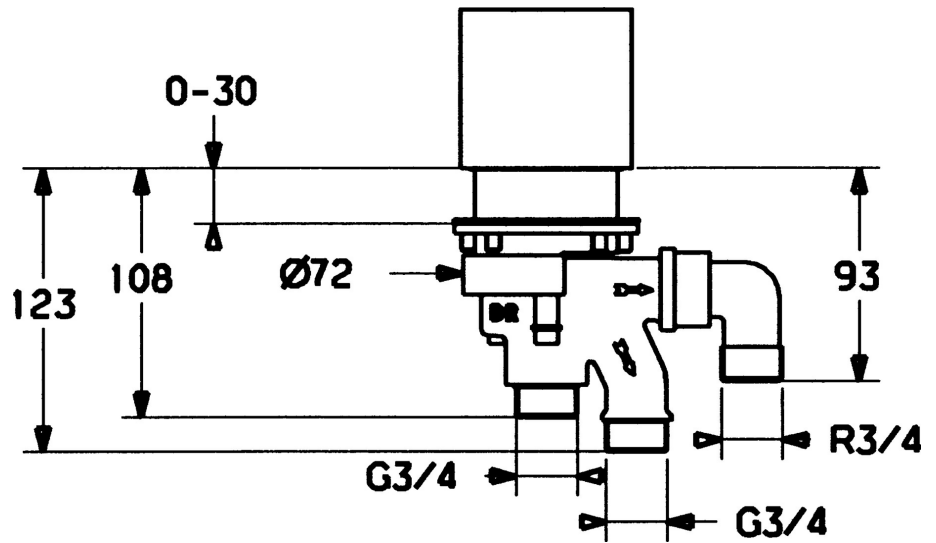

EAN: 4015474060449  
[static.hansa.com/53300100](http://static.hansa.com/53300100)

- Sprcha a vaňa
- Podomietková
- Montáž na okraj vane
- Telo batérie z mosadze DZR

### Technické vlastnosti

|                              |            |
|------------------------------|------------|
| Veľkosť DN (menovitý rozmer) | DN20       |
| Dodávka teplej vody          | max. +80°C |
| Pracovný tlak                | 0.5-10 bar |
| Spojovacia veľkosť           | G3/4       |