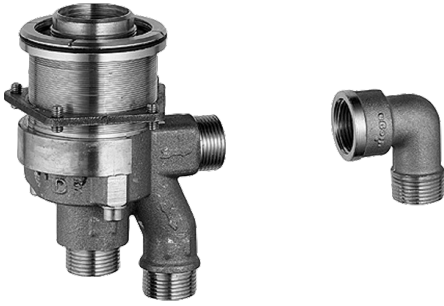

EAN: 4015474060449  
[static.hansa.com/53300100](http://static.hansa.com/53300100)

- Sprcha a vaňa
- Podomietková
- Montáž na okraj vane
- Telo batérie z mosadze DZR

### Technické vlastnosti

|                              |            |
|------------------------------|------------|
| Veľkosť DN (menovitý rozmer) | DN20       |
| Dodávka teplej vody          | max. +80°C |
| Pracovný tlak                | 0.5-10 bar |
| Spojovacia veľkosť           | G3/4       |

### SP53290100

| Název                        | Kód      |
|------------------------------|----------|
| N.I. Upevňovací set Ukončené | 59912343 |
| N.I. Príruba Ukončené        | 59912342 |