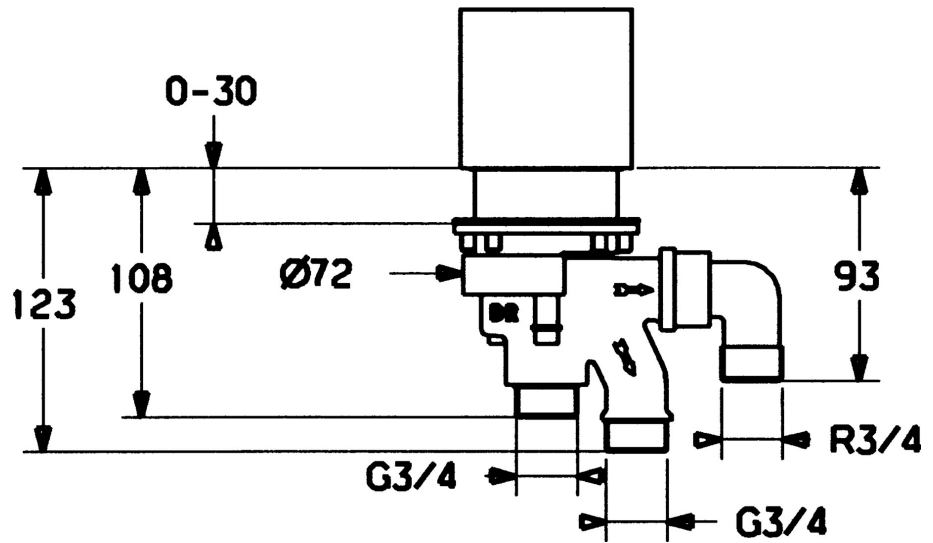

EAN: 4015474060449
static.hansa.com/53300100

- Bad en douche
- Inbouwdeel
- Badrandmontage
- Kraanhuis gemaakt van DZR messing

Technische gegevens

Technische eigenschappen

| | |
|------------------|------------|
| DN-maat | DN20 |
| Warmwatertoevoer | max. +80°C |
| Werkdruk | 0.5-10 bar |
| Aansluitmaat | G3/4 |

Reserveonderdelen

SP53290100

| | Naam | Code |
|------|---------------------------|----------|
| N.I. | Bevestigingsset Stopgezet | 59912343 |
| N.I. | Flens Stopgezet | 59912342 |