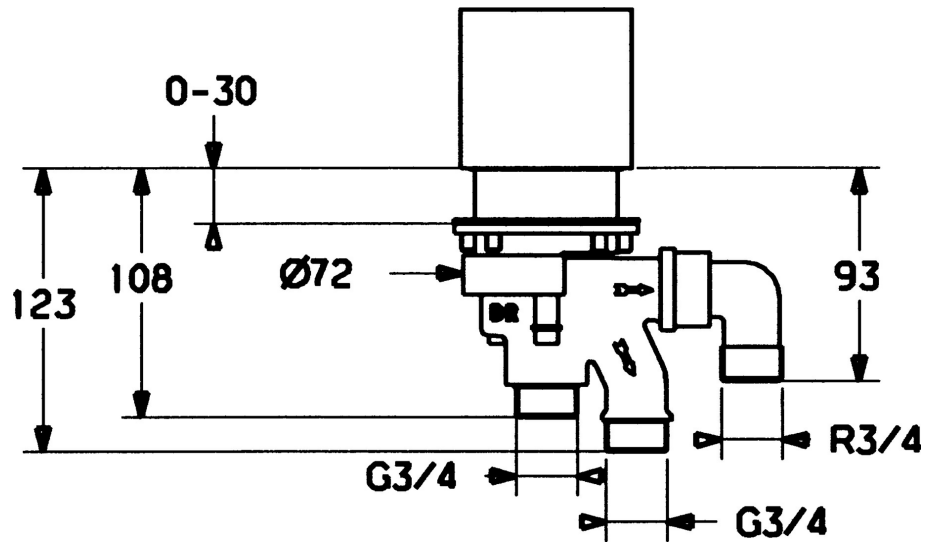

EAN: 4015474060449
static.hansa.com/53300100

- Vasca & doccia
- A incasso
- Montaggio a bordo vasca
- Ottone DZR

Dati tecnici

Caratteristiche tecniche

Misura DN (dimensione nominale)	DN20
Fornitura di acqua calda	max. +80°C
Pressione di esercizio	0.5-10 bar
Misura della connessione	G3/4

Parti di ricambio

SP53290100

	Nome	Codice
N.I.	Set di fissaggio Fuori produzione	59912343
N.I.	Fflangia Fuori produzione	59912342