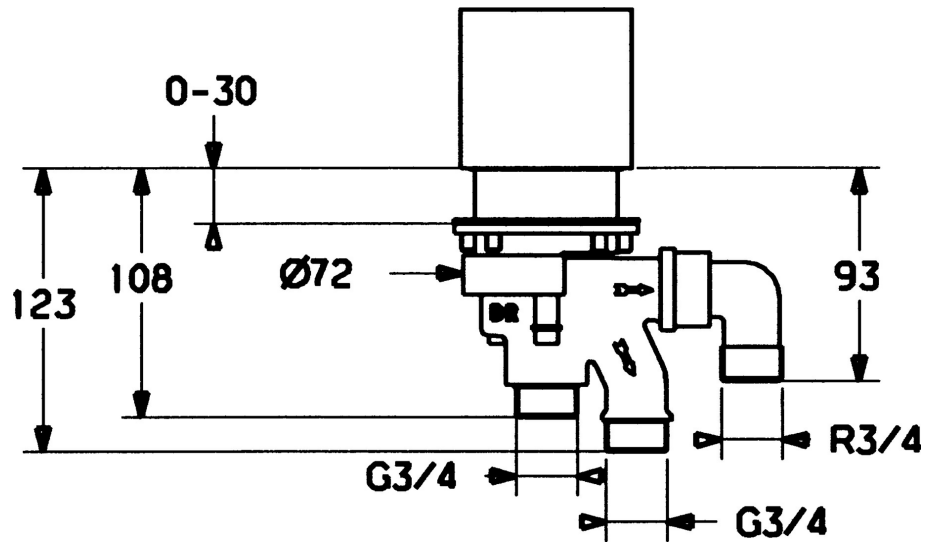

EAN: 4015474060449
static.hansa.com/53300100

- Baignoire et douche
- Encastré
- Montage sur gorge
- Corps en laiton DZR

Caractéristiques techniques

Caractéristiques techniques

Taille DN (diamètre nominal)	DN20
Alimentation en eau chaude	max. +80°C
Pression de service	0.5-10 bar
Taille de raccord	G3/4

Pièces de rechange

SP53290100

	Nom	Code
N.I.	Ensemble de fixation Arrêté	59912343
N.I.	Bride Arrêté	59912342