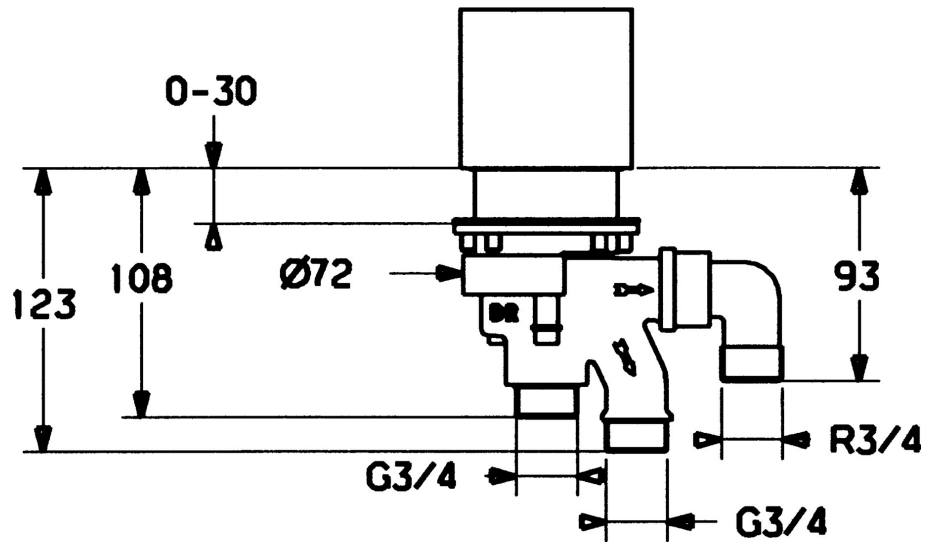

EAN: 4015474060449  
[static.hansa.com/53300100](http://static.hansa.com/53300100)

- Wanne & Dusche
- Unterputz Einbaukörper
- Wannenrandmontage
- Armaturenkörper aus entzinkungsbeständigem Messing (DZR)

## Technische Daten

### Technische Eigenschaften

|                      |            |
|----------------------|------------|
| DN-Größe (Nennmaß)   | DN20       |
| Warmwasserversorgung | max. +80°C |
| Arbeitsdruck         | 0.5-10 bar |
| Anschlussgröße       | G3/4       |

### SP53290100

|      | Name                         | Art.-Nr. |
|------|------------------------------|----------|
| N.I. | Befestigungssatz Ausgelaufen | 59912343 |
| N.I. | Flansch Ausgelaufen          | 59912342 |