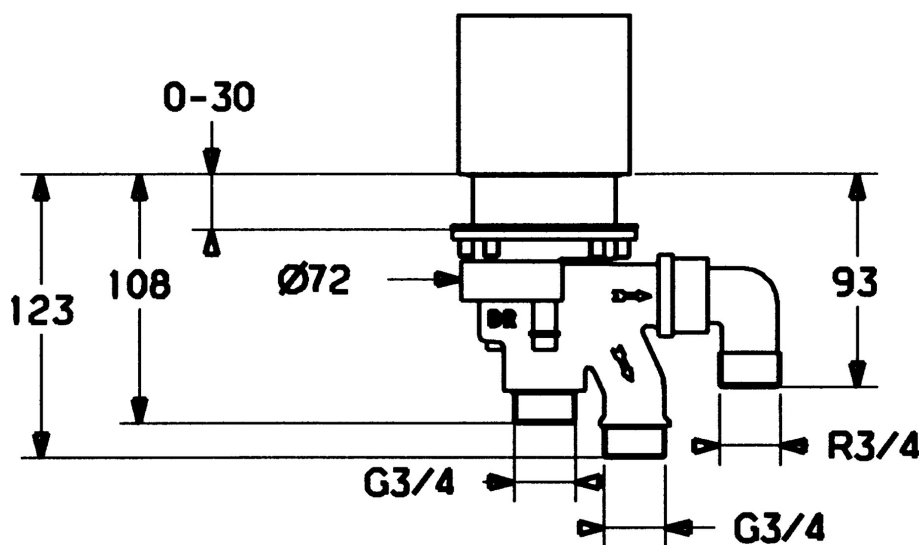

EAN: 4015474060449
static.hansa.com/53300100

- Sprcha & vana
- Podomítkové
- Montáž na okraj vany
- Tělo baterie z mosazi DZR

Technické údaje

Technické vlastnosti

Velikost DN (jmenovitý rozměr)	DN20
Zdroj teplé vody	max. +80°C
Pracovní tlak	0.5-10 bar
Velikost přípojky	G3/4

Náhradní díly

SP53290100

	Název	Kód
N.I.	Upevňovací set Ukončeno	59912343
N.I.	Příruba Ukončeno	59912342