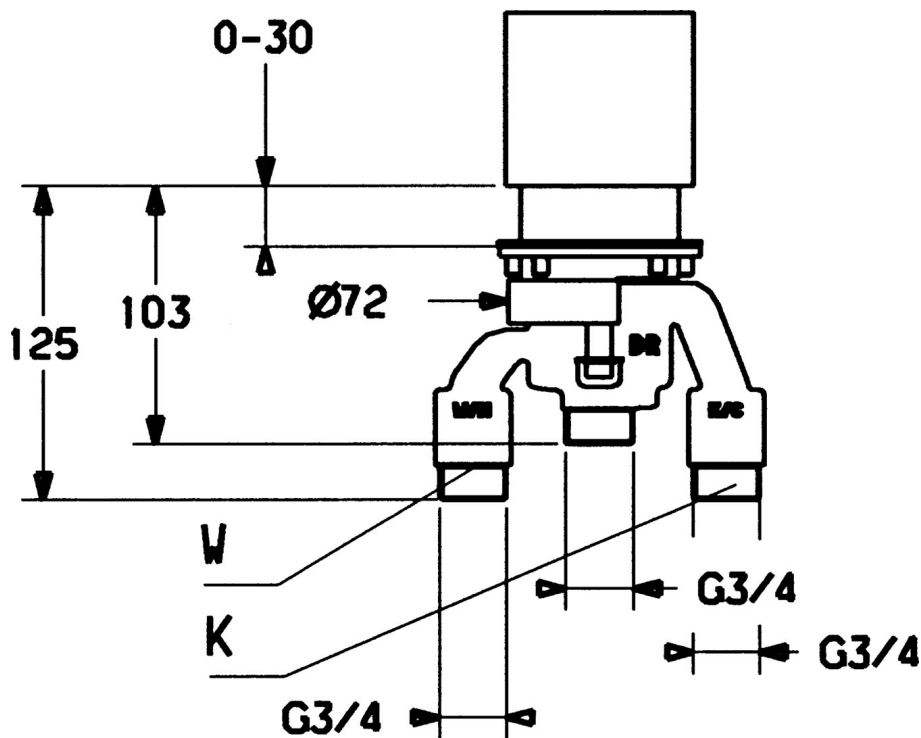

EAN: 4015474060432  
[static.hansa.com/53290100](http://static.hansa.com/53290100)

- Sprcha a vaňa
- Podomietková
- Montáž na okraj vane
- Preplachovacia zátka
- Telo batérie z mosadze DZR

### Technické vlastnosti

Veľkosť DN (menovitý rozmer)	DN20
Dodávka teplej vody	max. +80°C
Pracovný tlak	0.5-10 bar
Spojovacia veľkosť	G3/4

### SP53290100

Název	Kód
N.I. Upevňovací set Ukončené	59912343
N.I. Príruba Ukončené	59912342