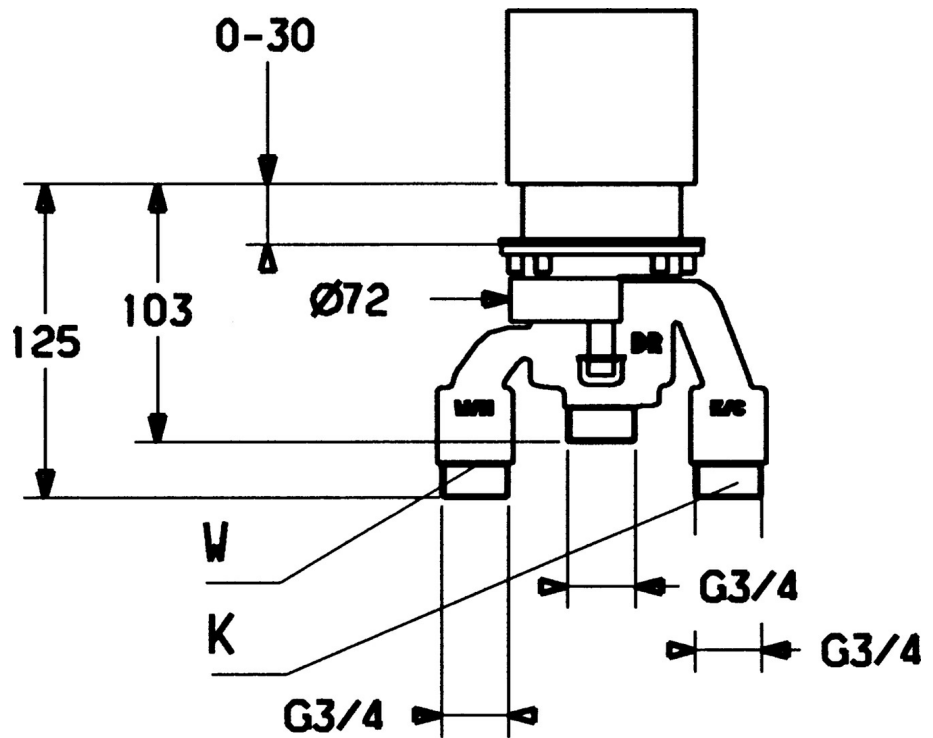

EAN: 4015474060432
static.hansa.com/53290100

- Bad en douche
- Inbouwdeel
- Badrandmontage
- Spoelstop
- Kraanhuis gemaakt van DZR messing

Technische gegevens

Technische eigenschappen

DN-maat	DN20
Warmwatertoevoer	max. +80°C
Werkdruk	0.5-10 bar
Aansluitmaat	G3/4

Reserveonderdelen

SP53290100

	Naam	Code
N.I.	Bevestigingsset Stopgezet	59912343
N.I.	Flens Stopgezet	59912342