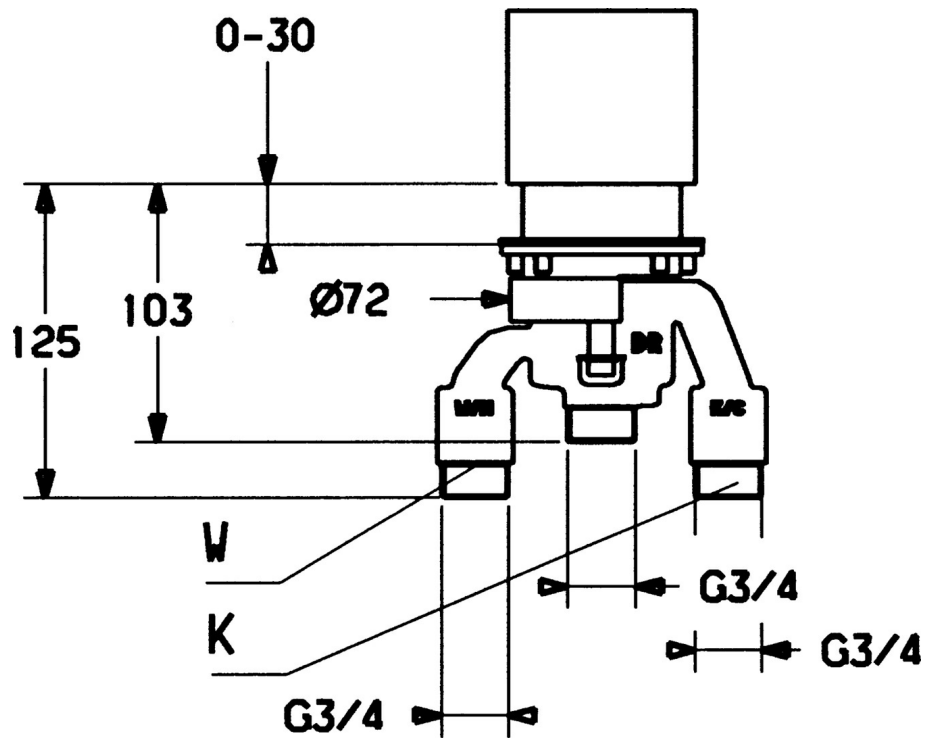

EAN: 4015474060432
static.hansa.com/53290100

- Baignoire et douche
- Encastré
- Montage sur gorge
- Bouchon de rinçage
- Corps en laiton DZR

Caractéristiques techniques

Caractéristiques techniques

Taille DN (diamètre nominal)	DN20
Alimentation en eau chaude	max. +80°C
Pression de service	0.5-10 bar
Taille de raccord	G3/4

Pièces de rechange

SP53290100

	Nom	Code
N.I.	Ensemble de fixation Arrêté	59912343
N.I.	Bride Arrêté	59912342