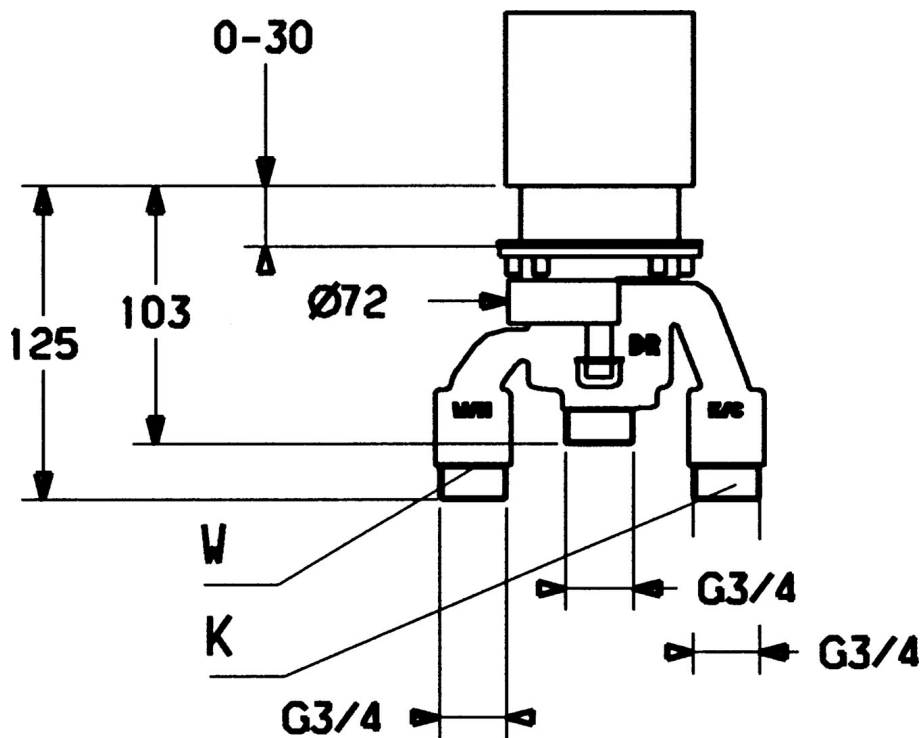

EAN: 4015474060432
static.hansa.com/53290100

- Sprcha & vana
- Podomítkové
- Montáž na okraj vany
- Proplachovací zátka
- Tělo baterie z mosazi DZR

Technické údaje

Technické vlastnosti

Velikost DN (jmenovitý rozměr)	DN20
Zdroj teplé vody	max. +80°C
Pracovní tlak	0.5-10 bar
Velikost přípojky	G3/4

Náhradní díly

SP53290100

	Název	Kód
N.I.	Upevňovací set Ukončeno	59912343
N.I.	Příruba Ukončeno	59912342