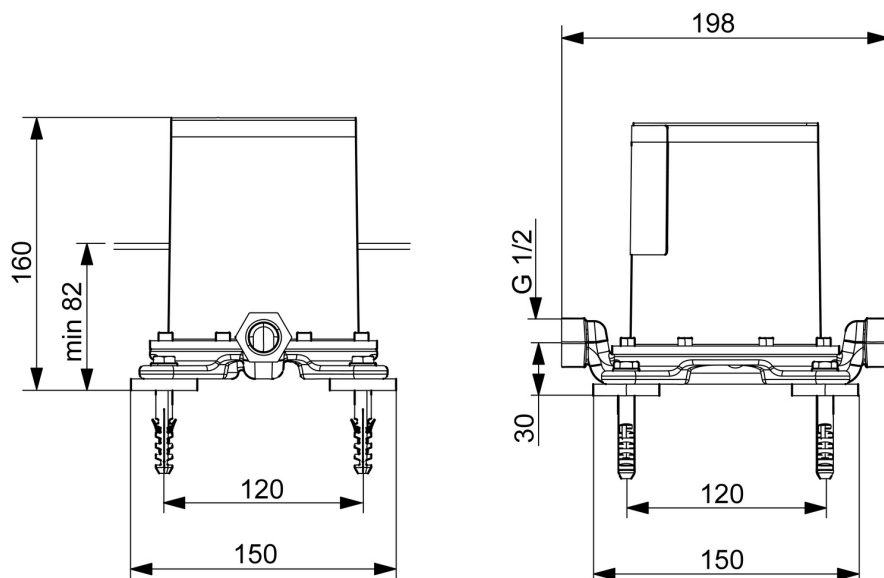

EAN: 4015474186552
static.hansa.com/53280100

- Sprcha a vaňa
- Podomietková
- Voľne stojaca na podlahe
- Preplachovacia zátka, Tlaková zátka
- Telo batérie z mosadze DZR
- Montážna krabica a krycia objímka

Technické údaje

Technické vlastnosti

Veľkosť DN (menovitý rozmer)	DN15
Dodávka teplej vody	max. +80°C
Pracovný tlak	1-10 bar
Spojovacia veľkosť	G1/2

Schválenia a Prehlásenia

Vyhlásenie o zhode	DoC
--------------------	------------

Náhradné diely

SP53280100

	Názov	Kód
1.1	Installation box Ukončené	59913716
1.5	Upevňovacia skrutka, M5x10	59912210
1.9	Upevňovací set Ukončené	59913714
2.1	Plug Ukončené	59905012
2.2	O-kružok, d 35x2	59913715
2.3	Screw set, M10x16 Ukončené	59913717
N.I.	O-kružok, 15x2	59913042