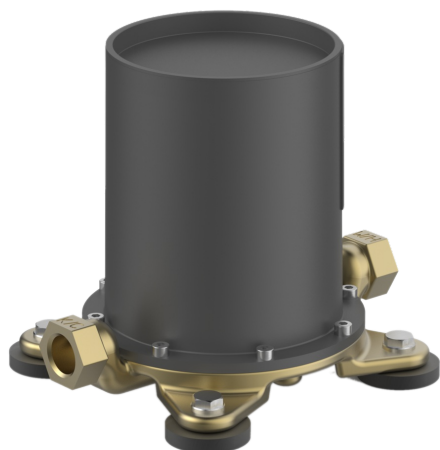

EAN: 4015474186552
static.hansa.com/53280100

- Sprcha a vaňa
- Podomietková
- Voľne stojaca na podlahe
- Preplachovacia zátka, Tlaková zátka
- Telo batérie z mosadze DZR
- Montážna krabica a krycia objímka

Technické údaje

Technické vlastnosti

Veľkosť DN (menovitý rozmer)	DN15
Dodávka teplej vody	max. +80°C
Pracovný tlak	1-10 bar
Spojovacia veľkosť	G1/2

Schválenia a Prehlásenia

Vyhlásenie o zhode	DoC
--------------------	------------

Náhradné diely

SP53280100

	Názov	Kód
1.1	Installation box Ukončené	59913716
1.5	Upevňovacia skrutka, M5x10	59912210
1.9	Upevňovací set Ukončené	59913714
2.1	Plug Ukončené	59905012
2.2	O-kružok, d 35x2	59913715
2.3	Screw set, M10x16 Ukončené	59913717
N.I.	O-kružok, 15x2	59913042