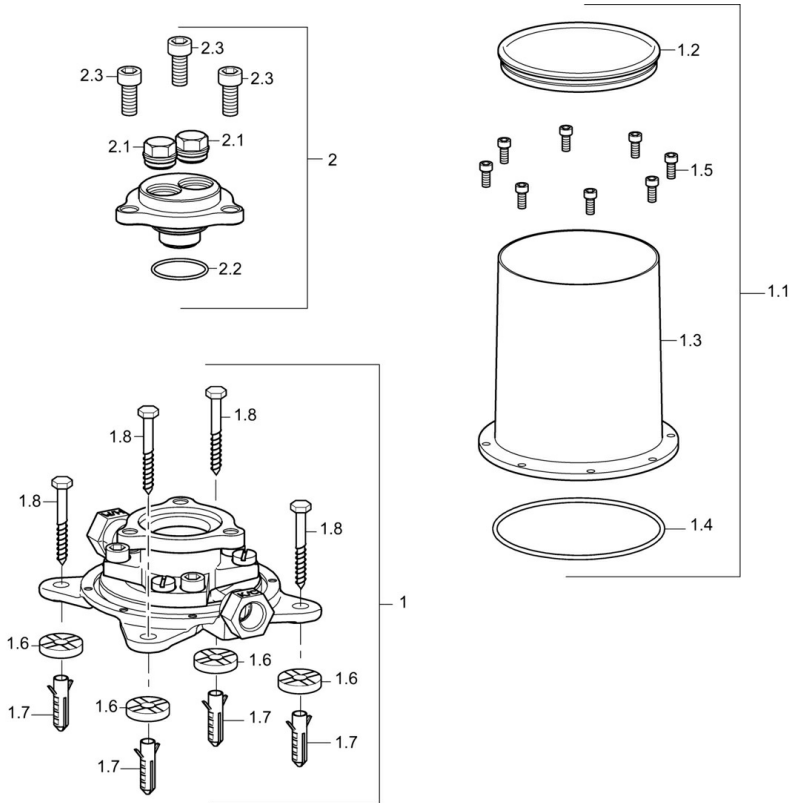

EAN: 4015474186552
static.hansa.com/53280100

- Sprcha a vaňa
- Podomietková
- Voľne stojaca na podlahe
- Preplachovacia zátka, Tlaková zátka
- Telo batérie z mosadze DZR
- Montážna krabica a krycia objímka

Technické údaje

Technické vlastnosti

Veľkosť DN (menovitý rozmer)	DN15
Dodávka teplej vody	max. +80°C
Pracovný tlak	1-10 bar
Spojovacia veľkosť	G1/2

Schválenia a Prehlásenia

Vyhlásenie o zhode	DoC
--------------------	------------

Náhradné diely

SP53280100

	Názov	Kód
1.1	Installation box Ukončené	59913716
1.5	Upevňovacia skrutka, M5x10	59912210
1.9	Upevňovací set Ukončené	59913714
2.1	Plug Ukončené	59905012
2.2	O-kružok, d 35x2	59913715
2.3	Screw set, M10x16 Ukončené	59913717
N.I.	O-kružok, 15x2	59913042