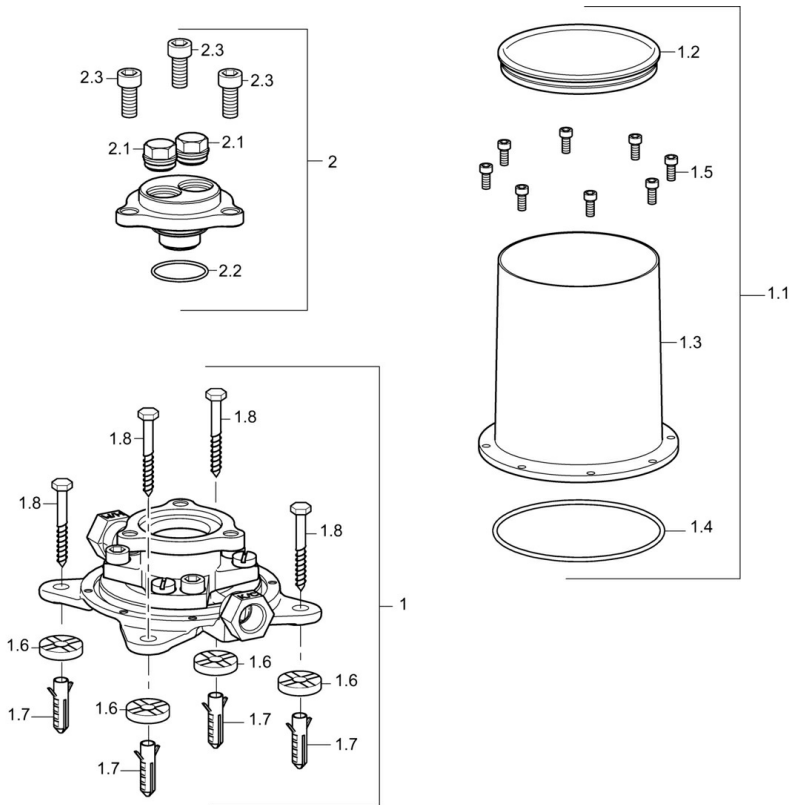

EAN: 4015474186552
static.hansa.com/53280100

- Bad en douche
- Inbouwdeel
- Vrijstaand
- Spoelstop, Afpersstop
- Kraanhuis gemaakt van DZR messing
- Montagebox en afschermkap

Technische gegevens

Technische eigenschappen

DN-maat	DN15
Warmwatertoevoer	max. +80°C
Werkdruk	1-10 bar
Aansluitmaat	G1/2

Toestemmingen en Verklaringen

Verklaring van overeenstemming	DoC
--------------------------------	-----

Reserveonderdelen

SP53280100

	Naam	Code
1.1	Installation box Stopgezet	59913716
1.5	Schroef, M5x10	59912210
1.9	Bevestigingsset Stopgezet	59913714
2.1	Plug Stopgezet	59905012
2.2	O-ring, d 35x2	59913715
2.3	Set schroeven, M10x16 Stopgezet	59913717
N.I.	O-ring, 15x2	59913042