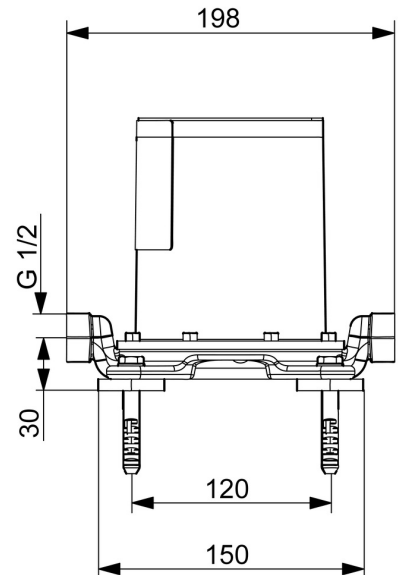

EAN: 4015474186552
static.hansa.com/53280100

- Bad en douche
- Inbouwdeel
- Vrijstaand
- Spoelstop, Afpersstop
- Kraanhuis gemaakt van DZR messing
- Montagebox en afschermkap

Technische gegevens

Technische eigenschappen

DN-maat	DN15
Warmwatertoevoer	max. +80°C
Werkdruk	1-10 bar
Aansluitmaat	G1/2

Toestemmingen en Verklaringen

Verklaring van overeenstemming	DoC
--------------------------------	-----

Reserveonderdelen

SP53280100

	Naam	Code
1.1	Installation box Stopgezet	59913716
1.5	Schroef, M5x10	59912210
1.9	Bevestigingsset Stopgezet	59913714
2.1	Plug Stopgezet	59905012
2.2	O-ring, d 35x2	59913715
2.3	Set schroeven, M10x16 Stopgezet	59913717
N.I.	O-ring, 15x2	59913042