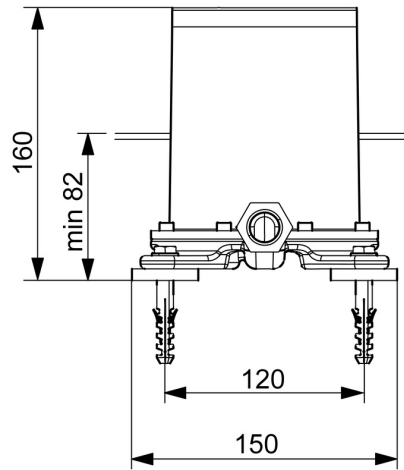

EAN: 4015474186552
static.hansa.com/53280100

- Bad en douche
- Inbouwdeel
- Vrijstaand
- Spoelstop, Afpersstop
- Kraanhuis gemaakt van DZR messing
- Montagebox en afschermkap

Technische gegevens

Technische eigenschappen

DN-maat	DN15
Warmwatertoevoer	max. +80°C
Werkdruk	1-10 bar
Aansluitmaat	G1/2

Toestemmingen en Verklaringen

Verklaring van overeenstemming	DoC
--------------------------------	-----

Reserveonderdelen

SP53280100

	Naam	Code
1.1	Installation box Stopgezet	59913716
1.5	Schroef, M5x10	59912210
1.9	Bevestigingsset Stopgezet	59913714
2.1	Plug Stopgezet	59905012
2.2	O-ring, d 35x2	59913715
2.3	Set schroeven, M10x16 Stopgezet	59913717
N.I.	O-ring, 15x2	59913042