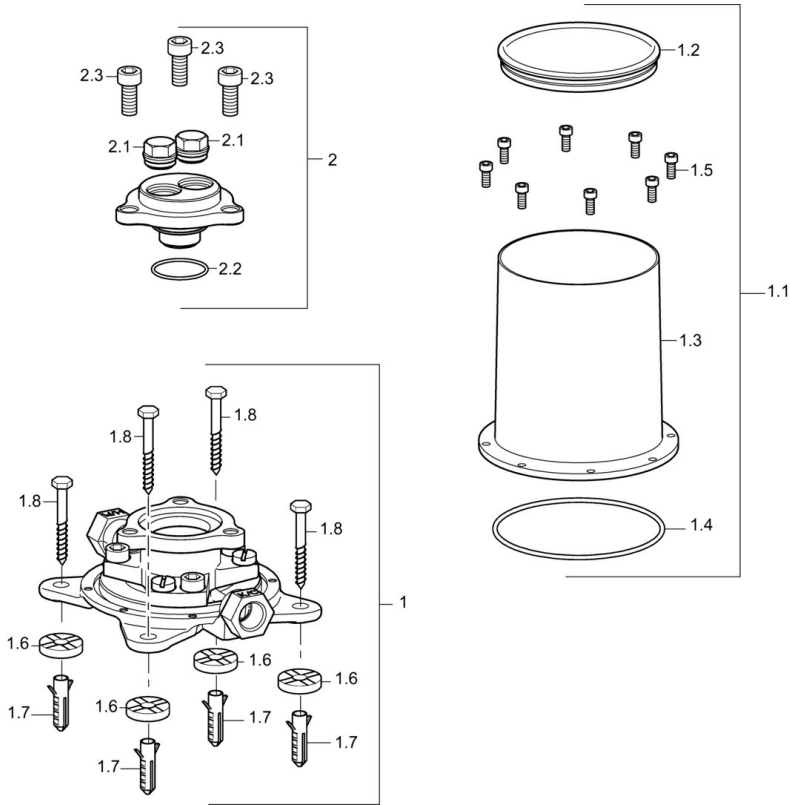

EAN: 4015474186552
static.hansa.com/53280100

- Vasca & doccia
- A incasso
- Montaggio a pavimento
- Tappo di risciacquo, Tappo per prova pressione
- Ottone DZR
- Scatola di montaggio e manicotto di copertura

Dati tecnici

Caratteristiche tecniche

Misura DN (dimensione nominale)	DN15
Fornitura di acqua calda	max. +80°C
Pressione di esercizio	1-10 bar
Misura della connessione	G1/2

Certificati/Dichiarazioni

Dichiarazione di conformità	DoC
-----------------------------	------------

Parti di ricambio

SP53280100

	Nome	Codice
1.1	Installation box Fuori produzione	59913716
1.5	Vite di tenuta, M5x10	59912210
1.9	Set di fissaggio Fuori produzione	59913714
2.1	Tappo Fuori produzione	59905012
2.2	O-ring, d 35x2	59913715
2.3	Set di viti, M10x16 Fuori produzione	59913717
N.I.	O-ring, 15x2	59913042