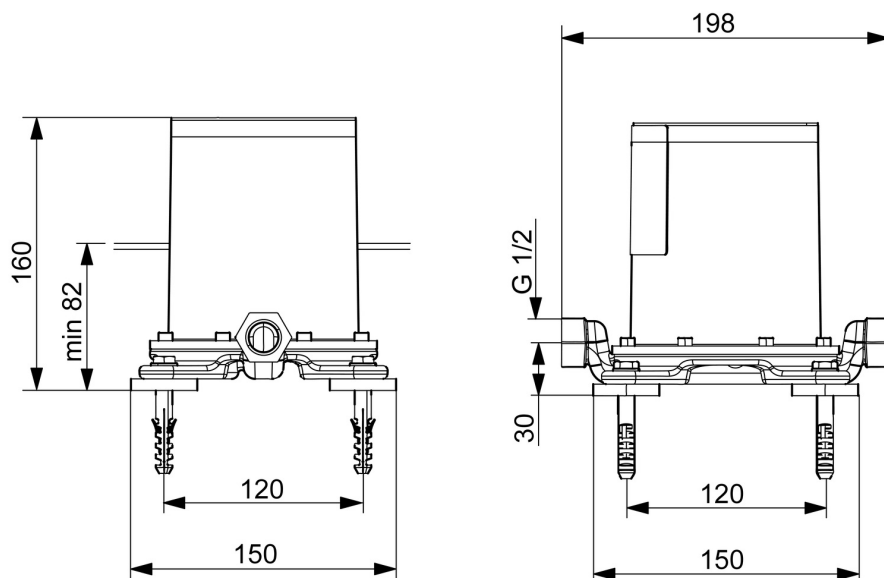

EAN: 4015474186552
static.hansa.com/53280100

- Vasca & doccia
- A incasso
- Montaggio a pavimento
- Tappo di risciacquo, Tappo per prova pressione
- Ottone DZR
- Scatola di montaggio e manicotto di copertura

Dati tecnici

Caratteristiche tecniche

Misura DN (dimensione nominale)	DN15
Fornitura di acqua calda	max. +80°C
Pressione di esercizio	1-10 bar
Misura della connessione	G1/2

Certificati/Dichiarazioni

Dichiarazione di conformità	DoC
-----------------------------	------------

Parti di ricambio

SP53280100

	Nome	Codice
1.1	Installation box Fuori produzione	59913716
1.5	Vite di tenuta, M5x10	59912210
1.9	Set di fissaggio Fuori produzione	59913714
2.1	Tappo Fuori produzione	59905012
2.2	O-ring, d 35x2	59913715
2.3	Set di viti, M10x16 Fuori produzione	59913717
N.I.	O-ring, 15x2	59913042