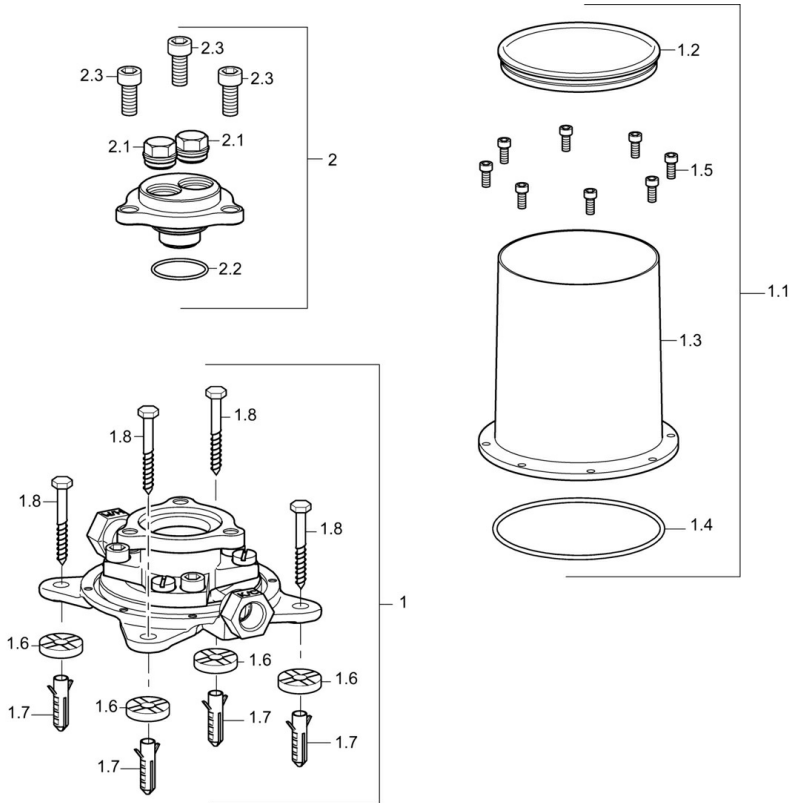

EAN: 4015474186552
static.hansa.com/53280100

- Baignoire et douche
- Encastré
- Montage sur pied
- Bouchon de rinçage, Bouchon de pression
- Corps en laiton DZR
- Box de montage et protection

Caractéristiques techniques

Caractéristiques techniques

Taille DN (diamètre nominal)	DN15
Alimentation en eau chaude	max. +80°C
Pression de service	1-10 bar
Taille de raccord	G1/2

Certificats et normes

Déclaration de conformité	DoC
---------------------------	------------

Pièces de rechange

SP53280100

	Nom	Code
1.1	Installation box Arrêté	59913716
1.5	Vis de maintien, M5x10	59912210
1.9	Ensemble de fixation Arrêté	59913714
2.1	Bouchon cache trou Arrêté	59905012
2.2	Joint, d 35x2	59913715
2.3	Pochette de vis, M10x16 Arrêté	59913717
N.I.	Joint, 15x2	59913042