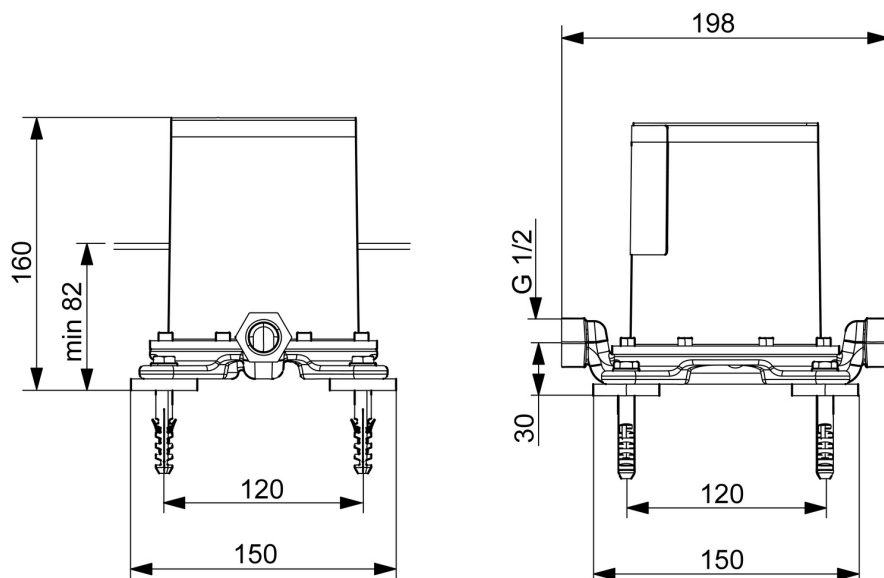

EAN: 4015474186552
static.hansa.com/53280100

- Baignoire et douche
- Encastré
- Montage sur pied
- Bouchon de rinçage, Bouchon de pression
- Corps en laiton DZR
- Box de montage et protection

Caractéristiques techniques

Caractéristiques techniques

Taille DN (diamètre nominal)	DN15
Alimentation en eau chaude	max. +80°C
Pression de service	1-10 bar
Taille de raccord	G1/2

Certificats et normes

Déclaration de conformité	DoC
---------------------------	------------

Pièces de rechange

SP53280100

	Nom	Code
1.1	Installation box Arrêté	59913716
1.5	Vis de maintien, M5x10	59912210
1.9	Ensemble de fixation Arrêté	59913714
2.1	Bouchon cache trou Arrêté	59905012
2.2	Joint, d 35x2	59913715
2.3	Pochette de vis, M10x16 Arrêté	59913717
N.I.	Joint, 15x2	59913042