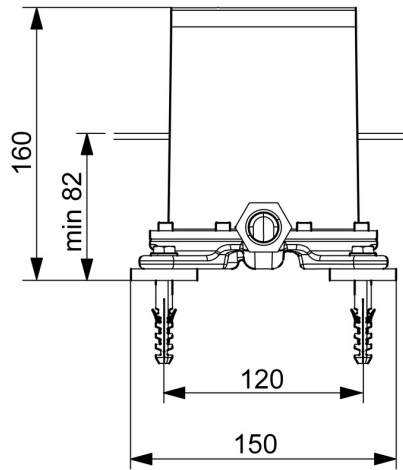

EAN: 4015474186552  
[static.hansa.com/53280100](https://static.hansa.com/53280100)

- Wanne & Dusche
- Unterputz Einbaukörper
- Bodenstehend
- Spülstopfen, Abdrückstopfen
- Armaturenkörper aus entzinkungsbeständigem Messing (DZR)
- Montagebox und Bauschutzkappe

### Technische Eigenschaften

DN-Größe (Nennmaß)	DN15
Warmwasserversorgung	max. +80°C
Arbeitsdruck	1-10 bar
Anschlussgröße	G1/2