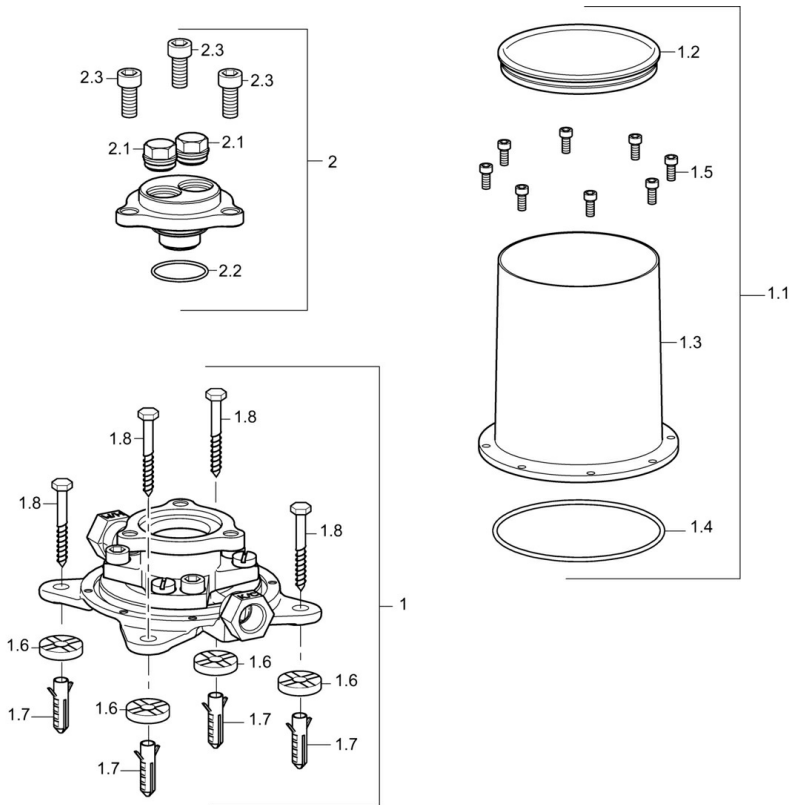

EAN: 4015474186552  
[static.hansa.com/53280100](https://static.hansa.com/53280100)

- Wanne & Dusche
- Unterputz Einbaukörper
- Bodenstehend
- Spülstopfen, Abdrückstopfen
- Armaturenkörper aus entzinkungsbeständigem Messing (DZR)
- Montagebox und Bauschutzkappe

## Technische Daten

### Technische Eigenschaften

DN-Größe (Nennmaß)	DN15
Warmwasserversorgung	max. +80°C
Arbeitsdruck	1-10 bar
Anschlussgröße	G1/2

### SP53280100

	Name	Art.-Nr.
1.1	Installations-box Ausgelaufen	59913716
1.5	Befestigungsschraube, M5x10	59912210
1.9	Befestigungssatz Ausgelaufen	59913714
2.1	Blindstopfen Ausgelaufen	59905012
2.2	O-Ring, d 35x2	59913715
2.3	Schraubenset, M10x16 Ausgelaufen	59913717
N.I.	O-Ring, 15x2	59913042