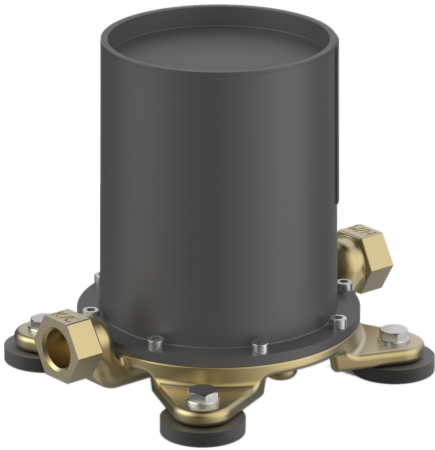

EAN: 4015474186552  
[static.hansa.com/53280100](https://static.hansa.com/53280100)

- Wanne & Dusche
- Unterputz Einbaukörper
- Bodenstehend
- Spülstopfen, Abdrückstopfen
- Armaturenkörper aus entzinkungsbeständigem Messing (DZR)
- Montagebox und Bauschutzkappe

### Technische Eigenschaften

DN-Größe (Nennmaß)	DN15
Warmwasserversorgung	max. +80°C
Arbeitsdruck	1-10 bar
Anschlussgröße	G1/2