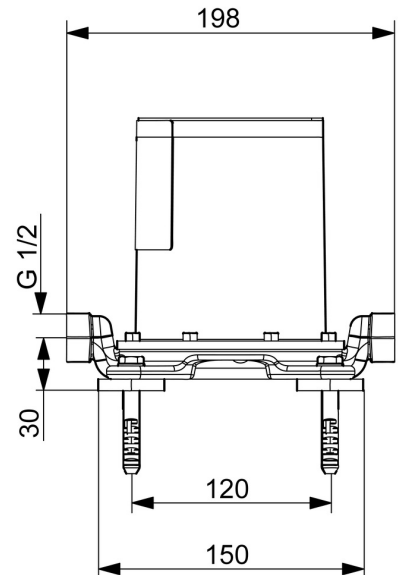

EAN: 4015474186552  
[static.hansa.com/53280100](https://static.hansa.com/53280100)

- Wanne & Dusche
- Unterputz Einbaukörper
- Bodenstehend
- Spülstopfen, Abdrückstopfen
- Armaturenkörper aus entzinkungsbeständigem Messing (DZR)
- Montagebox und Bauschutzkappe

### Technische Eigenschaften

DN-Größe (Nennmaß)	DN15
Warmwasserversorgung	max. +80°C
Arbeitsdruck	1-10 bar
Anschlussgröße	G1/2