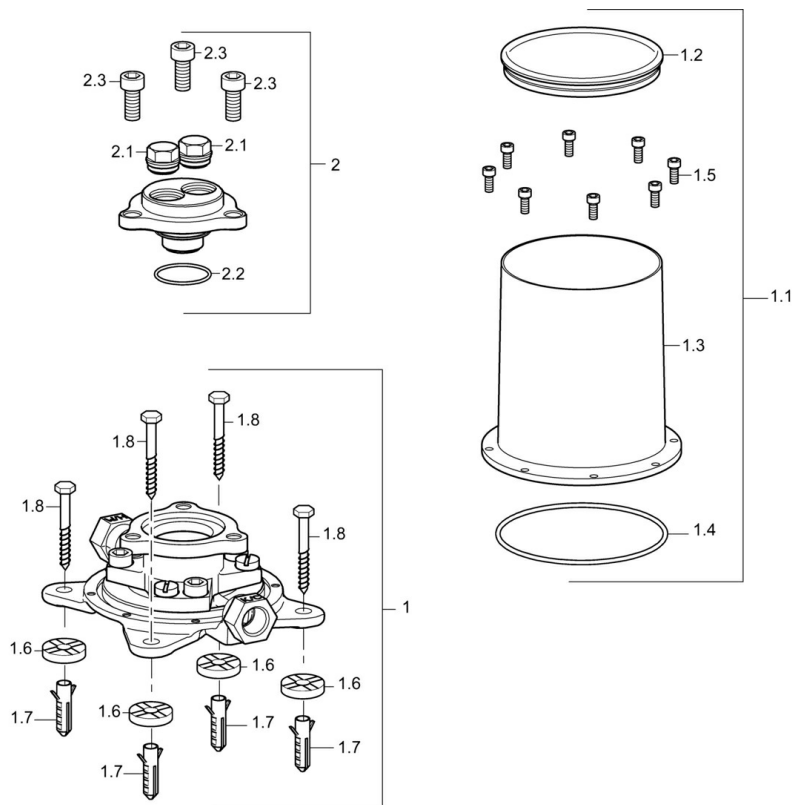

### Technické vlastnosti

Velikost DN (jmenovitý rozměr)	<b>DN15</b>
Zdroj teplé vody	<b>max. +80°C</b>
Pracovní tlak	<b>1-10 bar</b>
Velikost přípojky	<b>G1/2</b>

### SP53280100

	Název	Kód
1.1	Installation box Ukončeno	59913716
1.5	Upevňovací šroubek, M5x10	59912210
1.9	Upevňovací set Ukončeno	59913714
2.1	Plug Ukončeno	59905012
2.2	O-kroužek, d 35x2	59913715
2.3	Sada šroubů, M10x16 Ukončeno	59913717
N.I.	O-kroužek, 15x2	59913042