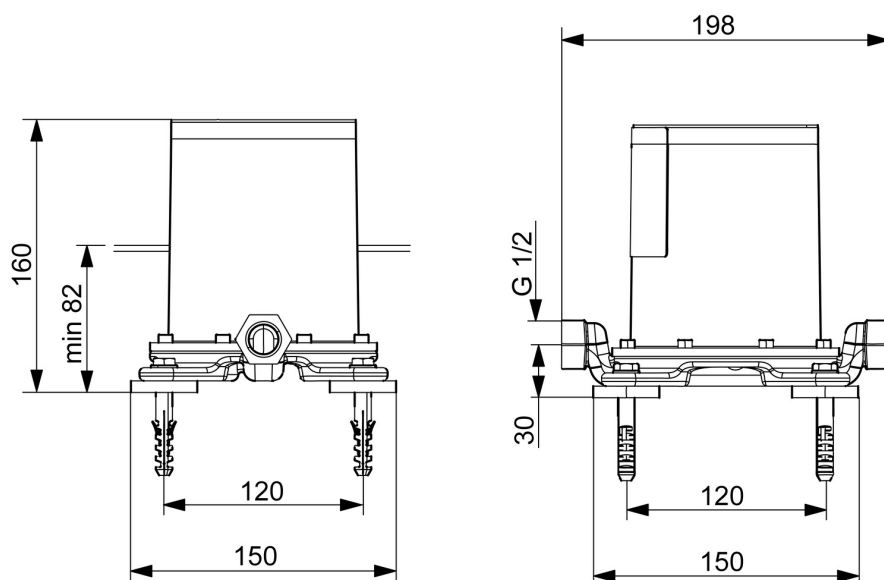

EAN: 4015474186552  
[static.hansa.com/53280100](http://static.hansa.com/53280100)

- Sprcha & vana
- Podomítkové
- Volně stojící na podlaze
- Proplachovací zátka, Tlaková zátka
- Tělo baterie z mosazi DZR
- Montážní krabice a krycí objímka

### Technické vlastnosti

Velikost DN (jmenovitý rozměr)	<b>DN15</b>
Zdroj teplé vody	<b>max. +80°C</b>
Pracovní tlak	<b>1-10 bar</b>
Velikost přípojky	<b>G1/2</b>

### SP53280100

	Název	Kód
1.1	Installation box Ukončeno	59913716
1.5	Upevňovací šroubek, M5x10	59912210
1.9	Upevňovací set Ukončeno	59913714
2.1	Plug Ukončeno	59905012
2.2	O-kroužek, d 35x2	59913715
2.3	Sada šroubů, M10x16 Ukončeno	59913717
N.I.	O-kroužek, 15x2	59913042