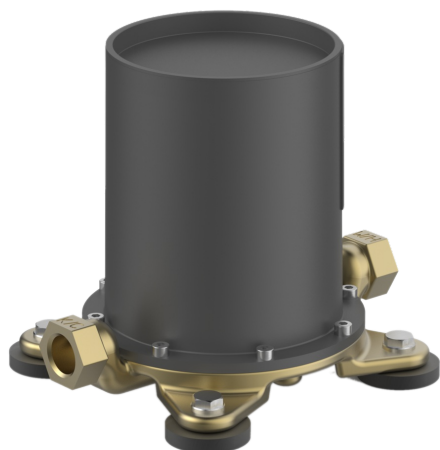

EAN: 4015474186552  
[static.hansa.com/53280100](http://static.hansa.com/53280100)

- Sprcha & vana
- Podomítkové
- Volně stojící na podlaze
- Proplachovací zátka, Tlaková zátka
- Tělo baterie z mosazi DZR
- Montážní krabice a krycí objímka

### Technické vlastnosti

Velikost DN (jmenovitý rozměr)	<b>DN15</b>
Zdroj teplé vody	<b>max. +80°C</b>
Pracovní tlak	<b>1-10 bar</b>
Velikost přípojky	<b>G1/2</b>