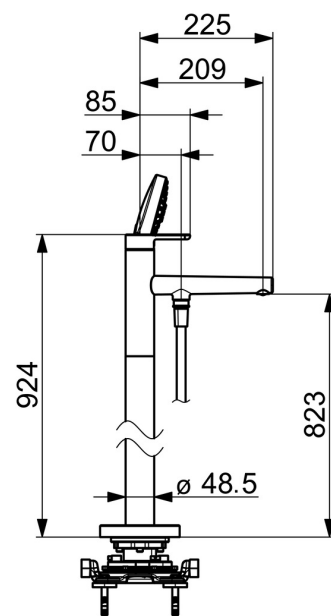

EAN: 4057304006982
static.hansa.com/53272083

- Sprcha a vaňa
- Sada pre konečnú montáž, Jednopáková
- Voľne stojaca na podlahe
- Chróm
- Pevné výtokové rameno
- CACHÉ® - zapustený aerátor umiestnený priamo vo výtokovom ramene
- Jedna ovládacia páka / rukoväť, Páka so symbolom teplej a studenej vody
- Ťažný prepínač, Automatické vrátenie prepínača do pôvodnej polohy
- Ručná sprcha, Držiak sprchy, Sprchová hadica (1250 mm)
- Pulzujúci - Silný prúd vody pre masáž alebo ošetrovanie tela, Intenzívny - Povzbudzujúci prúd vody, Senzitívny - Jemný prúd vody
- Nastaviteľný obmedzovač teploty vody (súčasť dodávky, možnosť dodatočnej inštalácie), Funkcie pre nastavenie maximálnej teploty a prietoku vody
- \varnothing 40 mm keramická kartuša pre ovládanie teploty a prietoku vody, Spätný ventil (-y)
- zabezpečené proti spätnému toku pri použití v domácnosti (podľa DIN EN 1717)
- 3-prúdová

Technické údaje

Vlastnosti prietoku

Prietok pri tlaku 3 bar **20.4 / 13.8 l/min**

Technické vlastnosti

Veľkosť DN (menovitý rozmer) **DN15**
 Dodávka teplej vody **max. +65°C**
 Pracovný tlak **0.5-10 bar**
 Projection **209 mm**
 Spättná klapka (STN EN 1717) **EB**
 Materiál **Mosadz**

Predpisy

Norma EN **EN 817, EN 1112, EN 1113**
 Trieda hlučnosti **I (ISO 3822)**

Schválenia a Prehlásenia

Vyhlasenie o zhode **DoC**

Náhradné diely

SP53272083

	Názov	Kód
01	Ovládacia rukoväť	59914574
02	Záslepka	59914573
03	Krytka	59914649
04	Prítlačná matica, M42x1.5, SW 38	59914128
05	Kartuš, 4.0 Classic	59914129
06	Výtokové rameno Ukončené	59914661
07	Fitting ring for aerator	59914645
08	Aerator, M18.5x1	59914662
09	Prepínač	59914663
10	Spättný ventil	59905714
11	Držiak sprchy Ukončené	59913718
12	Krycí diel Ukončené	59914664
13	Upevňovací set Ukončené	59913723
14	O-kružok, d 35x2	59913715