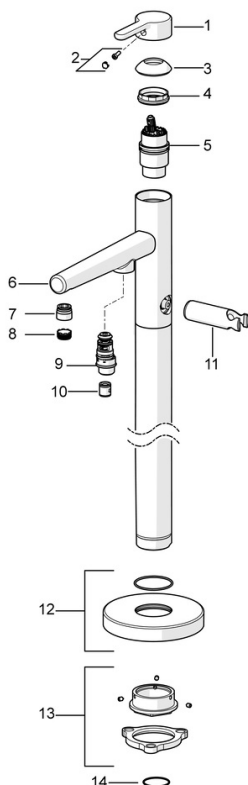

EAN: 4057304006982
static.hansa.com/53272083

- Sprcha a vaňa
- Sada pre konečnú montáž, Jednopáková
- Voľne stojaca na podlahe
- Chróm
- Pevné výtokové rameno
- CACHÉ® - zapustený aerátor umiestnený priamo vo výtokovom ramene
- Jedna ovládacia páka / rukoväť, Páka so symbolom teplej a studenej vody
- Ťažný prepínač, Automatické vrátenie prepínača do pôvodnej polohy
- Ručná sprcha, Držiak sprchy, Sprchová hadica (1250 mm)
- Pulzujúci - Silný prúd vody pre masáž alebo ošetrovanie tela, Intenzívny - Povzbudzujúci prúd vody, Senzitívny - Jemný prúd vody
- Nastaviteľný obmedzovač teploty vody (súčasť dodávky, možnosť dodatočnej inštalácie), Funkcie pre nastavenie maximálnej teploty a prietoku vody
- \varnothing 40 mm keramická kartuša pre ovládanie teploty a prietoku vody, Spätný ventil (-y)
- zabezpečené proti spätnému toku pri použití v domácnosti (podľa DIN EN 1717)
- 3-prúdová

Technické údaje

Vlastnosti prietoku

Prietok pri tlaku 3 bar **20.4 / 13.8 l/min**

Technické vlastnosti

Veľkosť DN (menovitý rozmer) **DN15**
 Dodávka teplej vody **max. +65°C**
 Pracovný tlak **0.5-10 bar**
 Projection **209 mm**
 Spättná klapka (STN EN 1717) **EB**
 Materiál **Mosadz**

Predpisy

Norma EN **EN 817, EN 1112, EN 1113**
 Trieda hlučnosti **I (ISO 3822)**

Schválenia a Prehlásenia

Vyhlasenie o zhode **DoC**

Náhradné diely

SP53272083

	Názov	Kód
01	Ovládacia rukoväť	59914574
02	Záslepka	59914573
03	Krytka	59914649
04	Prítlačná matica, M42x1.5, SW 38	59914128
05	Kartuš, 4.0 Classic	59914129
06	Výtokové rameno Ukončené	59914661
07	Fitting ring for aerator	59914645
08	Aerator, M18.5x1	59914662
09	Prepínač	59914663
10	Spättný ventil	59905714
11	Držiak sprchy Ukončené	59913718
12	Krycí diel Ukončené	59914664
13	Upevňovací set Ukončené	59913723
14	O-kružok, d 35x2	59913715