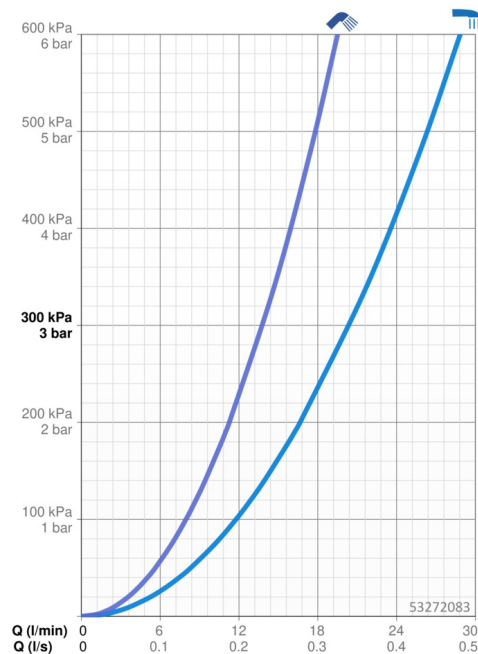

Technické údaje

Vlastnosti prietoku

Prietok pri tlaku 3 bar **20.4 / 13.8 l/min**

Technické vlastnosti

Veľkosť DN (menovitý rozmer) **DN15**
Dodávka teplej vody **max. +65°C**
Pracovný tlak **0.5-10 bar**
Projection **209 mm**
Spättná klapka (STN EN 1717) **EB**
Materiál **Mosadz**

Predpisy

Norma EN **EN 817, EN 1112, EN 1113**
Trieda hlučnosti **I (ISO 3822)**

Schválenia a Prehlásenia

Vyhlasenie o zhode **DoC**