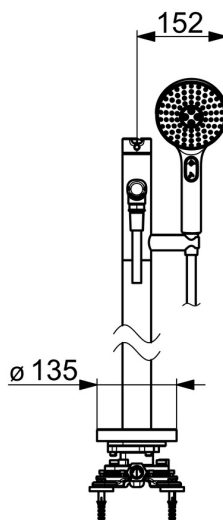

EAN: 4057304006982
static.hansa.com/53272083

- Sprcha a vaňa
- Sada pre konečnú montáž, Jednopáková
- Voľne stojaca na podlahe
- Chróm
- Pevné výtokové rameno
- CACHÉ® - zapustený aerátor umiestnený priamo vo výtokovom ramene
- Jedna ovládacia páka / rukoväť, Páka so symbolom teplej a studenej vody
- Ťažný prepínač, Automatické vrátenie prepínača do pôvodnej polohy
- Ručná sprcha, Držiak sprchy, Sprchová hadica (1250 mm)
- Pulzujúci - Silný prúd vody pre masáž alebo ošetrovanie tela, Intenzívny - Povzbudzujúci prúd vody, Senzitívny - Jemný prúd vody
- Nastaviteľný obmedzovač teploty vody (súčasť dodávky, možnosť dodatočnej inštalácie), Funkcie pre nastavenie maximálnej teploty a prietoku vody
- \varnothing 40 mm keramická kartuša pre ovládanie teploty a prietoku vody, Spätný ventil (-y)
- zabezpečené proti spätnému toku pri použití v domácnosti (podľa DIN EN 1717)
- 3-prúdová

Technické údaje

Vlastnosti prietoku

Prietok pri tlaku 3 bar **20.4 / 13.8 l/min**

Technické vlastnosti

Veľkosť DN (menovitý rozmer) **DN15**
 Dodávka teplej vody **max. +65°C**
 Pracovný tlak **0.5-10 bar**
 Projection **209 mm**
 Spättná klapka (STN EN 1717) **EB**
 Materiál **Mosadz**

Predpisy

Norma EN **EN 817, EN 1112, EN 1113**
 Trieda hlučnosti **I (ISO 3822)**

Schválenia a Prehlásenia

Vyhlasenie o zhode **DoC**

Náhradné diely

SP53272083

	Názov	Kód
01	Ovládacia rukoväť	59914574
02	Záslepka	59914573
03	Krytka	59914649
04	Prítlačná matica, M42x1.5, SW 38	59914128
05	Kartuš, 4.0 Classic	59914129
06	Výtokové rameno Ukončené	59914661
07	Fitting ring for aerator	59914645
08	Aerator, M18.5x1	59914662
09	Prepínač	59914663
10	Spättný ventil	59905714
11	Držiak sprchy Ukončené	59913718
12	Krycí diel Ukončené	59914664
13	Upevňovací set Ukončené	59913723
14	O-kružok, d 35x2	59913715