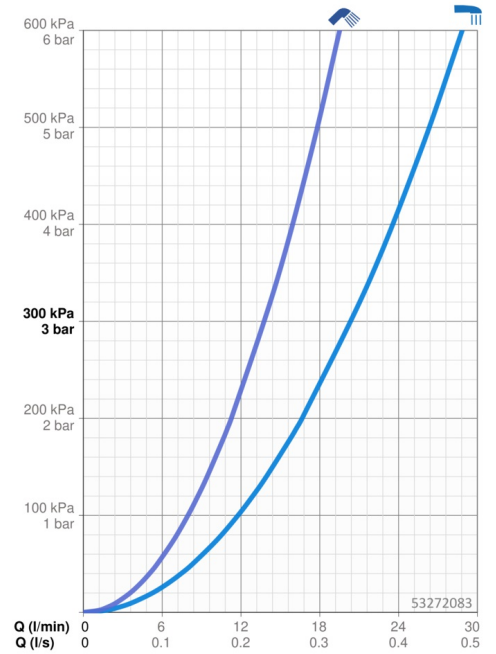

Technische Daten

Durchflusseigenschaften

Durchfluss bei 3 bar **20.4 / 13.8 l/min**

Technische Eigenschaften

DN-Größe (Nennmaß) **DN15**
Warmwasserversorgung **max. +65°C**
Arbeitsdruck **0.5-10 bar**
Ausladung **209 mm**
Sicherungseinrichtung (EN1717) **EB**
Werkstoff **Messing**

Vorschriften

EN Standard **EN 817, EN 1112, EN 1113**
Geräuschklasse **I (ISO 3822)**

Zulassungen und Deklarationen

Konformitätserklärung **DoC**