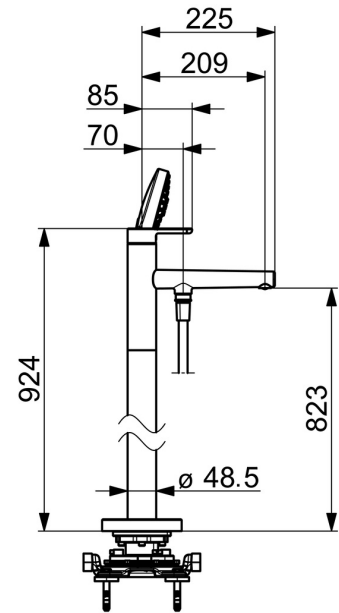

EAN: 4057304006982
static.hansa.com/53272083

- Wanne & Dusche
- Fertigmontageset, Einhebelmischer
- Bodenstehend
- Chrom
- Feststehender Auslauf
- CACHÉ® Strahlregler, ohne Mundstück direkt in den Armaturenauslauf geschraubt
- Einhandbedienhebel/Griff, Hebel mit W+K-Kennzeichnung
- Zugumsteller, Automatische Rückstellung
- Handbrause, Brausehalter, Brauseschlauch (1250 mm)
- Pulsierend - Starker Wasserstrahl zur Massage oder Körperbehandlung, Intensiv - Belebender Wasserstrahl, Sensitiv - Sanfter Wasserstrahl
- Heißwassersperre einstellbar (im Lieferumfang enthalten), Temperaturbegrenzer
- ø 4.0 Steuerpatrone mit keramischen Dichtscheiben zur Wassermengen- und Temperatureinstellung, Rückflussverhinderer
- Eigensicher gegen Rückfließen im häuslichen Gebrauch (nach DIN EN 1717)
- 3-strahlig

Technische Daten

Durchflusseigenschaften

Durchfluss bei 3 bar **20.4 / 13.8 l/min**

Technische Eigenschaften

DN-Größe (Nennmaß) **DN15**
 Warmwasserversorgung **max. +65°C**
 Arbeitsdruck **0.5-10 bar**
 Ausladung **209 mm**
 Sicherungseinrichtung (EN1717) **EB**
 Werkstoff **Messing**

Vorschriften

EN Standard **EN 817, EN 1112, EN 1113**
 Geräuschklasse **I (ISO 3822)**

Zulassungen und Deklarationen

Konformitätserklärung **DoC**

Ersatzteile

SP53272083

	Name	Art.-Nr.
01	Hebel	59914574
02	Dekorkappe	59914573
03	Abdeckkappe	59914649
04	Spann-Mutter, M42x1.5, SW 38	59914128
05	Kartusche, 4.0 Classic	59914129
06	Auslauf Ausgelaufen	59914661
07	Montagering für Luftsprudler	59914645
08	Luftsprudler, M18.5x1	59914662
09	Umsteller, automatisch	59914663
10	Rückschlagventil	59905714
11	Halter Handbrause Ausgelaufen	59913718
12	Abdeckplatte Ausgelaufen	59914664
13	Befestigungssatz Ausgelaufen	59913723
14	O-Ring, d 35x2	59913715