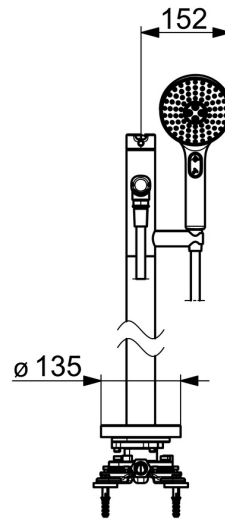

EAN: 4057304006982
static.hansa.com/53272083

- Wanne & Dusche
- Fertigmontageset, Einhebelmischer
- Bodenstehend
- Chrom
- Feststehender Auslauf
- CACHÉ® Strahlregler, ohne Mundstück direkt in den Armaturenauslauf geschraubt
- Einhandbedienhebel/Griff, Hebel mit W+K-Kennzeichnung
- Zugumsteller, Automatische Rückstellung
- Handbrause, Brausehalter, Brauseschlauch (1250 mm)
- Pulsierend - Starker Wasserstrahl zur Massage oder Körperbehandlung, Intensiv - Belebender Wasserstrahl, Sensitiv - Sanfter Wasserstrahl
- Heißwassersperre einstellbar (im Lieferumfang enthalten), Temperaturbegrenzer
- ø 4.0 Steuerpatrone mit keramischen Dichtscheiben zur Wassermengen- und Temperatureinstellung, Rückflussverhinderer
- Eigensicher gegen Rückfließen im häuslichen Gebrauch (nach DIN EN 1717)
- 3-strahlig

Technische Daten

Durchflusseigenschaften

Durchfluss bei 3 bar **20.4 / 13.8 l/min**

Technische Eigenschaften

DN-Größe (Nennmaß) **DN15**
 Warmwasserversorgung **max. +65°C**
 Arbeitsdruck **0.5-10 bar**
 Ausladung **209 mm**
 Sicherungseinrichtung (EN1717) **EB**
 Werkstoff **Messing**

Vorschriften

EN Standard **EN 817, EN 1112, EN 1113**
 Geräuschklasse **I (ISO 3822)**

Zulassungen und Deklarationen

Konformitätserklärung **DoC**

Ersatzteile

SP53272083

	Name	Art.-Nr.
01	Hebel	59914574
02	Dekorkappe	59914573
03	Abdeckkappe	59914649
04	Spann-Mutter, M42x1.5, SW 38	59914128
05	Kartusche, 4.0 Classic	59914129
06	Auslauf Ausgelaufen	59914661
07	Montagering für Luftsprudler	59914645
08	Luftsprudler, M18.5x1	59914662
09	Umsteller, automatisch	59914663
10	Rückschlagventil	59905714
11	Halter Handbrause Ausgelaufen	59913718
12	Abdeckplatte Ausgelaufen	59914664
13	Befestigungssatz Ausgelaufen	59913723
14	O-Ring, d 35x2	59913715