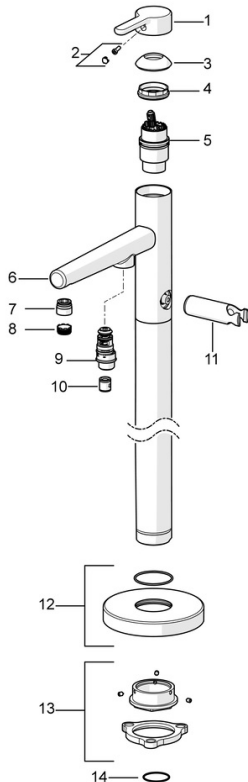

EAN: 4057304006982
static.hansa.com/53272083

- Wanne & Dusche
- Fertigmontageset, Einhebelmischer
- Bodenstehend
- Chrom
- Feststehender Auslauf
- CACHÉ® Strahlregler, ohne Mundstück direkt in den Armaturenauslauf geschraubt
- Einhandbedienhebel/Griff, Hebel mit W+K-Kennzeichnung
- Zugumsteller, Automatische Rückstellung
- Handbrause, Brausehalter, Brauseschlauch (1250 mm)
- Pulsierend - Starker Wasserstrahl zur Massage oder Körperbehandlung, Intensiv - Belebender Wasserstrahl, Sensitiv - Sanfter Wasserstrahl
- Heißwassersperre einstellbar (im Lieferumfang enthalten), Temperaturbegrenzer
- ø 4.0 Steuerpatrone mit keramischen Dichtscheiben zur Wassermengen- und Temperatureinstellung, Rückflussverhinderer
- Eigensicher gegen Rückfließen im häuslichen Gebrauch (nach DIN EN 1717)
- 3-strahlig

Technische Daten

Durchflusseigenschaften

Durchfluss bei 3 bar **20.4 / 13.8 l/min**

Technische Eigenschaften

DN-Größe (Nennmaß) **DN15**
 Warmwasserversorgung **max. +65°C**
 Arbeitsdruck **0.5-10 bar**
 Ausladung **209 mm**
 Sicherungseinrichtung (EN1717) **EB**
 Werkstoff **Messing**

Vorschriften

EN Standard **EN 817, EN 1112, EN 1113**
 Geräuschklasse **I (ISO 3822)**

Zulassungen und Deklarationen

Konformitätserklärung **DoC**

Ersatzteile

SP53272083

	Name	Art.-Nr.
01	Hebel	59914574
02	Dekorkappe	59914573
03	Abdeckkappe	59914649
04	Spann-Mutter, M42x1.5, SW 38	59914128
05	Kartusche, 4.0 Classic	59914129
06	Auslauf Ausgelaufen	59914661
07	Montagering für Luftsprudler	59914645
08	Luftsprudler, M18.5x1	59914662
09	Umsteller, automatisch	59914663
10	Rückschlagventil	59905714
11	Halter Handbrause Ausgelaufen	59913718
12	Abdeckplatte Ausgelaufen	59914664
13	Befestigungssatz Ausgelaufen	59913723
14	O-Ring, d 35x2	59913715