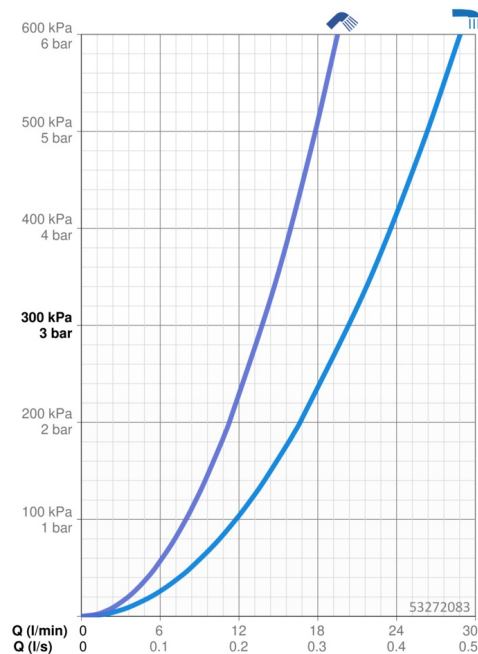

Technické údaje

Vlastnosti průtoku

Průtokové množství při 3 bar **20.4 / 13.8 l/min**

Technické vlastnosti

Velikost DN (jmenovitý rozměr) **DN15**
Zdroj teplé vody **max. +65°C**
Pracovní tlak **0.5-10 bar**
Projection **209 mm**
Zabezpečení proti zpětnému toku (ČSN EN 1717) **EB**
Materiál **Mosaz**

Předpisy

Norma EN **EN 817, EN 1112, EN 1113**
Třída hlučnosti **I (ISO 3822)**

Schválení a Prohlášení

Prohlášení o shodě **DoC**