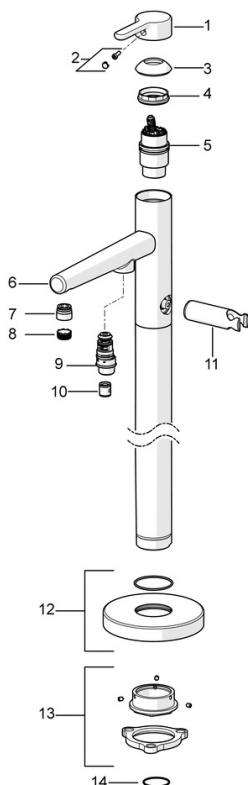

EAN: 4057304006982
static.hansa.com/53272083

- Sprcha & vana
- Sada pro konečnou montáž, Jednopáková
- Volně stojící na podlaze
- Chrom
- Pevné výtokové rameno
- CACHÉ® aerátor umístěný přímo ve výtokovém rameni
- Jedna ovládací páka / rukojeť, Páka se symboly teplé a studené vody
- Tažný přepínač, Automatické vrácení přepínače do původní polohy
- Ruční sprcha, Držák sprchy, Sprchová hadice (1250 mm)
- Pulzující - silný proud vody pro masáž nebo ošetření těla, Intenzivní - povzbuzující proud vody, Sensitive - jemný proud vody
- Nastavitelný omezovač teploty vody (součástí dodávky, možnost dodatečné instalace), Funkce pro nastavení maximální teploty a průtoku vody
- ø 40 mm keramická kartuše pro ovládání teploty a průtoku vody, Zpětný ventil (-y)
- zabezpečeno proti zpětnému toku při použití v domácnosti (podle DIN EN 1717)
- 3 proudy

Technické údaje

Vlastnosti průtoku

Průtokové množství při 3 bar **20.4 / 13.8 l/min**

Technické vlastnosti

Velikost DN (jmenovitý rozměr) **DN15**
 Zdroj teplé vody **max. +65°C**
 Pracovní tlak **0.5-10 bar**
 Projection **209 mm**
 Zabezpečení proti zpětnému toku (ČSN EN 1717) **EB**
 Materiál **Mosaz**

Předpisy

Norma EN **EN 817, EN 1112, EN 1113**
 Třída hlučnosti **I (ISO 3822)**

Schválení a Prohlášení

Prohlášení o shodě **DoC**

Náhradní díly

SP53272083

	Název	Kód
01	Páka	59914574
02	Záslepka	59914573
03	Krytka	59914649
04	Upevňovací matice, M4x1.5, SW 38	59914128
05	Kartuše, 4.0 Classic	59914129
06	Výtokové rameno Ukončeno	59914661
07	Fitting ring for aerator	59914645
08	Aerator, M18.5x1	59914662
09	Přepínač	59914663
10	Zpětný ventil	59905714
11	Držák sprchy Ukončeno	59913718
12	Krycí díl Ukončeno	59914664
13	Upevňovací set Ukončeno	59913723
14	O-kroužek, d 35x2	59913715