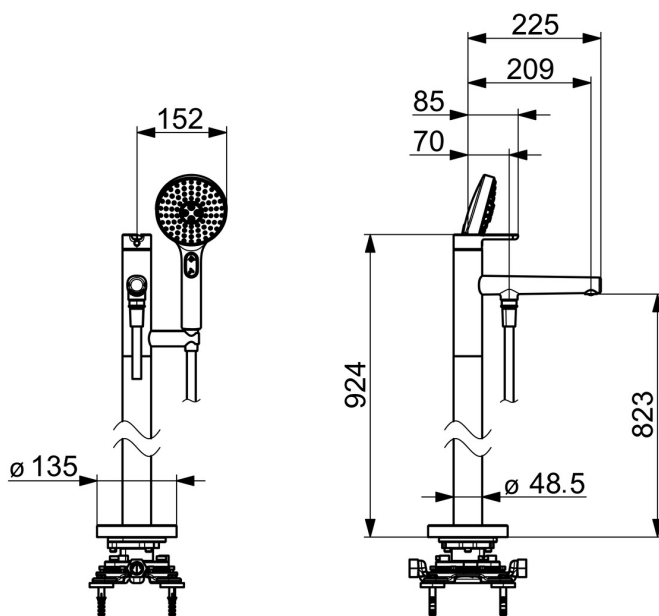

EAN: 4057304006982
static.hansa.com/53272083

- Sprcha & vana
- Sada pro konečnou montáž, Jednopáková
- Volně stojící na podlaze
- Chrom
- Pevné výtokové rameno
- CACHÉ® aerátor umístěný přímo ve výtokovém rameni
- Jedna ovládací páka / rukojeť, Páka se symboly teplé a studené vody
- Tažný přepínač, Automatické vrácení přepínače do původní polohy
- Ruční sprcha, Držák sprchy, Sprchová hadice (1250 mm)
- Pulzující - silný proud vody pro masáž nebo ošetření těla, Intenzivní - povzbuzující proud vody, Sensitive - jemný proud vody
- Nastavitelný omezovač teploty vody (součástí dodávky, možnost dodatečné instalace), Funkce pro nastavení maximální teploty a průtoku vody
- ø 40 mm keramická kartuše pro ovládání teploty a průtoku vody, Zpětný ventil (-y)
- zabezpečeno proti zpětnému toku při použití v domácnosti (podle DIN EN 1717)
- 3 proudy

Technické údaje

Vlastnosti průtoku

Průtokové množství při 3 bar **20.4 / 13.8 l/min**

Technické vlastnosti

Velikost DN (jmenovitý rozměr) **DN15**
 Zdroj teplé vody **max. +65°C**
 Pracovní tlak **0.5-10 bar**
 Projection **209 mm**
 Zabezpečení proti zpětnému toku (ČSN EN 1717) **EB**
 Materiál **Mosaz**

Předpisy

Norma EN **EN 817, EN 1112, EN 1113**
 Třída hlučnosti **I (ISO 3822)**

Schválení a Prohlášení

Prohlášení o shodě **DoC**

Náhradní díly

SP53272083

	Název	Kód
01	Páka	59914574
02	Záslepka	59914573
03	Krytka	59914649
04	Upevňovací matice, M4x1.5, SW 38	59914128
05	Kartuše, 4.0 Classic	59914129
06	Výtokové rameno Ukončeno	59914661
07	Fitting ring for aerator	59914645
08	Aerator, M18.5x1	59914662
09	Přepínač	59914663
10	Zpětný ventil	59905714
11	Držák sprchy Ukončeno	59913718
12	Krycí díl Ukončeno	59914664
13	Upevňovací set Ukončeno	59913723
14	O-kroužek, d 35x2	59913715