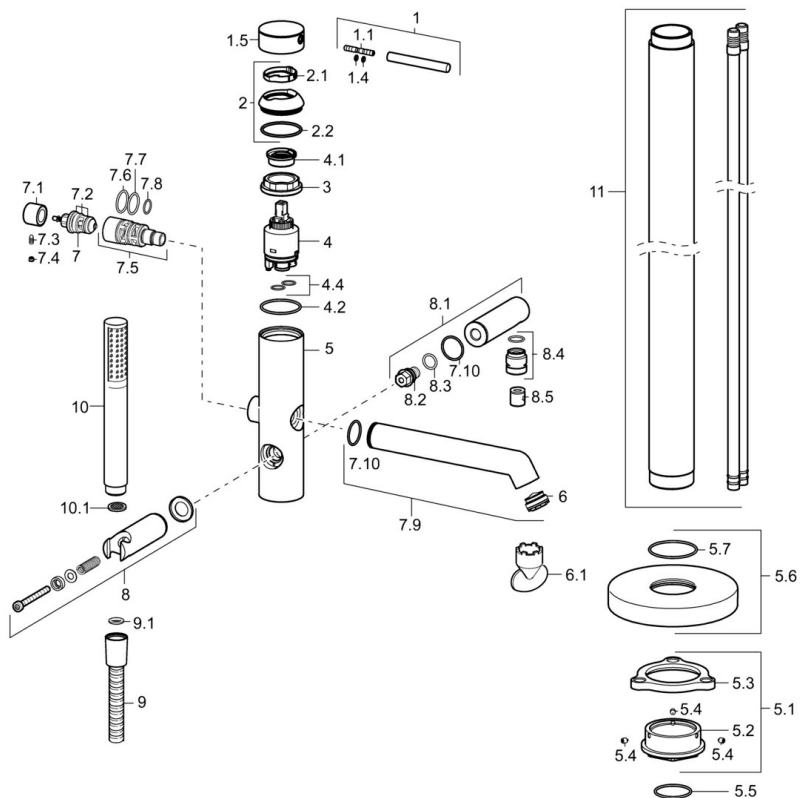

EAN: 4015474185616
static.hansa.com/53272078

- Sprcha a vaňa
- Jednopaková
- Voľne stojaca na podlahe
- Chróm
- Spätný ventil (-y)

Technické údaje

Technické vlastnosti

Dodávka teplej vody	max. +80°C
Pracovný tlak	0.5-10 bar
Spätná klapka (STN EN 1717)	EB

Náhradné diely

SP53272073

Název	Kód
1 Ovládací rukoväť, 70 mm	59913331
1.1 Skrutka, M5x35	59913299
1.4 O-krúžok, d 3x1.5	59913100
1.5 Klobúk, krytka Čierna Ukončené	59913333
1.5 Klobúk, krytka	59913332
1.5 Klobúk, krytka Biela Ukončené	59913334
2 Krytka	59913364
2.1 Trecí krúžok	59913363
2.2 O-krúžok, d 38x2	59913212
3 Skrutka, M42x1, SW34	59913365
4 Kartuš, 3.5 Eco	59912324
4 Kartuš, 3.5 Classic	59913075
4.1 Temperature adjustment limiter	59912325
4.2 O-krúžok, d 28.24x2.62 Ukončené	59912590
4.4 O-krúžok, d 10.10x1.60 Ukončené	59905072
5.1 Upevňovací set Ukončené	59913723
5.4 Skrutka, M5x6, SW2.5	59912617
5.5 O-krúžok, d 35x2	59913715
5.6 Kryt príruby, d 135 mm Ukončené	59913726
6 Aerátor, M24x1 D, CC	59913720
6.1 Kľúč k aerátoru, M24x1	59913134
7 Prepínač	59912870
7.1 Knob	59912871
7.2 Tesnenie sada	59904791
7.3 Skrutka, M4x4	59901027
7.4 Ukončené	59912869
7.5 Prepínač	59913721
7.7 O-krúžok, 20x2	59912435
7.9 Výtokové rameno	59913719
7.10 O-krúžok, 23x1.78	59910693
8 Držiak sprchy Ukončené	59913718
8.1 Pripojovacie rameno pre tanierovú sprchu	59913722
8.4 Závit bradavky, G1/2xM18x1	59911384
8.5 Spätný ventil	59905714
9 Sprchová hadica, L=1250	54120400
9.1 Tesniaci krúžok, d 21x12x2	59912304
10 Ručná sprcha	54390100
10.1 Regulátor prietoku	59912777
N.I. Kľúč, SW30/34	59912108