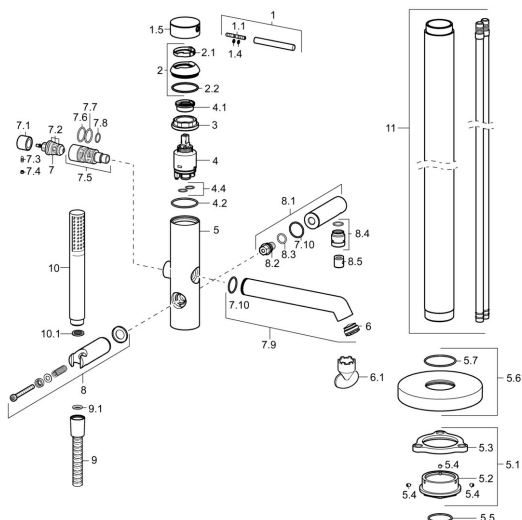

EAN: 4015474185616
static.hansa.com/53272078

- Sprcha a vaňa
- Jednopaková
- Voľne stojaca na podlahe
- Chróm
- Spätný ventil (-y)

Technické údaje

Technické vlastnosti

Dodávka teplej vody	max. +80°C
Pracovný tlak	0.5-10 bar
Spätná klapka (STN EN 1717)	EB

Náhradné diely

SP53272073

Název	Kód
1 Ovládací rukoväť, 70 mm	59913331
1.1 Skrutka, M5x35	59913299
1.4 O-krúžok, d 3x1.5	59913100
1.5 Klobúk, krytka Čierna Ukončené	59913333
1.5 Klobúk, krytka	59913332
1.5 Klobúk, krytka Biela Ukončené	59913334
2 Krytka	59913364
2.1 Trecí krúžok	59913363
2.2 O-krúžok, d 38x2	59913212
3 Skrutka, M42x1, SW34	59913365
4 Kartuš, 3.5 Eco	59912324
4 Kartuš, 3.5 Classic	59913075
4.1 Temperature adjustment limiter	59912325
4.2 O-krúžok, d 28.24x2.62 Ukončené	59912590
4.4 O-krúžok, d 10.10x1.60 Ukončené	59905072
5.1 Upevňovací set Ukončené	59913723
5.4 Skrutka, M5x6, SW2.5	59912617
5.5 O-krúžok, d 35x2	59913715
5.6 Kryt príruby, d 135 mm Ukončené	59913726
6 Aerátor, M24x1 D, CC	59913720
6.1 Kľúč k aerátoru, M24x1	59913134
7 Prepínač	59912870
7.1 Knob	59912871
7.2 Tesnenie sada	59904791
7.3 Skrutka, M4x4	59901027
7.4 Ukončené	59912869
7.5 Prepínač	59913721
7.7 O-krúžok, 20x2	59912435
7.9 Výtokové rameno	59913719
7.10 O-krúžok, 23x1.78	59910693
8 Držiak sprchy Ukončené	59913718
8.1 Pripojovacie rameno pre tanierovú sprchu	59913722
8.4 Závit bradavky, G1/2xM18x1	59911384
8.5 Spätný ventil	59905714
9 Sprchová hadica, L=1250	54120400
9.1 Tesniaci krúžok, d 21x12x2	59912304
10 Ručná sprcha	54390100
10.1 Regulátor prietoku	59912777
N.I. Kľúč, SW30/34	59912108