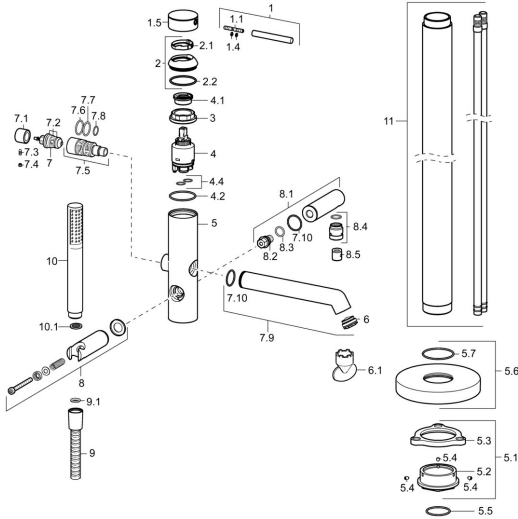

EAN: 4015474185616  
[static.hansa.com/53272078](https://static.hansa.com/53272078)

- Bad en douche
- Eengreeps
- Vrijstaand
- Chroom
- Terugslagklep

## Technische gegevens

### Technische eigenschappen

Warmwatertoevoer	<b>max. +80°C</b>
Werkdruk	<b>0.5-10 bar</b>
Terugstroom beveiliging (EN1717)	<b>EB</b>

### SP53272073

	Naam	Code
1	Hendel, 70 mm	59913331
1.1	Schroef, M5x35	59913299
1.4	O-ring, d 3x1.5	59913100
1.5	Kap Zwart Stopgezet	59913333
1.5	Kap Chroom	59913332
1.5	Kap Wit Stopgezet	59913334
2	Kap Chroom	59913364
2.1	Glijring wit	59913363
2.2	O-ring, d 38x2	59913212
3	Schroef, M42x1, SW34	59913365
4	Binnenwerk, 3.5 Eco	59912324
4	Binnenwerk, 3.5 Classic	59913075
4.1	Temperature adjustment limiter	59912325
4.2	O-ring, d 28.24x2.62 Stopgezet	59912590
4.4	O-ring, d 10.10x1.60 Stopgezet	59905072
5.1	Bevestigingsset Stopgezet	59913723
5.4	Schroef, M5x6, SW2.5	59912617
5.5	O-ring, d 35x2	59913715
5.6	Afdekplaat, d 135 mm Chroom Stopgezet	59913726
6	Mousseur, M24x1 D, CC	59913720
6.1	Schuimstralersleutel, M24x1	59913134
7	Omsteller	59912870
7.1	Knob Chroom	59912871
7.2	Dichting	59904791
7.3	Schroef, M4x4	59901027
7.4	Plug Chroom Stopgezet	59912869
7.5	Omsteller	59913721
7.7	O-ring, 20x2	59912435
7.9	Uitloop Chroom	59913719
7.10	O-ring, 23x1.78	59910693
8	Douchehouder Chroom Stopgezet	59913718
8.1	Douchearm Chroom	59913722
8.4	Schroefdraad tepel, G1/2xM18x1	59911384
8.5	Terugslagklep	59905714
9	Doucheslang, L=1250 Chroom	54120400
9.1	Afdichtring, d 21x12x2	59912304
10	Handdouche Chroom	54390100
10.1	Doorvoerbegrenzer	59912777
N.I.	Sleutel, SW30/34	59912108