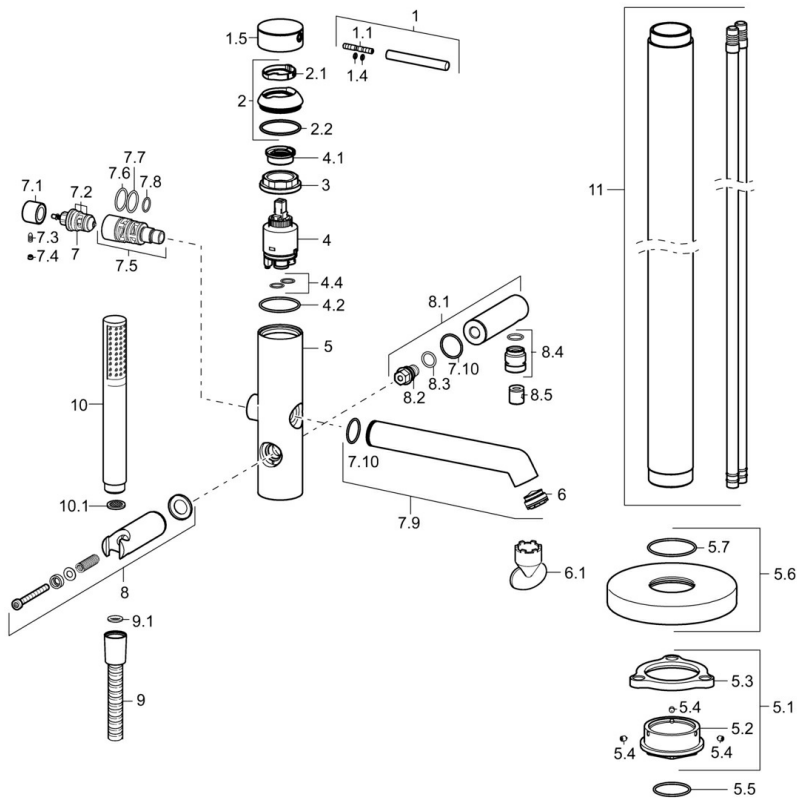

EAN: 4015474185616  
[static.hansa.com/53272078](https://static.hansa.com/53272078)

- Bad en douche
- Eengreeps
- Vrijstaand
- Chroom
- Terugslagklep

## Technische gegevens

### Technische eigenschappen

Warmwatertoevoer	<b>max. +80°C</b>
Werkdruk	<b>0.5-10 bar</b>
Terugstroom beveiliging (EN1717)	<b>EB</b>

### SP53272073

	Naam	Code
1	Hendel, 70 mm	59913331
1.1	Schroef, M5x35	59913299
1.4	O-ring, d 3x1.5	59913100
1.5	Kap Zwart Stopgezet	59913333
1.5	Kap Chroom	59913332
1.5	Kap Wit Stopgezet	59913334
2	Kap Chroom	59913364
2.1	Glijring wit	59913363
2.2	O-ring, d 38x2	59913212
3	Schroef, M42x1, SW34	59913365
4	Binnenwerk, 3.5 Eco	59912324
4	Binnenwerk, 3.5 Classic	59913075
4.1	Temperature adjustment limiter	59912325
4.2	O-ring, d 28.24x2.62 Stopgezet	59912590
4.4	O-ring, d 10.10x1.60 Stopgezet	59905072
5.1	Bevestigingsset Stopgezet	59913723
5.4	Schroef, M5x6, SW2.5	59912617
5.5	O-ring, d 35x2	59913715
5.6	Afdekplaat, d 135 mm Chroom Stopgezet	59913726
6	Mousseur, M24x1 D, CC	59913720
6.1	Schuimstralersleutel, M24x1	59913134
7	Omsteller	59912870
7.1	Knob Chroom	59912871
7.2	Dichting	59904791
7.3	Schroef, M4x4	59901027
7.4	Plug Chroom Stopgezet	59912869
7.5	Omsteller	59913721
7.7	O-ring, 20x2	59912435
7.9	Uitloop Chroom	59913719
7.10	O-ring, 23x1.78	59910693
8	Douchehouder Chroom Stopgezet	59913718
8.1	Douchearm Chroom	59913722
8.4	Schroefdraad tepel, G1/2xM18x1	59911384
8.5	Terugslagklep	59905714
9	Doucheslang, L=1250 Chroom	54120400
9.1	Afdichtring, d 21x12x2	59912304
10	Handdouche Chroom	54390100
10.1	Doorvoerbegrenzer	59912777
N.I.	Sleutel, SW30/34	59912108