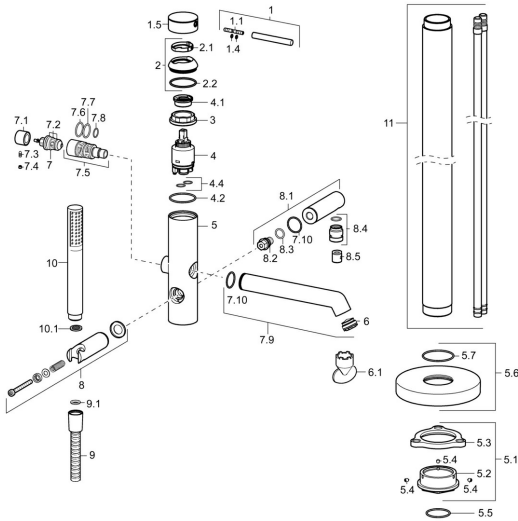

EAN: 4015474185616
static.hansa.com/53272078

- Wanne & Dusche
- Einhebelmischer
- Bodenstehend
- Chrom
- Rückflussverhinderer

Technische Daten

Technische Eigenschaften

Warmwasserversorgung	max. +80°C
Arbeitsdruck	0,5-10 bar
Sicherungseinrichtung (EN1717)	EB