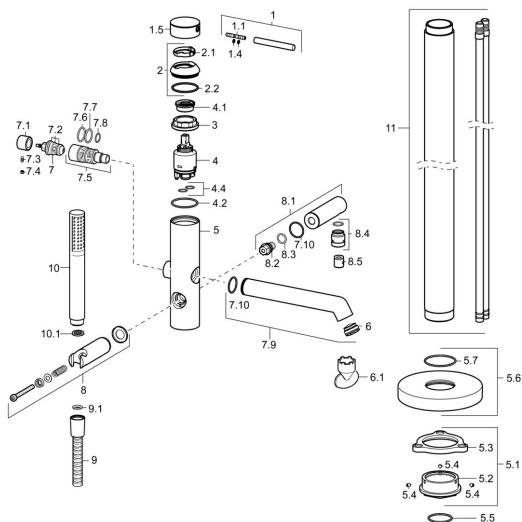

EAN: 4015474185616
static.hansa.com/53272078

- Sprcha & vana
- Jednopáková
- Volně stojící na podlaze
- Chrom
- Zpětný ventil (-y)

Technické údaje

Technické vlastnosti

Zdroj teplé vody	max. +80°C
Pracovní tlak	0.5-10 bar
Zabezpečení proti zpětnému toku (ČSN EN 1717)	EB

Náhradní díly

SP53272073

	Název	Kód
1	Páka, 70 mm	59913331
1.1	Šroub, M5x35	59913299
1.4	O-kroužek, d 3x1.5	59913100
1.5	Víko Černá Ukončeno	59913333
1.5	Víko	59913332
1.5	Víko Bílá Ukončeno	59913334
2	Krytka	59913364
2.1	Kroužek	59913363
2.2	O-kroužek, d 38x2	59913212
3	Šroub, M42x1, SW34	59913365
4	Kartuše, 3.5 Eco	59912324
4	Kartuše, 3.5 Classic	59913075
4.1	Temperature adjustment limiter	59912325
4.2	O-kroužek, d 28.24x2.62 Ukončeno	59912590
4.4	O-kroužek, d 10.10x1.60 Ukončeno	59905072
5.1	Upevňovací set Ukončeno	59913723
5.4	Šroub, M5x6, SW2.5	59912617
5.5	O-kroužek, d 35x2	59913715
5.6	Kryt příruby, d 135 mm Ukončeno	59913726
6	Aerator, M24x1 D, CC	59913720
6.1	Klíč k aerátoru, M24x1	59913134
7	Přepínač	59912870
7.1	Knob	59912871
7.2	Těsnící sada	59904791
7.3	Šroub, M4x4	59901027
7.4	Plug Ukončeno	59912869
7.5	Přepínač	59913721
7.7	O-kroužek, 20x2	59912435
7.9	Výtokové rameno	59913719
7.10	O-kroužek, 23x1.78	59910693
8	Držák sprchy Ukončeno	59913718
8.1	Připojovací rameno pro talířovou sprchu	59913722
8.4	Závit bradavky, G1/2xM18x1	59911384
8.5	Zpětný ventil	59905714
9	Sprchová hadice, L=1250	54120400
9.1	Těsnící kroužek, d 21x12x2	59912304
10	Ruční sprcha	54390100
10.1	Regulátor průtoku	59912777
N.I.	Klíč, SW30/34	59912108