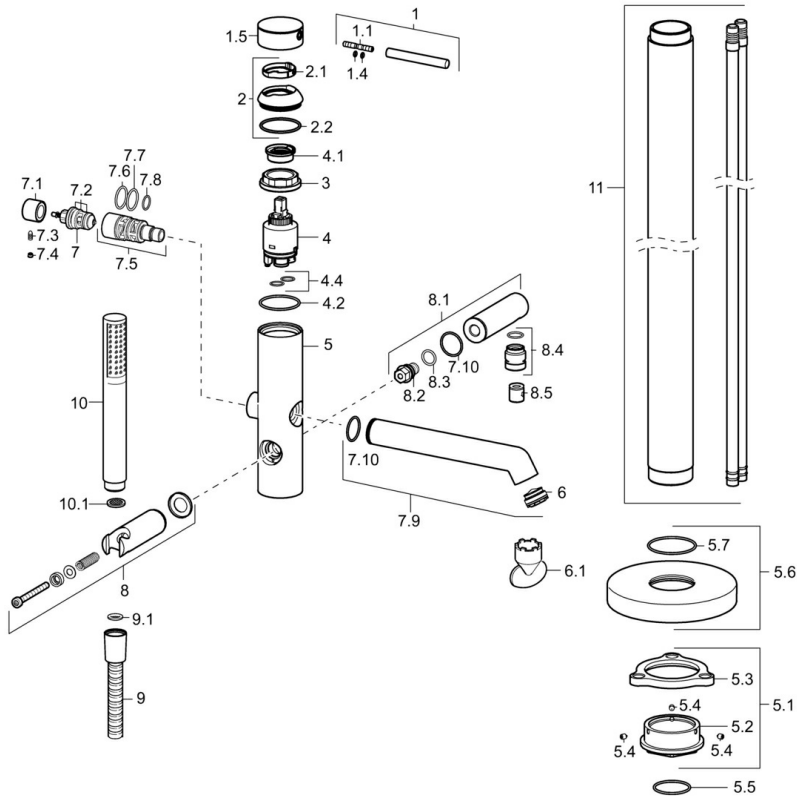

EAN: 4015474185616
static.hansa.com/53272078

- Sprcha & vana
- Jednopáková
- Volně stojící na podlaze
- Chrom
- Zpětný ventil (-y)

Technické údaje

Technické vlastnosti

Zdroj teplé vody	max. +80°C
Pracovní tlak	0.5-10 bar
Zabezpečení proti zpětnému toku (ČSN EN 1717)	EB

Náhradní díly

SP53272073

	Název	Kód
1	Páka, 70 mm	59913331
1.1	Šroub, M5x35	59913299
1.4	O-kroužek, d 3x1.5	59913100
1.5	Víko Černá Ukončeno	59913333
1.5	Víko	59913332
1.5	Víko Bílá Ukončeno	59913334
2	Krytka	59913364
2.1	Kroužek	59913363
2.2	O-kroužek, d 38x2	59913212
3	Šroub, M42x1, SW34	59913365
4	Kartuše, 3.5 Eco	59912324
4	Kartuše, 3.5 Classic	59913075
4.1	Temperature adjustment limiter	59912325
4.2	O-kroužek, d 28.24x2.62 Ukončeno	59912590
4.4	O-kroužek, d 10.10x1.60 Ukončeno	59905072
5.1	Upevňovací set Ukončeno	59913723
5.4	Šroub, M5x6, SW2.5	59912617
5.5	O-kroužek, d 35x2	59913715
5.6	Kryt příruby, d 135 mm Ukončeno	59913726
6	Aerator, M24x1 D, CC	59913720
6.1	Klíč k aerátoru, M24x1	59913134
7	Přepínač	59912870
7.1	Knob	59912871
7.2	Těsnící sada	59904791
7.3	Šroub, M4x4	59901027
7.4	Plug Ukončeno	59912869
7.5	Přepínač	59913721
7.7	O-kroužek, 20x2	59912435
7.9	Výtokové rameno	59913719
7.10	O-kroužek, 23x1.78	59910693
8	Držák sprchy Ukončeno	59913718
8.1	Připojovací rameno pro talířovou sprchu	59913722
8.4	Závit bradavky, G1/2xM18x1	59911384
8.5	Zpětný ventil	59905714
9	Sprchová hadice, L=1250	54120400
9.1	Těsnící kroužek, d 21x12x2	59912304
10	Ruční sprcha	54390100
10.1	Regulátor průtoku	59912777
N.I.	Klíč, SW30/34	59912108