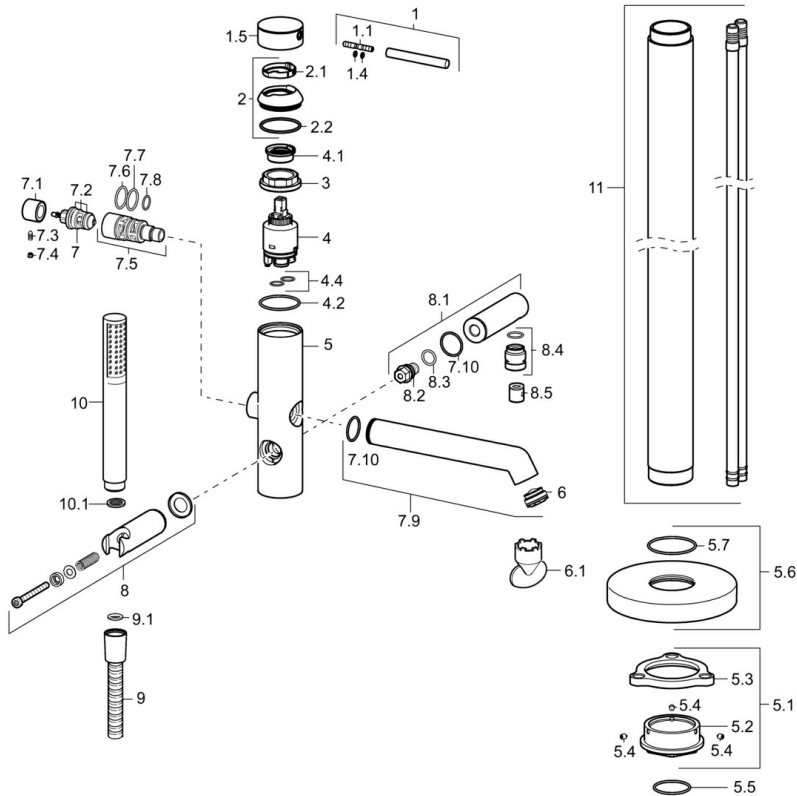

EAN: 4015474186323
static.hansa.com/53272077

- Sprcha a vaňa
- Jednopaková
- Voľne stojaca na podlahe

- Chróm
- Spätný ventil (-y)

Technické údaje

Technické vlastnosti

Dodávka teplej vody	max. +80°C
Pracovný tlak	0.5-10 bar
Spätná klapka (STN EN 1717)	EB

Náhradné diely

SP53272073

Název	Kód
1 Ovládací rukoväť, 70 mm	59913331
1.1 Skrutka, M5x35	59913299
1.4 O-krúžok, d 3x1.5	59913100
1.5 Klobúk, krytka Čierna Ukončené	59913333
1.5 Klobúk, krytka	59913332
1.5 Klobúk, krytka Biela Ukončené	59913334
2 Krytka	59913364
2.1 Trecí krúžok	59913363
2.2 O-krúžok, d 38x2	59913212
3 Skrutka, M42x1, SW34	59913365
4 Kartuš, 3.5 Eco	59912324
4 Kartuš, 3.5 Classic	59913075
4.1 Temperature adjustment limiter	59912325
4.2 O-krúžok, d 28.24x2.62 Ukončené	59912590
4.4 O-krúžok, d 10.10x1.60 Ukončené	59905072
5.1 Upevňovací set Ukončené	59913723
5.4 Skrutka, M5x6, SW2.5	59912617
5.5 O-krúžok, d 35x2	59913715
5.6 Kryt príruby, d 135 mm Ukončené	59913726
6 Aerátor, M24x1 D, CC	59913720
6.1 Kľúč k aerátoru, M24x1	59913134
7 Prepínač	59912870
7.1 Knob	59912871
7.2 Tesnenie sada	59904791
7.3 Skrutka, M4x4	59901027
7.4 Ukončené	59912869
7.5 Prepínač	59913721
7.7 O-krúžok, 20x2	59912435
7.9 Výtokové rameno	59913719
7.10 O-krúžok, 23x1.78	59910693
8 Držiak sprchy Ukončené	59913718
8.1 Pripojovacie rameno pre tanierovú sprchu	59913722
8.4 Závit bradavky, G1/2xM18x1	59911384
8.5 Spätný ventil	59905714
9 Sprchová hadica, L=1250	54120400
9.1 Tesniaci krúžok, d 21x12x2	59912304
10 Ručná sprcha	54390100
10.1 Regulátor prietoku	59912777
N.I. Kľúč, SW30/34	59912108