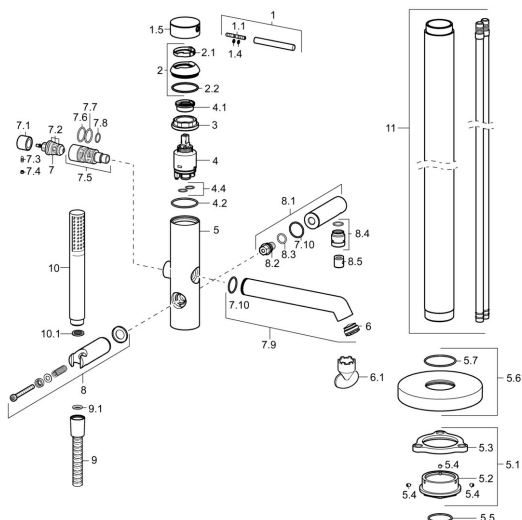

EAN: 4015474186323
static.hansa.com/53272077

- Sprcha a vaňa
- Jednopaková
- Voľne stojaca na podlahe

- Chróm
- Spätný ventil (-y)

Technické údaje

Technické vlastnosti

Dodávka teplej vody	max. +80°C
Pracovný tlak	0.5-10 bar
Spätná klapka (STN EN 1717)	EB

Náhradné diely

SP53272073

Název	Kód
1 Ovládací rukoväť, 70 mm	59913331
1.1 Skrutka, M5x35	59913299
1.4 O-krúžok, d 3x1.5	59913100
1.5 Klobúk, krytka Čierna Ukončené	59913333
1.5 Klobúk, krytka	59913332
1.5 Klobúk, krytka Biela Ukončené	59913334
2 Krytka	59913364
2.1 Trecí krúžok	59913363
2.2 O-krúžok, d 38x2	59913212
3 Skrutka, M42x1, SW34	59913365
4 Kartuš, 3.5 Eco	59912324
4 Kartuš, 3.5 Classic	59913075
4.1 Temperature adjustment limiter	59912325
4.2 O-krúžok, d 28.24x2.62 Ukončené	59912590
4.4 O-krúžok, d 10.10x1.60 Ukončené	59905072
5.1 Upevňovací set Ukončené	59913723
5.4 Skrutka, M5x6, SW2.5	59912617
5.5 O-krúžok, d 35x2	59913715
5.6 Kryt príruby, d 135 mm Ukončené	59913726
6 Aerátor, M24x1 D, CC	59913720
6.1 Kľúč k aerátoru, M24x1	59913134
7 Prepínač	59912870
7.1 Knob	59912871
7.2 Tesnenie sada	59904791
7.3 Skrutka, M4x4	59901027
7.4 Ukončené	59912869
7.5 Prepínač	59913721
7.7 O-krúžok, 20x2	59912435
7.9 Výtokové rameno	59913719
7.10 O-krúžok, 23x1.78	59910693
8 Držiak sprchy Ukončené	59913718
8.1 Pripojovacie rameno pre tanierovú sprchu	59913722
8.4 Závit bradavky, G1/2xM18x1	59911384
8.5 Spätný ventil	59905714
9 Sprchová hadica, L=1250	54120400
9.1 Tesniaci krúžok, d 21x12x2	59912304
10 Ručná sprcha	54390100
10.1 Regulátor prietoku	59912777
N.I. Kľúč, SW30/34	59912108