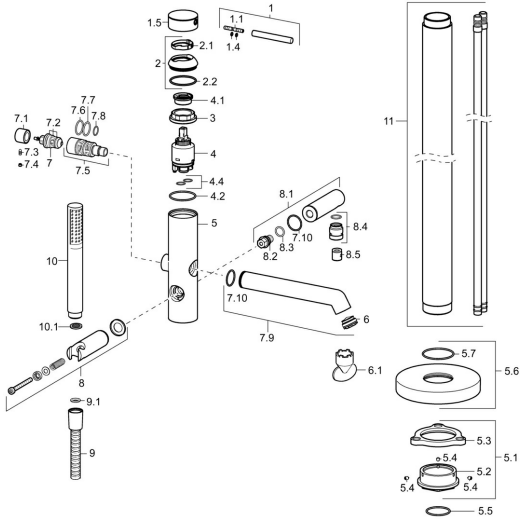

EAN: 4015474186323
static.hansa.com/53272077

- Bad en douche
- Eengreeps
- Vrijstaand
- Chroom
- Terugslagklep

Technische gegevens

Technische eigenschappen

Warmwatertoevoer	max. +80°C
Werkdruk	0.5-10 bar
Terugstroom beveiliging (EN1717)	EB

Reserveonderdelen

SP53272073

	Naam	Code
1	Hendel, 70 mm	59913331
1.1	Schroef, M5x35	59913299
1.4	O-ring, d 3x1.5	59913100
1.5	Kap Zwart Stopgezet	59913333
1.5	Kap Chroom	59913332
1.5	Kap Wit Stopgezet	59913334
2	Kap Chroom	59913364
2.1	Glijring wit	59913363
2.2	O-ring, d 38x2	59913212
3	Schroef, M42x1, SW34	59913365
4	Binnenwerk, 3.5 Eco	59912324
4	Binnenwerk, 3.5 Classic	59913075
4.1	Temperature adjustment limiter	59912325
4.2	O-ring, d 28.24x2.62 Stopgezet	59912590
4.4	O-ring, d 10.10x1.60 Stopgezet	59905072
5.1	Bevestigingsset Stopgezet	59913723
5.4	Schroef, M5x6, SW2.5	59912617
5.5	O-ring, d 35x2	59913715
5.6	Afdekplaat, d 135 mm Chroom Stopgezet	59913726
6	Mousseur, M24x1 D, CC	59913720
6.1	Schuimstralersleutel, M24x1	59913134
7	Omsteller	59912870
7.1	Knob Chroom	59912871
7.2	Dichting	59904791
7.3	Schroef, M4x4	59901027
7.4	Plug Chroom Stopgezet	59912869
7.5	Omsteller	59913721
7.7	O-ring, 20x2	59912435
7.9	Uitloop Chroom	59913719
7.10	O-ring, 23x1.78	59910693
8	Douchehouder Chroom Stopgezet	59913718
8.1	Douchearm Chroom	59913722
8.4	Schroefdraad tepel, G1/2xM18x1	59911384
8.5	Terugslagklep	59905714
9	Doucheslang, L=1250 Chroom	54120400
9.1	Afdichtring, d 21x12x2	59912304
10	Handdouche Chroom	54390100
10.1	Doorvoerbegrenzer	59912777
N.I.	Sleutel, SW30/34	59912108