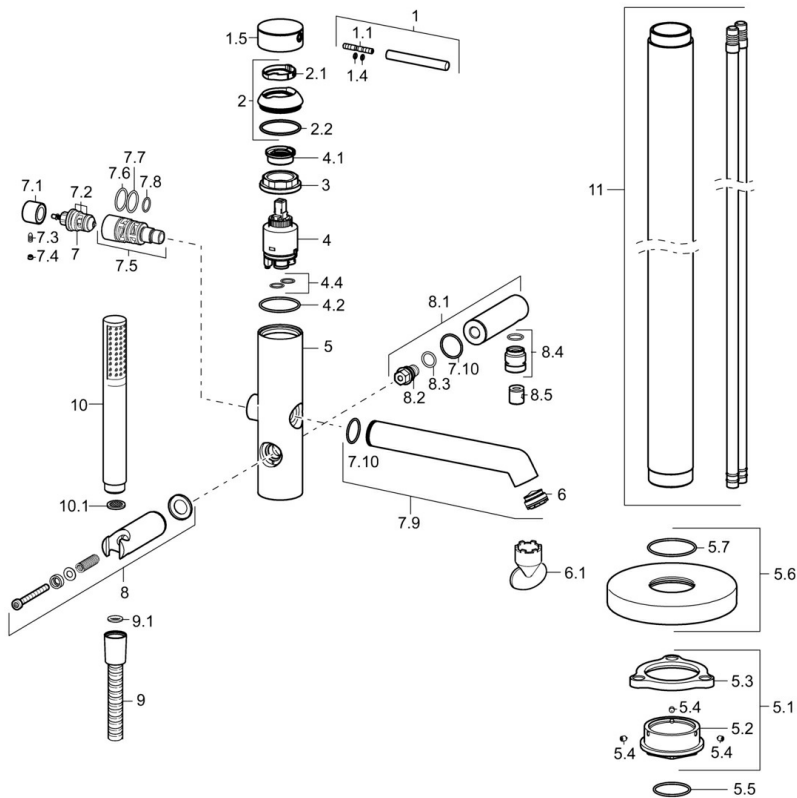

EAN: 4015474186323
static.hansa.com/53272077

- Bad en douche
- Eengreeps
- Vrijstaand
- Chroom
- Terugslagklep

Technische gegevens

Technische eigenschappen

Warmwatertoevoer	max. +80°C
Werkdruk	0.5-10 bar
Terugstroom beveiliging (EN1717)	EB

Reserveonderdelen

SP53272073

	Naam	Code
1	Hendel, 70 mm	59913331
1.1	Schroef, M5x35	59913299
1.4	O-ring, d 3x1.5	59913100
1.5	Kap Zwart Stopgezet	59913333
1.5	Kap Chroom	59913332
1.5	Kap Wit Stopgezet	59913334
2	Kap Chroom	59913364
2.1	Glijring wit	59913363
2.2	O-ring, d 38x2	59913212
3	Schroef, M42x1, SW34	59913365
4	Binnenwerk, 3.5 Eco	59912324
4	Binnenwerk, 3.5 Classic	59913075
4.1	Temperature adjustment limiter	59912325
4.2	O-ring, d 28.24x2.62 Stopgezet	59912590
4.4	O-ring, d 10.10x1.60 Stopgezet	59905072
5.1	Bevestigingsset Stopgezet	59913723
5.4	Schroef, M5x6, SW2.5	59912617
5.5	O-ring, d 35x2	59913715
5.6	Afdekplaat, d 135 mm Chroom Stopgezet	59913726
6	Mousseur, M24x1 D, CC	59913720
6.1	Schuimstralersleutel, M24x1	59913134
7	Omsteller	59912870
7.1	Knob Chroom	59912871
7.2	Dichting	59904791
7.3	Schroef, M4x4	59901027
7.4	Plug Chroom Stopgezet	59912869
7.5	Omsteller	59913721
7.7	O-ring, 20x2	59912435
7.9	Uitloop Chroom	59913719
7.10	O-ring, 23x1.78	59910693
8	Douchehouder Chroom Stopgezet	59913718
8.1	Douchearm Chroom	59913722
8.4	Schroefdraad tepel, G1/2xM18x1	59911384
8.5	Terugslagklep	59905714
9	Doucheslang, L=1250 Chroom	54120400
9.1	Afdichtring, d 21x12x2	59912304
10	Handdouche Chroom	54390100
10.1	Doorvoerbegrenzer	59912777
N.I.	Sleutel, SW30/34	59912108