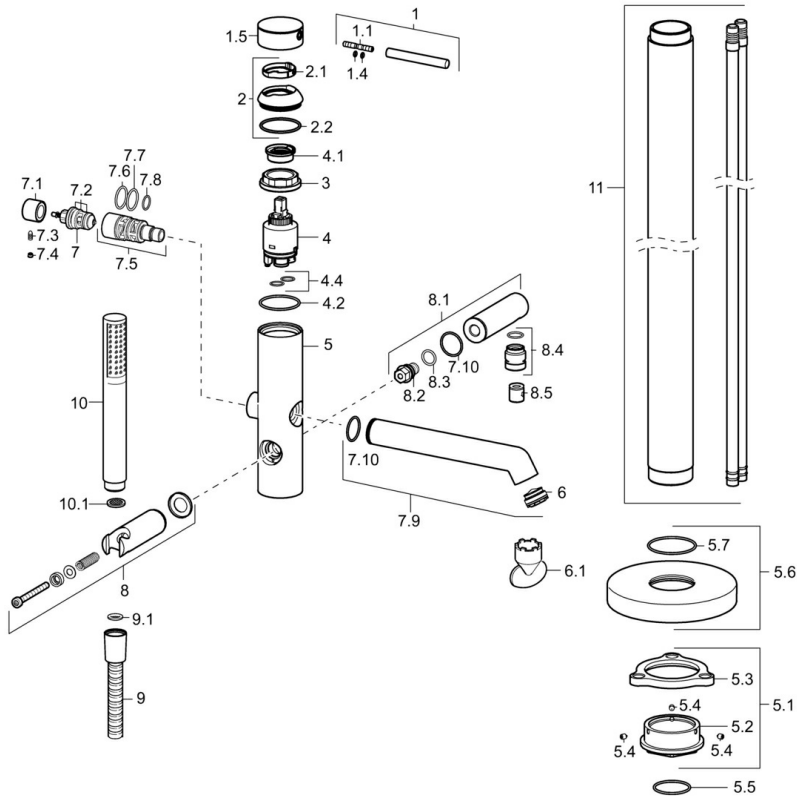

EAN: 4015474186323
static.hansa.com/53272077

- Wanne & Dusche
- Einhebelmischer
- Bodenstehend
- Chrom
- Rückflussverhinderer

Technische Daten

Technische Eigenschaften

Warmwasserversorgung	max. +80°C
Arbeitsdruck	0.5-10 bar
Sicherungseinrichtung (EN1717)	EB

Ersatzteile

SP53272073

	Name	Art.-Nr.
1	Hebel, 70 mm	59913331
1.1	Schraube, M5x35	59913299
1.4	O-Ring, d 3x1.5	59913100
1.5	Abdeckkappe Schwarz Ausgelaufen	59913333
1.5	Abdeckkappe	59913332
1.5	Abdeckkappe Weiss Ausgelaufen	59913334
2	Abdeckkappe	59913364
2.1	Gleitring	59913363
2.2	O-Ring, d 38x2	59913212
3	Schraube, M42x1, SW34	59913365
4	Kartusche, 3,5 Eco	59912324
4	Kartusche, 3,5 Classic	59913075
4.1	Temperatur-Anschlagring	59912325
4.2	O-Ring, d 28.24x2.62 Ausgelaufen	59912590
4.4	O-Ring, d 10.10x1.60 Ausgelaufen	59905072
5.1	Befestigungssatz Ausgelaufen	59913723
5.4	Schraube, M5x6, SW2.5	59912617
5.5	O-Ring, d 35x2	59913715
5.6	Rosette, d 135 mm Ausgelaufen	59913726
6	Luftsprudler, M24x1 D, CC	59913720
6.1	Schlüssel für Luftsprudler, M24x1	59913134
7	Umstellung	59912870
7.1	Knopf	59912871
7.2	Dichtungskit	59904791
7.3	Schraube, M4x4	59901027
7.4	Blindstopfen Ausgelaufen	59912869
7.5	Umstellung	59913721
7.7	O-Ring, 20x2	59912435
7.9	Auslauf	59913719
7.10	O-Ring, 23x1.78	59910693
8	Halter Handbrause Ausgelaufen	59913718
8.1	Brausearm ohne Kopfbrause	59913722
8.4	Gewindenippel, G1/2xM18x1	59911384
8.5	Rückschlagventil	59905714
9	Brauseschlauch, L=1250	54120400
9.1	Dichtungsring, d 21x12x2	59912304
10	Handbrause	54390100
10.1	Durchflussbegrenzer	59912777
N.I.	Schlüssel, SW30/34	59912108