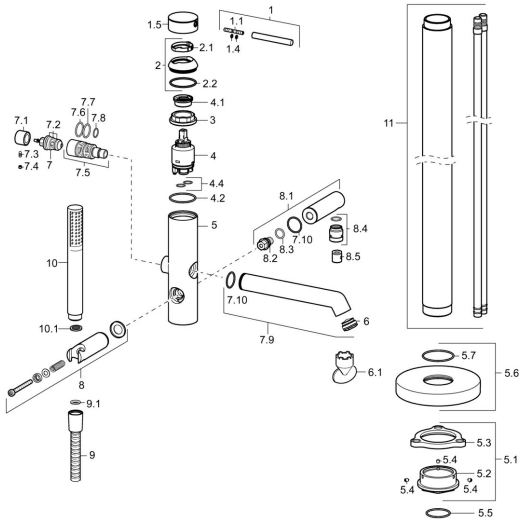

EAN: 4015474186323
static.hansa.com/53272077

- Wanne & Dusche
- Einhebelmischer
- Bodenstehend
- Chrom
- Rückflussverhinderer

Technische Daten

Technische Eigenschaften

Warmwasserversorgung	max. +80°C
Arbeitsdruck	0.5-10 bar
Sicherungseinrichtung (EN1717)	EB

Ersatzteile

SP53272073

	Name	Art.-Nr.
1	Hebel, 70 mm	59913331
1.1	Schraube, M5x35	59913299
1.4	O-Ring, d 3x1.5	59913100
1.5	Abdeckkappe Schwarz Ausgelaufen	59913333
1.5	Abdeckkappe	59913332
1.5	Abdeckkappe Weiss Ausgelaufen	59913334
2	Abdeckkappe	59913364
2.1	Gleitring	59913363
2.2	O-Ring, d 38x2	59913212
3	Schraube, M42x1, SW34	59913365
4	Kartusche, 3,5 Eco	59912324
4	Kartusche, 3,5 Classic	59913075
4.1	Temperatur-Anschlagring	59912325
4.2	O-Ring, d 28.24x2.62 Ausgelaufen	59912590
4.4	O-Ring, d 10.10x1.60 Ausgelaufen	59905072
5.1	Befestigungssatz Ausgelaufen	59913723
5.4	Schraube, M5x6, SW2.5	59912617
5.5	O-Ring, d 35x2	59913715
5.6	Rosette, d 135 mm Ausgelaufen	59913726
6	Luftsprudler, M24x1 D, CC	59913720
6.1	Schlüssel für Luftsprudler, M24x1	59913134
7	Umstellung	59912870
7.1	Knopf	59912871
7.2	Dichtungskit	59904791
7.3	Schraube, M4x4	59901027
7.4	Blindstopfen Ausgelaufen	59912869
7.5	Umstellung	59913721
7.7	O-Ring, 20x2	59912435
7.9	Auslauf	59913719
7.10	O-Ring, 23x1.78	59910693
8	Halter Handbrause Ausgelaufen	59913718
8.1	Brausearm ohne Kopfbrause	59913722
8.4	Gewindenippel, G1/2xM18x1	59911384
8.5	Rückschlagventil	59905714
9	Brauseschlauch, L=1250	54120400
9.1	Dichtungsring, d 21x12x2	59912304
10	Handbrause	54390100
10.1	Durchflussbegrenzer	59912777
N.I.	Schlüssel, SW30/34	59912108